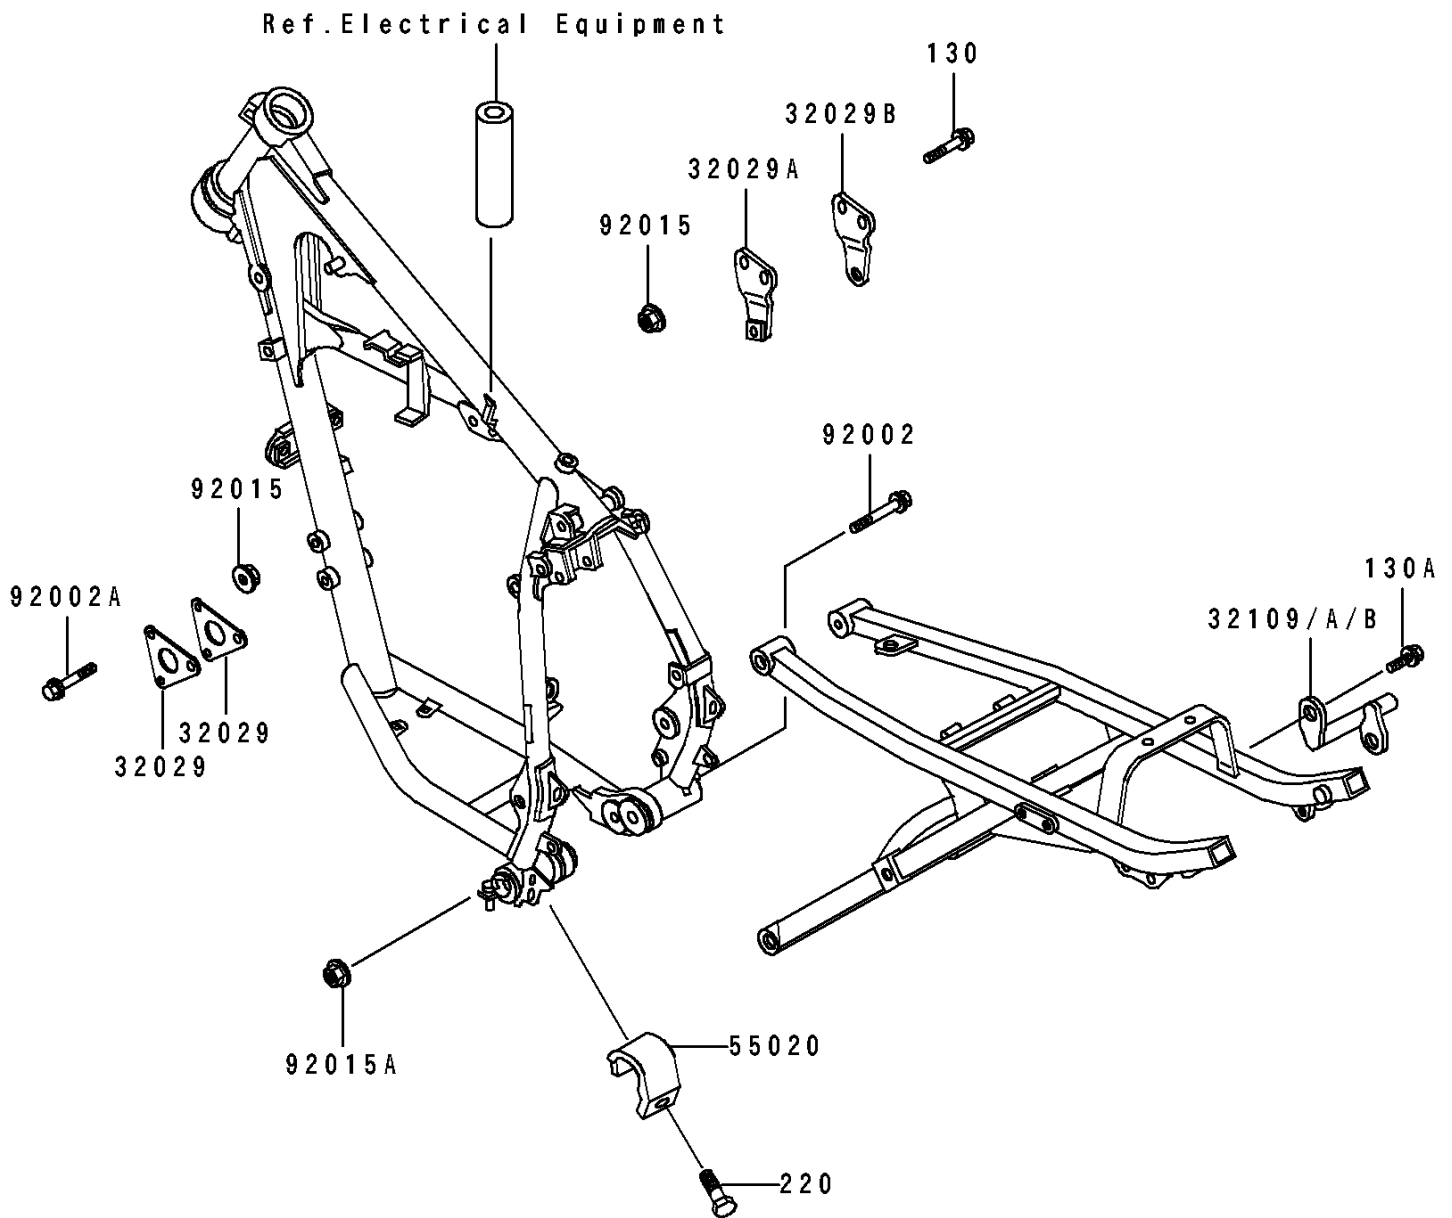

1995 KLR250 PARTS DIAGRAM

Frame Fittings

F2131

1995 KLR250 PARTS LIST

Frame Fittings

ITEM NAME	PART NUMBER	QUANTITY
BRACKET-ENGINE,FR (Ref # 32029)	32029-1352	2
BRACKET-ENGINE,LH (Ref # 32029A)	32029-1353	1
BRACKET-ENGINE,RH (Ref # 32029B)	32029-1354	1
GRIP-FRAME,RH,VIOLET (Ref # 32109B)	32109-1239-45	1
GUARD,CHAIN (Ref # 55020)	55020-1174	1
BOLT,FLANGED,12X135 (Ref # 92002)	92002-1347	1
BOLT,FLANGED,8X70 (Ref # 92002A)	92002-1349	3
NUT,FLANGED,8MM (Ref # 92015)	92015-1406	5
NUT,12MM (Ref # 92015A)	92015-1426	1
BOLT-FLANGED (Ref # 130)	130H0845	3
BOLT-FLANGED (Ref # 130A)	130N0812	2
SCREW-PAN-CROS (Ref # 220)	220B0510	1