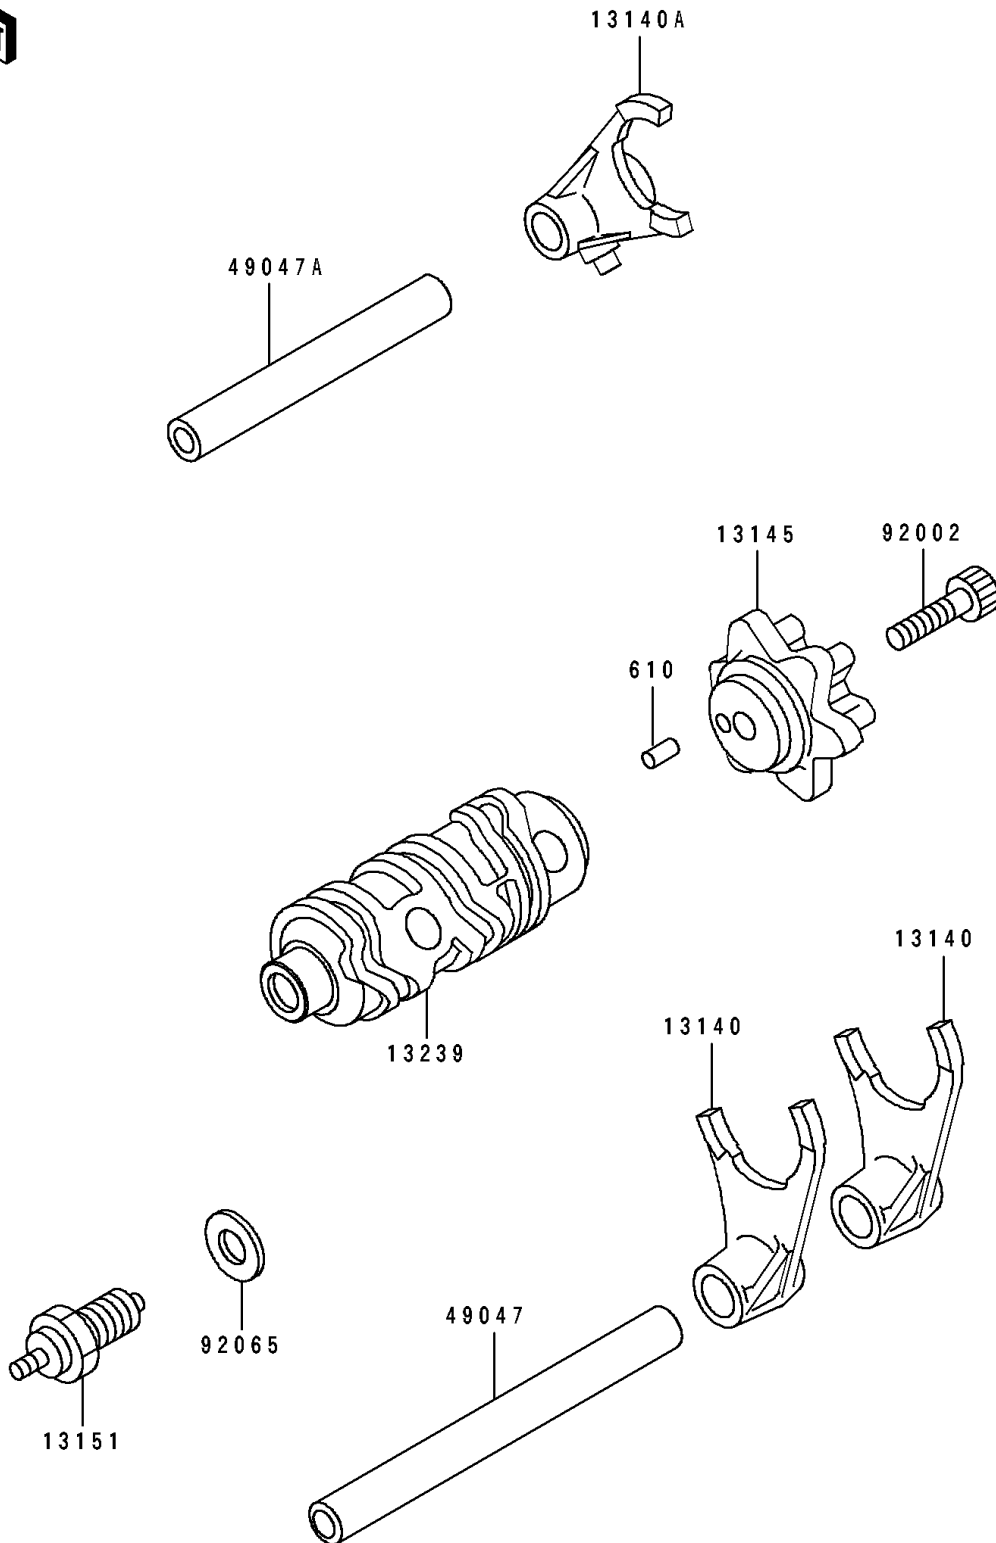

1995 KLR250 PARTS DIAGRAM

Gear Change Drum/Shift Fork(s)

E1362

1995 KLR250 PARTS LIST

Gear Change Drum/Shift Fork(s)

ITEM NAME	PART NUMBER	QUANTITY
FORK-SHIFT (Ref # 13140)	13140-1116	2
FORK-SHIFT (Ref # 13140A)	13140-1117	1
CAM-CHANGE DRUM (Ref # 13145)	13145-1054	1
SWITCH-COMP,NEUTRAL (Ref # 13151)	13151-1080	1
DRUM-ASSY-CHANGE (Ref # 13239)	13239-1113	1
ROD-SHIFT,L=106.7 (Ref # 49047)	49047-1056	1
ROD-SHIFT,L=71.7 (Ref # 49047A)	49047-1057	1
BOLT,SOCKET,6X25 (Ref # 92002)	92002-1696	1
GASKET,10.5X16X1,DRAIN PLUG (Ref # 92065)	92065-058	1
ROLLER,4X10 (Ref # 610)	610A0410	1