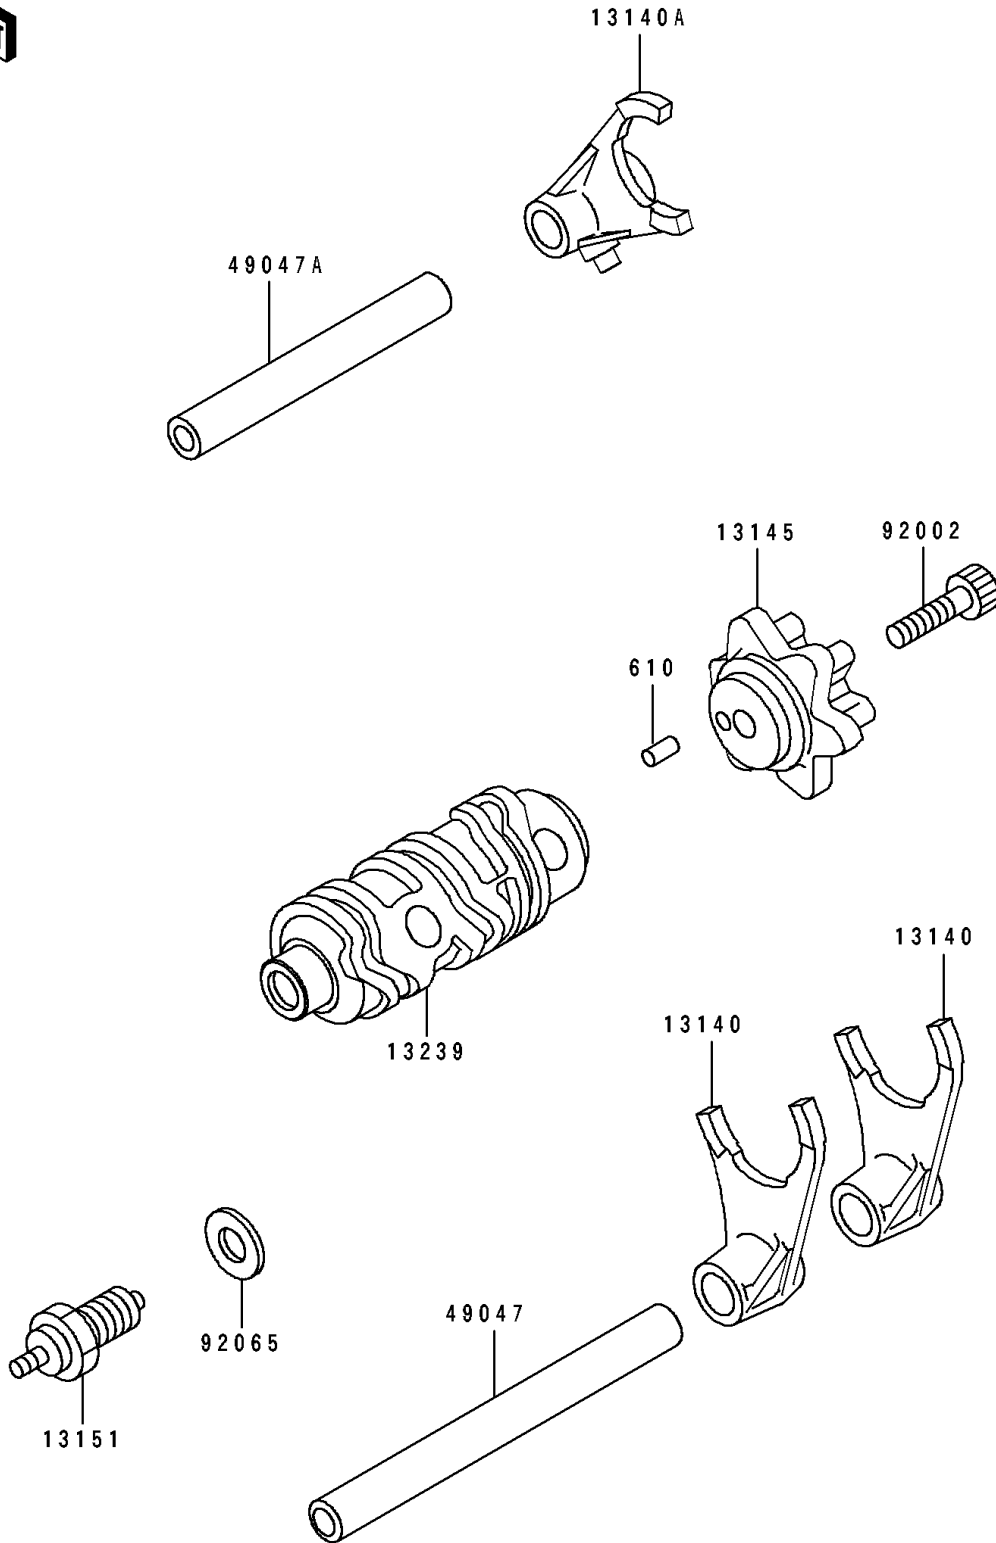

1994 KLR250 PARTS DIAGRAM

Gear Change Drum/Shift Fork(s)

E1362

1994 KLR250 PARTS LIST

Gear Change Drum/Shift Fork(s)

ITEM NAME	PART NUMBER	QUANTITY
FORK-SHIFT (Ref # 13140)	13140-1116	2
FORK-SHIFT (Ref # 13140A)	13140-1117	1
CAM-CHANGE DRUM (Ref # 13145)	13145-1054	1
SWITCH-COMP,NEUTRAL (Ref # 13151)	13151-1080	1
DRUM-ASSY-CHANGE (Ref # 13239)	13239-1113	1
ROD-SHIFT,L=106.7 (Ref # 49047)	49047-1056	1
ROD-SHIFT,L=71.7 (Ref # 49047A)	49047-1057	1
BOLT,SOCKET,6X25 (Ref # 92002)	92002-1696	1
GASKET,10.5X16X1,DRAIN PLUG (Ref # 92065)	92065-058	1
ROLLER,4X10 (Ref # 610)	610A0410	1