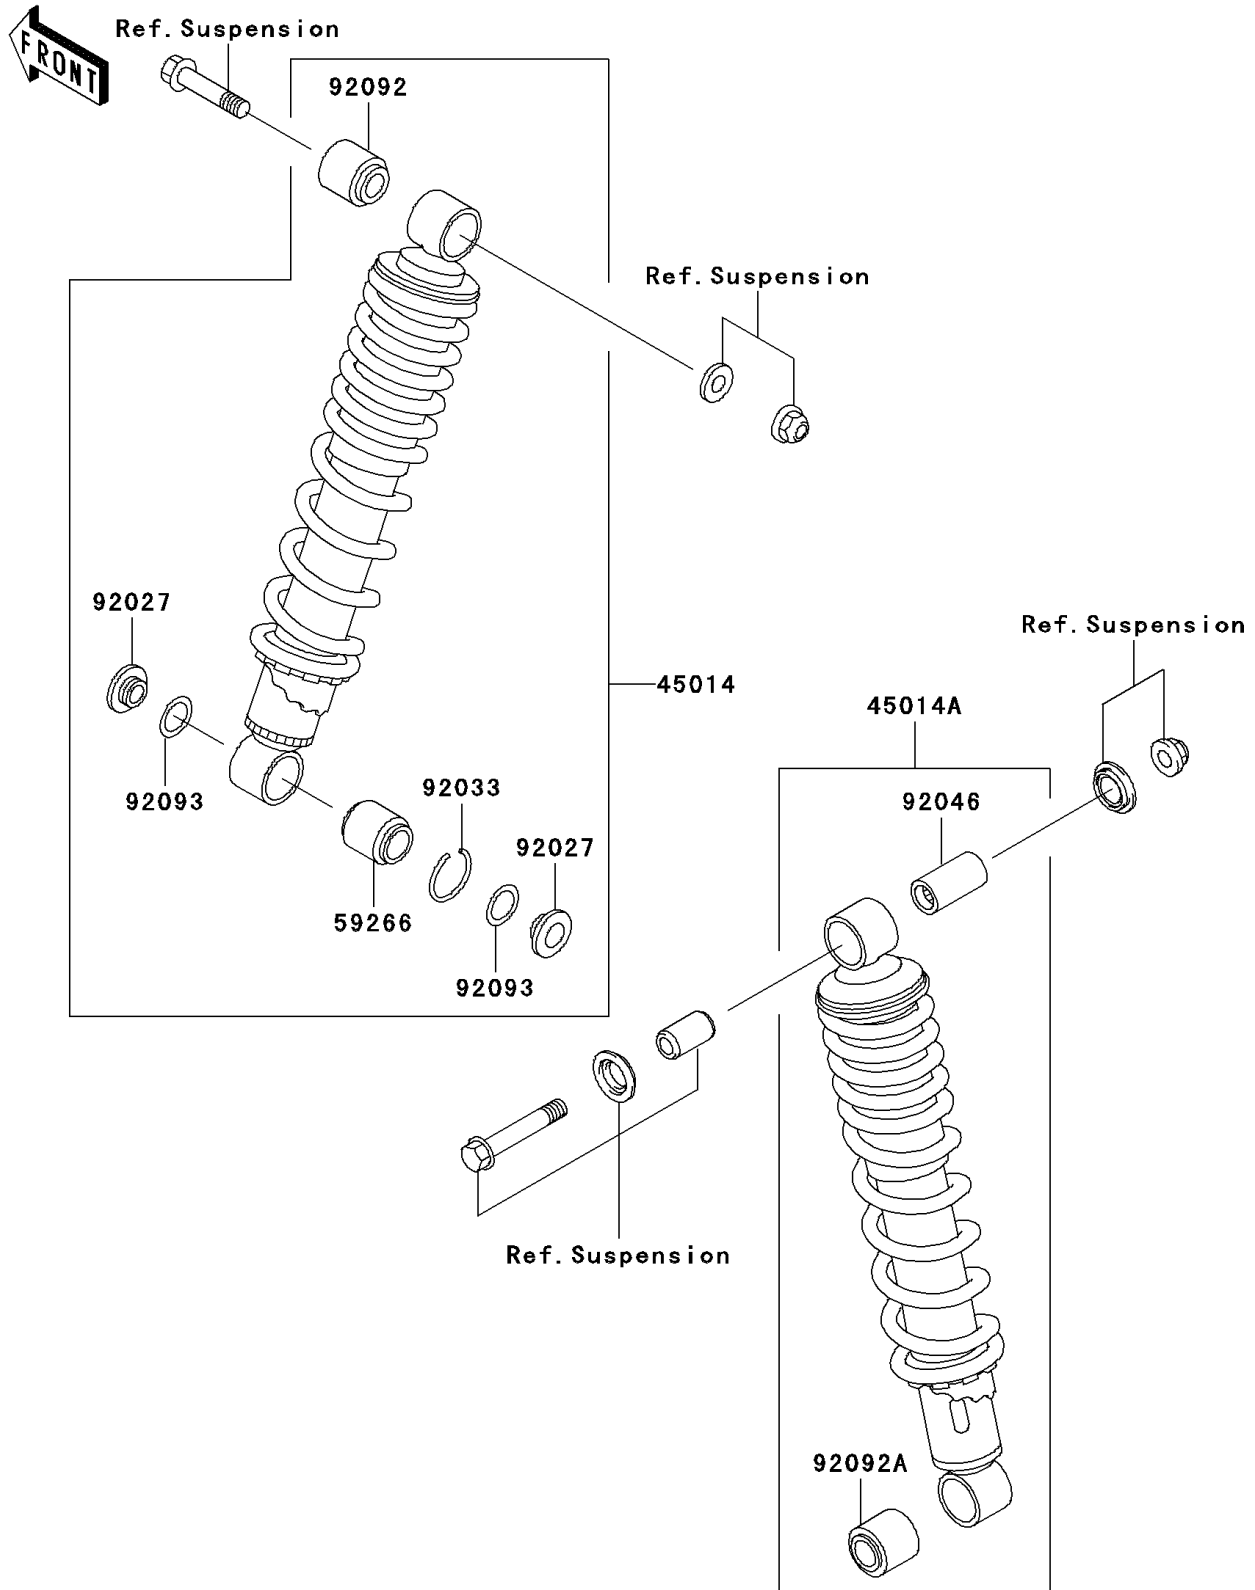

2001 Lakota Sport PARTS DIAGRAM

Shock Absorber(s)

F2280

2001 Lakota Sport PARTS LIST

Shock Absorber(s)

ITEM NAME	PART NUMBER	QUANTITY
SHOCKABSORBER,FR,I.SILVER (Ref # 45014)	45014-1391-8V	2
SHOCKABSORBER,RR,I.SILVER (Ref # 45014A)	45014-1392-8V	1
JOINT-BALL (Ref # 59266)	59266-1053	2
COLLAR (Ref # 92027)	92027-1862	4
RING-SNAP (Ref # 92033)	92033-1090	2
BEARING-NEEDLE (Ref # 92046)	92046-1046	1
BUSHING-RUBBER,SHOCKABSORBER (Ref # 92092)	92092-1016	2
BUSHING-RUBBER,SHOCKABSORBER (Ref # 92092A)	92092-1054	1
SEAL (Ref # 92093)	92093-1183	4