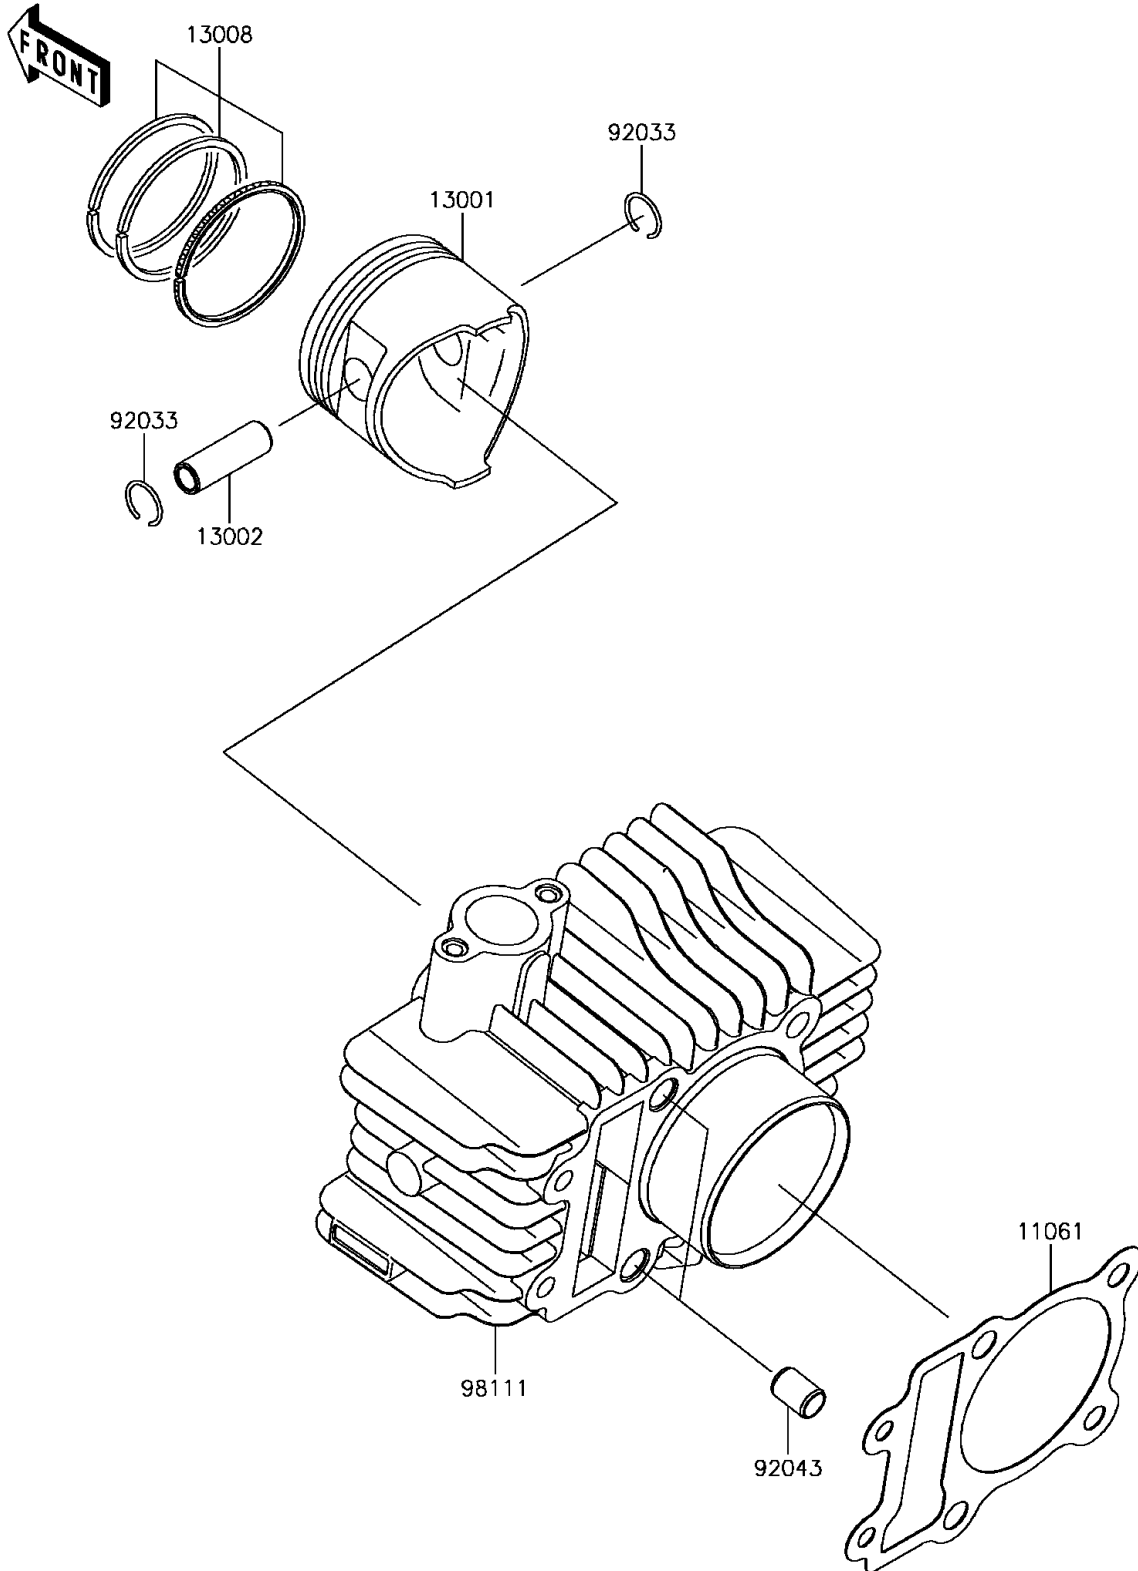

2017 Z125 PRO PARTS DIAGRAM

Cylinder/Piston(s)

E1120

2017 Z125 PRO PARTS LIST

Cylinder/Piston(s)

ITEM NAME	PART NUMBER	QUANTITY
-----------	-------------	----------