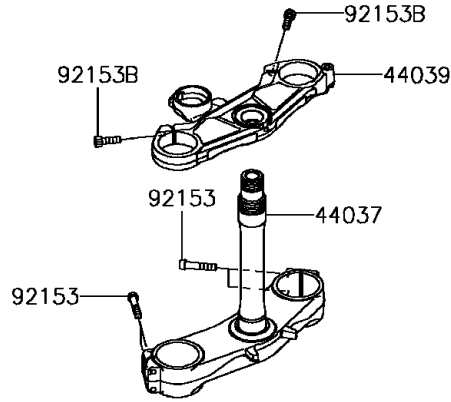

2016 Ninja ZX-10R ABS KRT Edition PARTS DIAGRAM

Front Fork

F2340

44071/A

44071B/C

2016 Ninja ZX-10R ABS KRT Edition PARTS LIST

Front Fork

ITEM NAME	PART NUMBER	QUANTITY
CAP,P.RED (Ref # 11065)	11065-0958-10B	2
PIPE-FORK OUTER,BLACK (Ref # 44008A)	44008-0082-499	2
PIPE-FORK INNER,LH,BLACK (Ref # 44013)	44013-0284-58X	1
PIPE-FORK INNER,RH,BLACK (Ref # 44013B)	44013-0285-58X	1
SPRING-FRONT FORK (Ref # 44026)	44026-0202	2
HOLDER-FORK UNDER (Ref # 44037)	44037-0159	1
HOLDER-FORK UPPER (Ref # 44039)	44039-0156	1
BUSHING-FRONT FORK (Ref # 44065)	44065-0026	2
DAMPER-ASSY,LH,BLACK (Ref # 44071)	44071-1207-58S	1
DAMPER-ASSY,RH,BLACK (Ref # 44071B)	44071-1208-58S	1
SPACER (Ref # 92026)	92026-0165	2
RING-SNAP (Ref # 92033)	92033-1222	2
SEAL-OIL (Ref # 92049)	92049-0064	2
RING-O,FORK CAP (Ref # 92055)	92055-1497	2
SEAL,DUST (Ref # 92093)	92093-0042	2
COLLAR (Ref # 92152)	92152-2238	2
COLLAR (Ref # 92152A)	92152-2239	2
BOLT (Ref # 92153)	92153-0853	4
BOLT,SOCKET,8X35 (Ref # 92153A)	92153-0854	4
BOLT,SOCKET,8X25 (Ref # 92153B)	92153-1625	2
NUT (Ref # 92210)	92210-1506	2