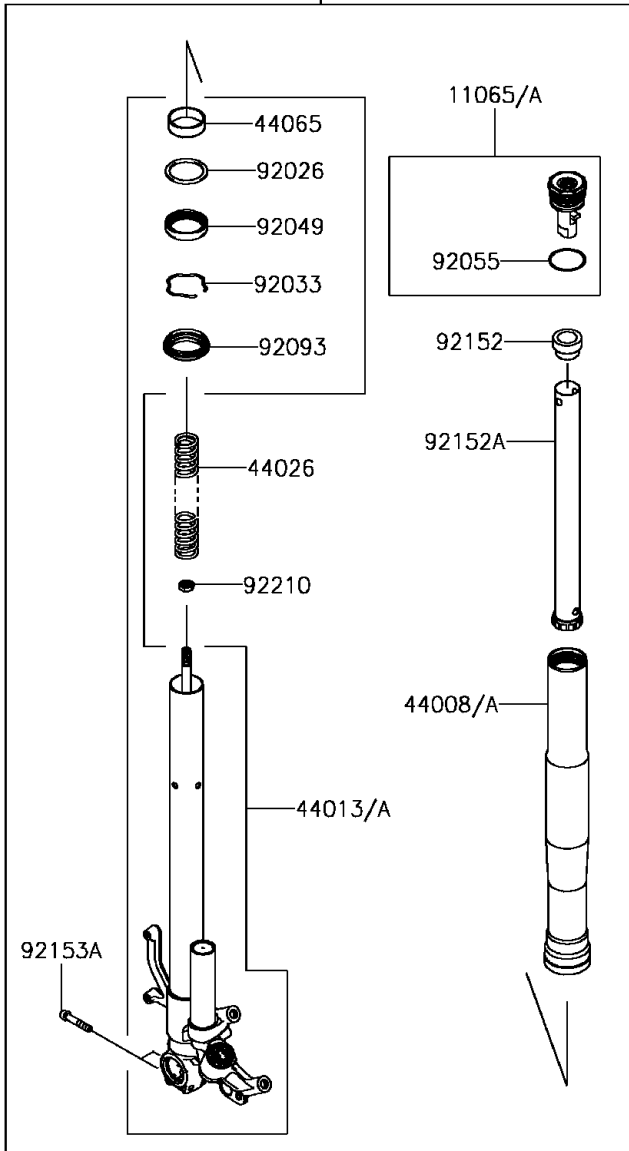

2016 Ninja ZX-10R ABS KRT Edition PARTS DIAGRAM

Front Fork

F2340

44071/A

44071B/C

2016 Ninja ZX-10R ABS KRT Edition PARTS LIST

Front Fork

ITEM NAME	PART NUMBER	QUANTITY
CAP,P.RED (Ref # 11065)	11065-0958-10B	2
PIPE-FORK OUTER,BLACK (Ref # 44008A)	44008-0082-499	2
PIPE-FORK INNER,LH,BLACK (Ref # 44013)	44013-0284-58X	1
PIPE-FORK INNER,RH,BLACK (Ref # 44013B)	44013-0285-58X	1
SPRING-FRONT FORK (Ref # 44026)	44026-0202	2
HOLDER-FORK UNDER (Ref # 44037)	44037-0159	1
HOLDER-FORK UPPER (Ref # 44039)	44039-0156	1
BUSHING-FRONT FORK (Ref # 44065)	44065-0026	2
DAMPER-ASSY,LH,BLACK (Ref # 44071)	44071-1207-58S	1
DAMPER-ASSY,RH,BLACK (Ref # 44071B)	44071-1208-58S	1
SPACER (Ref # 92026)	92026-0165	2
RING-SNAP (Ref # 92033)	92033-1222	2
SEAL-OIL (Ref # 92049)	92049-0064	2
RING-O,FORK CAP (Ref # 92055)	92055-1497	2
SEAL,DUST (Ref # 92093)	92093-0042	2
COLLAR (Ref # 92152)	92152-2238	2
COLLAR (Ref # 92152A)	92152-2239	2
BOLT (Ref # 92153)	92153-0853	4
BOLT,SOCKET,8X35 (Ref # 92153A)	92153-0854	4
BOLT,SOCKET,8X25 (Ref # 92153B)	92153-1625	2
NUT (Ref # 92210)	92210-1506	2