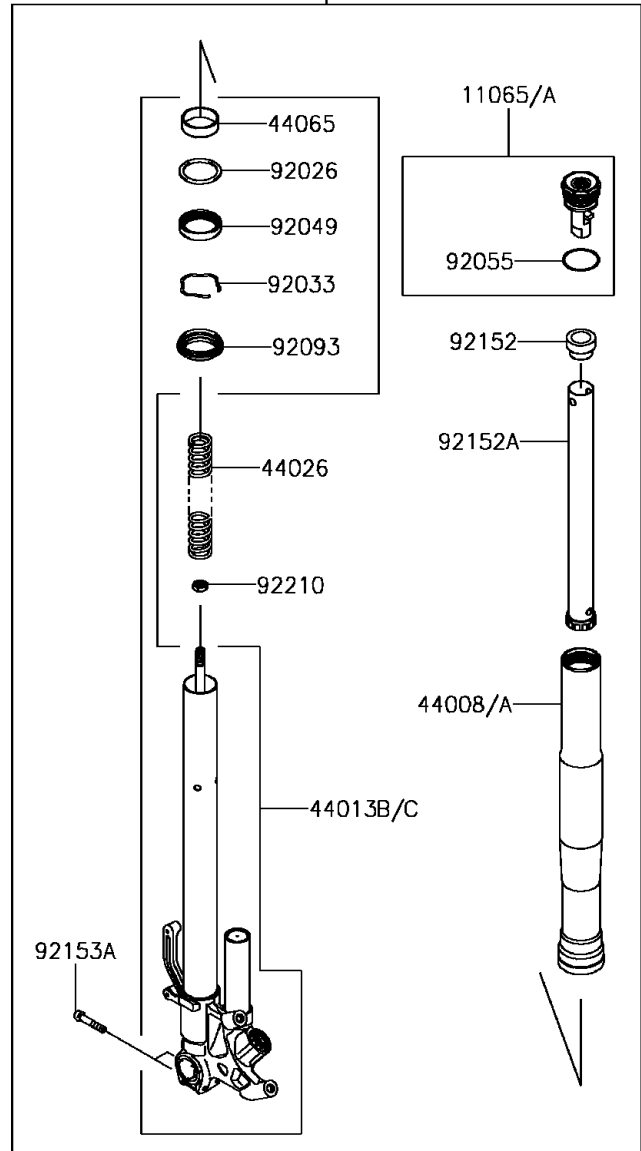

2016 Ninja ZX-10R ABS KRT Edition PARTS DIAGRAM

Front Fork

F2340

44071/A

44071B/C

2016 Ninja ZX-10R ABS KRT Edition PARTS LIST

Front Fork

ITEM NAME	PART NUMBER	QUANTITY
CAP,P.RED (Ref # 11065)	11065-0958-10B	2
PIPE-FORK OUTER,BLACK (Ref # 44008A)	44008-0082-499	2
PIPE-FORK INNER,LH,BLACK (Ref # 44013)	44013-0284-58X	1
PIPE-FORK INNER,RH,BLACK (Ref # 44013B)	44013-0285-58X	1
SPRING-FRONT FORK (Ref # 44026)	44026-0202	2
HOLDER-FORK UNDER (Ref # 44037)	44037-0159	1
HOLDER-FORK UPPER (Ref # 44039)	44039-0156	1
BUSHING-FRONT FORK (Ref # 44065)	44065-0026	2
DAMPER-ASSY,LH,BLACK (Ref # 44071)	44071-1207-58S	1
DAMPER-ASSY,RH,BLACK (Ref # 44071B)	44071-1208-58S	1
SPACER (Ref # 92026)	92026-0165	2
RING-SNAP (Ref # 92033)	92033-1222	2
SEAL-OIL (Ref # 92049)	92049-0064	2
RING-O,FORK CAP (Ref # 92055)	92055-1497	2
SEAL,DUST (Ref # 92093)	92093-0042	2
COLLAR (Ref # 92152)	92152-2238	2
COLLAR (Ref # 92152A)	92152-2239	2
BOLT (Ref # 92153)	92153-0853	4
BOLT,SOCKET,8X35 (Ref # 92153A)	92153-0854	4
BOLT,SOCKET,8X25 (Ref # 92153B)	92153-1625	2
NUT (Ref # 92210)	92210-1506	2