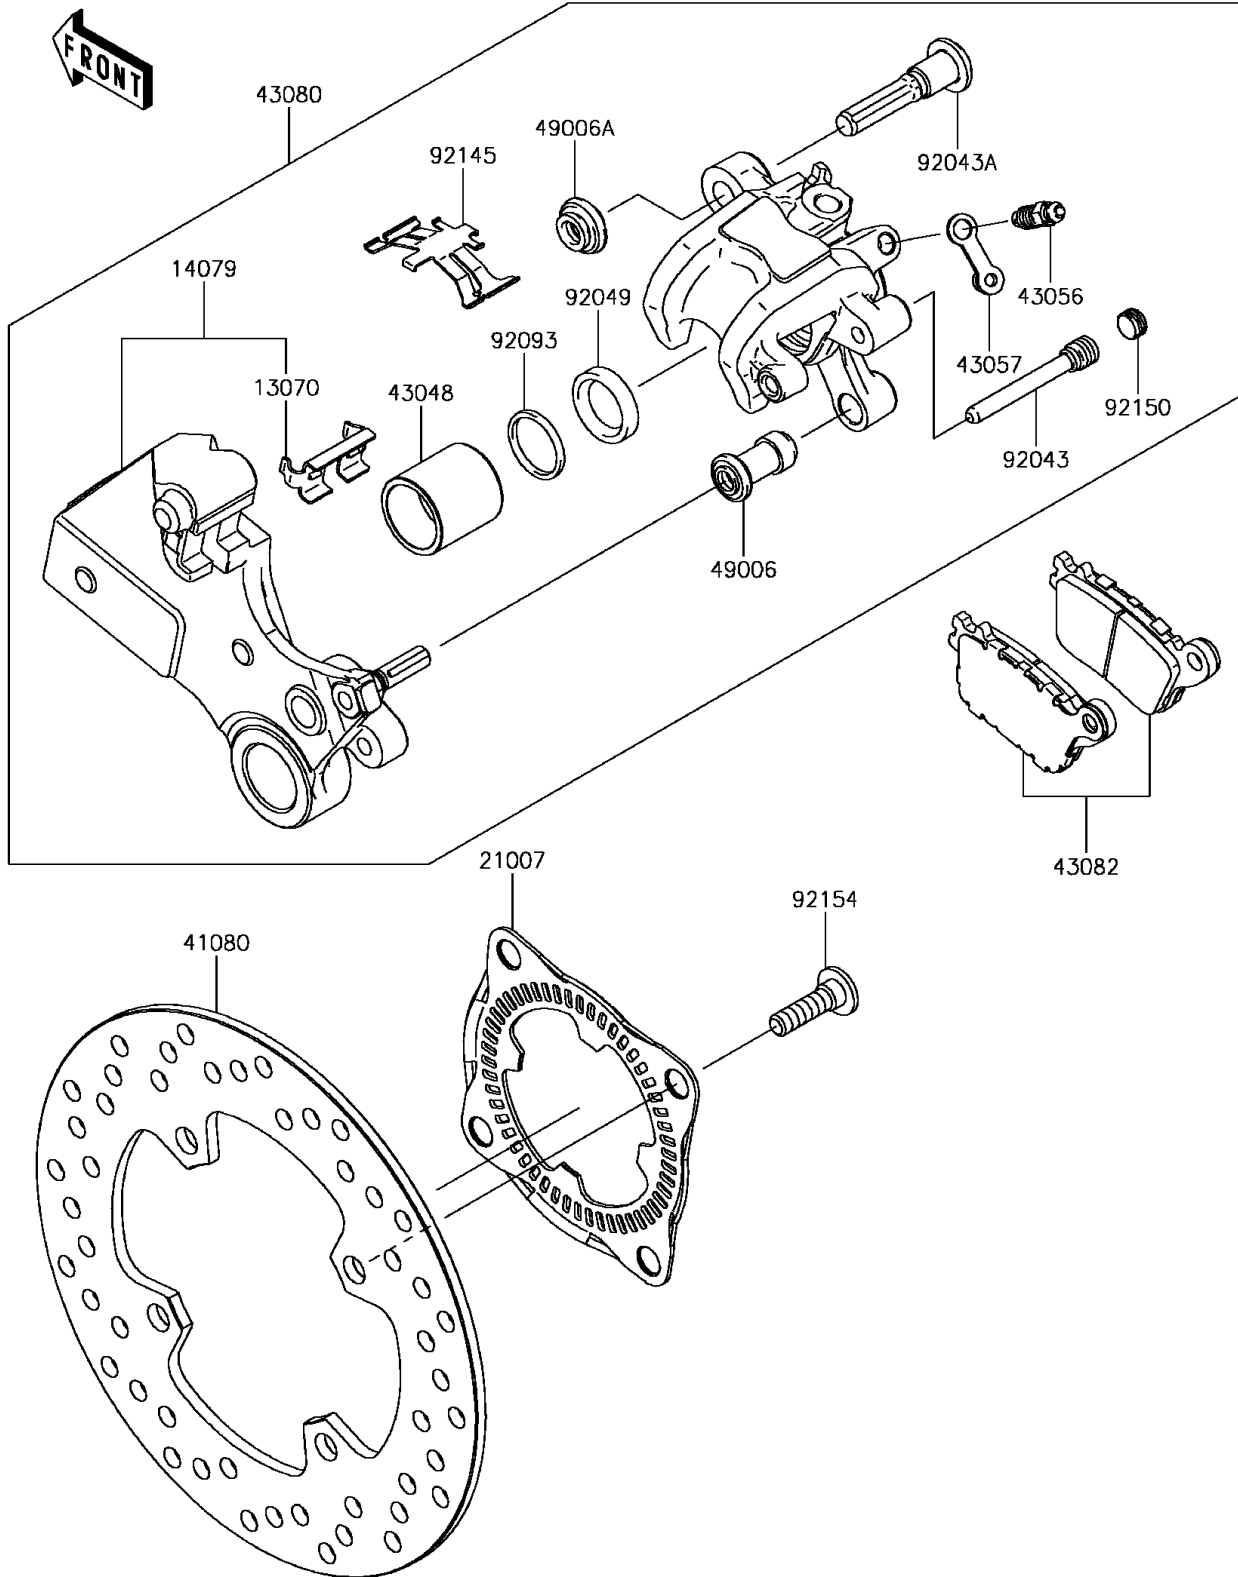

2016 Ninja ZX-10R ABS KRT Edition PARTS DIAGRAM

Rear Brake

F2294

2016 Ninja ZX-10R ABS KRT Edition PARTS LIST

Rear Brake

ITEM NAME	PART NUMBER	QUANTITY
GUIDE (Ref # 13070)	13070-0126	1
HOLDER-ASSY (Ref # 14079)	14079-0074	1
ROTOR,RR WHEEL (Ref # 21007)	21007-0167	1
DISC,RR (Ref # 41080)	41080-0662	1
PISTON-CALIPER (Ref # 43048)	43048-0018	1
BREATHER (Ref # 43056)	43056-1055	1
CAP-BREATHER (Ref # 43057)	43057-1001	1
CALIPER-SUB-ASSY,RR,BLACK (Ref # 43080)	43080-0097-DJ	1
PAD-ASSY-BRAKE (Ref # 43082)	43082-0115	1
BOOT,CALIPER (Ref # 49006)	49006-1088	1
BOOT,CALIPER (Ref # 49006A)	49006-1242	1
PIN,PAD (Ref # 92043)	92043-0106	1
PIN (Ref # 92043A)	92043-1508	1
SEAL-OIL,PISTON (Ref # 92049)	92049-1331	1
SEAL,PISTON (Ref # 92093)	92093-1272	1
SPRING (Ref # 92145)	92145-0810	1
BOLT,PLUG (Ref # 92150)	92150-1692	1
BOLT,SOCKET,8X30 (Ref # 92154)	92154-1865	4