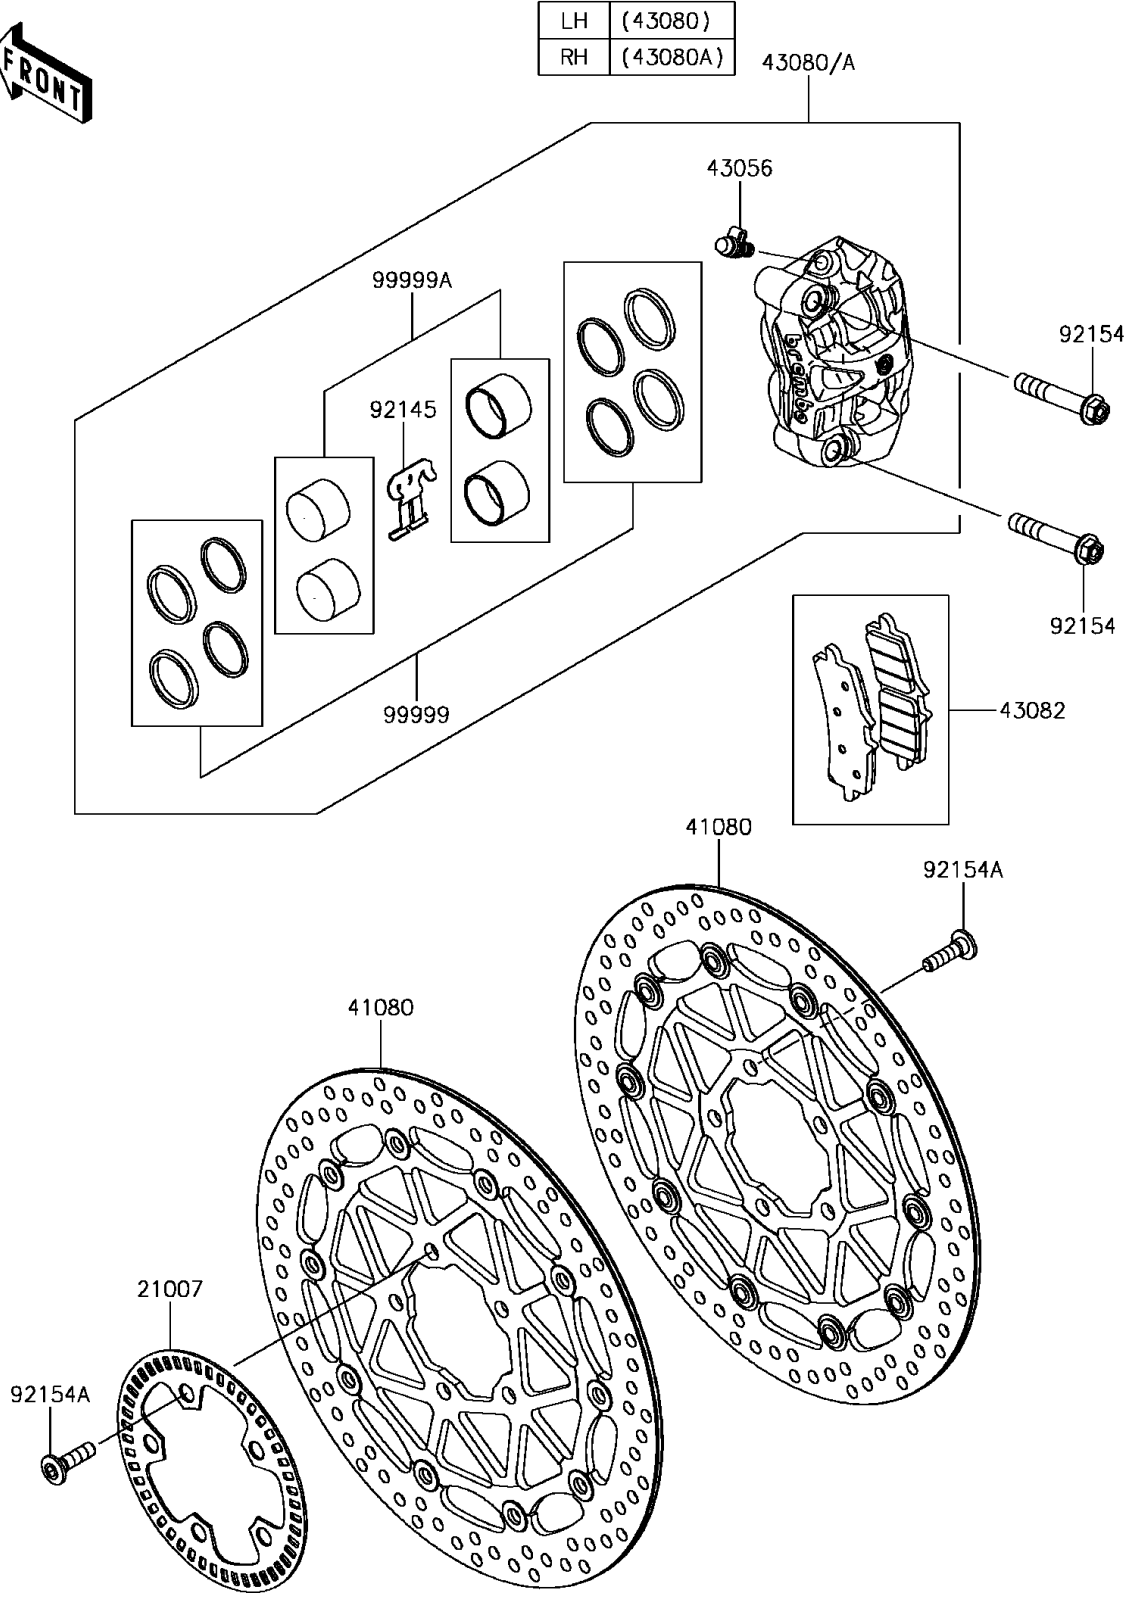

2016 Ninja ZX-10R ABS KRT Edition PARTS DIAGRAM

Front Brake

F2292

LH	(43080)
RH	(43080A)

2016 Ninja ZX-10R ABS KRT Edition PARTS LIST

Front Brake

ITEM NAME	PART NUMBER	QUANTITY
ROTOR,FR WHEEL (Ref # 21007)	21007-0166	1
DISC,BLACK/BLACK (Ref # 41080)	41080-0648-18U	2
BREATHER-BRAKE (Ref # 43056)	43056-0015	2
CALIPER-SUB-ASSY,FR,LH,GRAY (Ref # 43080)	43080-0172-51J	1
CALIPER-SUB-ASSY,FR,RH,GRAY (Ref # 43080A)	43080-0173-51J	1
PAD-ASSY-BRAKE (Ref # 43082)	43082-0157	2
SPRING (Ref # 92145)	92145-1684	2
BOLT,FLANGED,10X60 (Ref # 92154)	92154-1643	4
BOLT,SOCKET,8X30 (Ref # 92154A)	92154-1865	10
KIT.,DUST SEAL (Ref # 99999)	99999-0557	2
KIT.,CALIPER PISTON (Ref # 99999A)	99999-0558	2