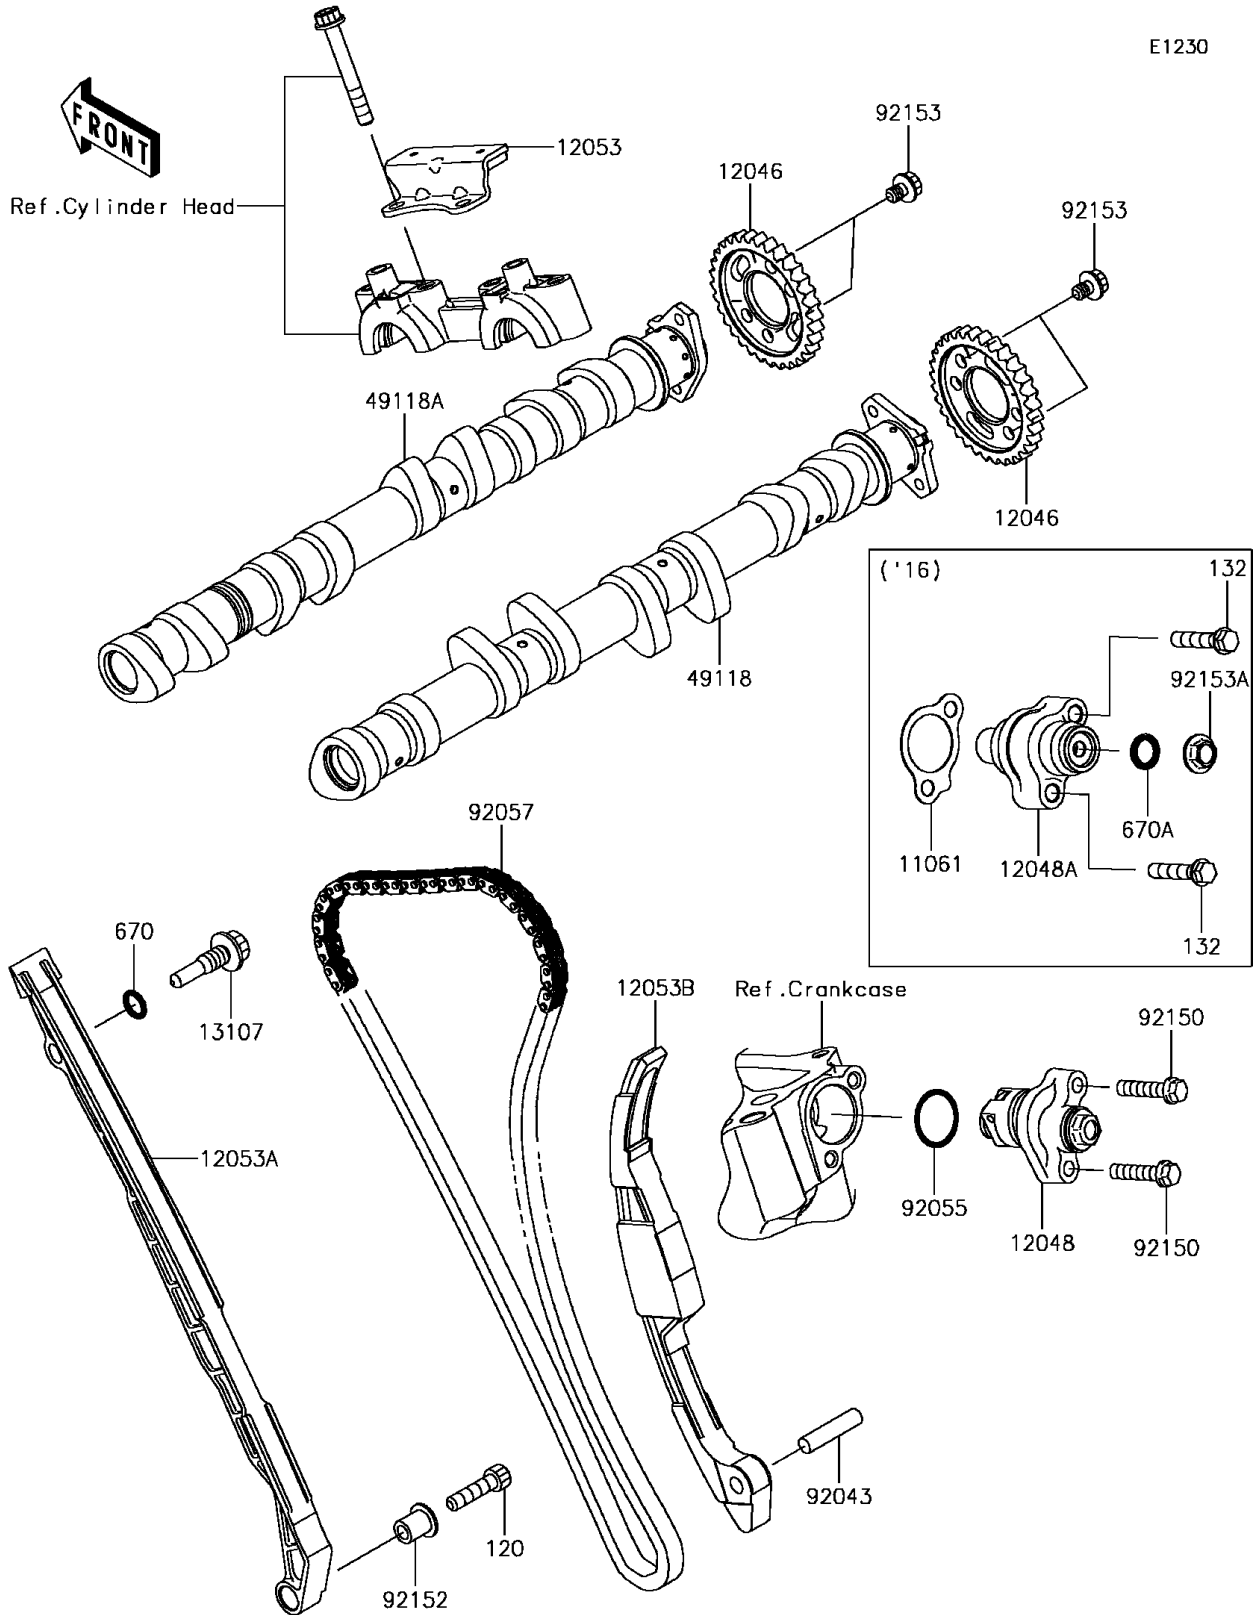

2016 Ninja ZX-10R ABS KRT Edition PARTS DIAGRAM

Camshaft(s)/Tensioner

2016 Ninja ZX-10R ABS KRT Edition PARTS LIST

Camshaft(s)/Tensioner

ITEM NAME	PART NUMBER	QUANTITY
BOLT-SOCKET,6X25 (Ref # 120)	120CA0625	1
BOLT-FLANGED-SMALL,6X30 (Ref # 132)	132BC0630	2
O RING,9MM (Ref # 670)	670D1509	1
O RING,10MM (Ref # 670A)	670D2010	1
GASKET,TENSIONER (Ref # 11061)	11061-0999	1
SPROCKET,32T (Ref # 12046)	12046-0590	2
TENSIONER-ASSY (Ref # 12048A)	12048-0096	1
GUIDE-CHAIN,UPP (Ref # 12053)	12053-0173	1
GUIDE-CHAIN,FR (Ref # 12053A)	12053-0175	1
GUIDE-CHAIN,RR (Ref # 12053B)	12053-0228	1
SHAFT,CHAIN GUIDE (Ref # 13107)	13107-0157	1
CAMSHAFT-COMP,INTAKE (Ref # 49118)	49118-0860	1
CAMSHAFT-COMP,EXHAUST (Ref # 49118A)	49118-0869	1
PIN,7X30.7 (Ref # 92043)	92043-0062	1
CHAIN,98XRH2015-126M (Ref # 92057)	92057-0202	1
COLLAR (Ref # 92152)	92152-0413	1
BOLT,FLANGED,6X8 (Ref # 92153)	92153-0455	4
BOLT,6X6 (Ref # 92153A)	92153-1380	1