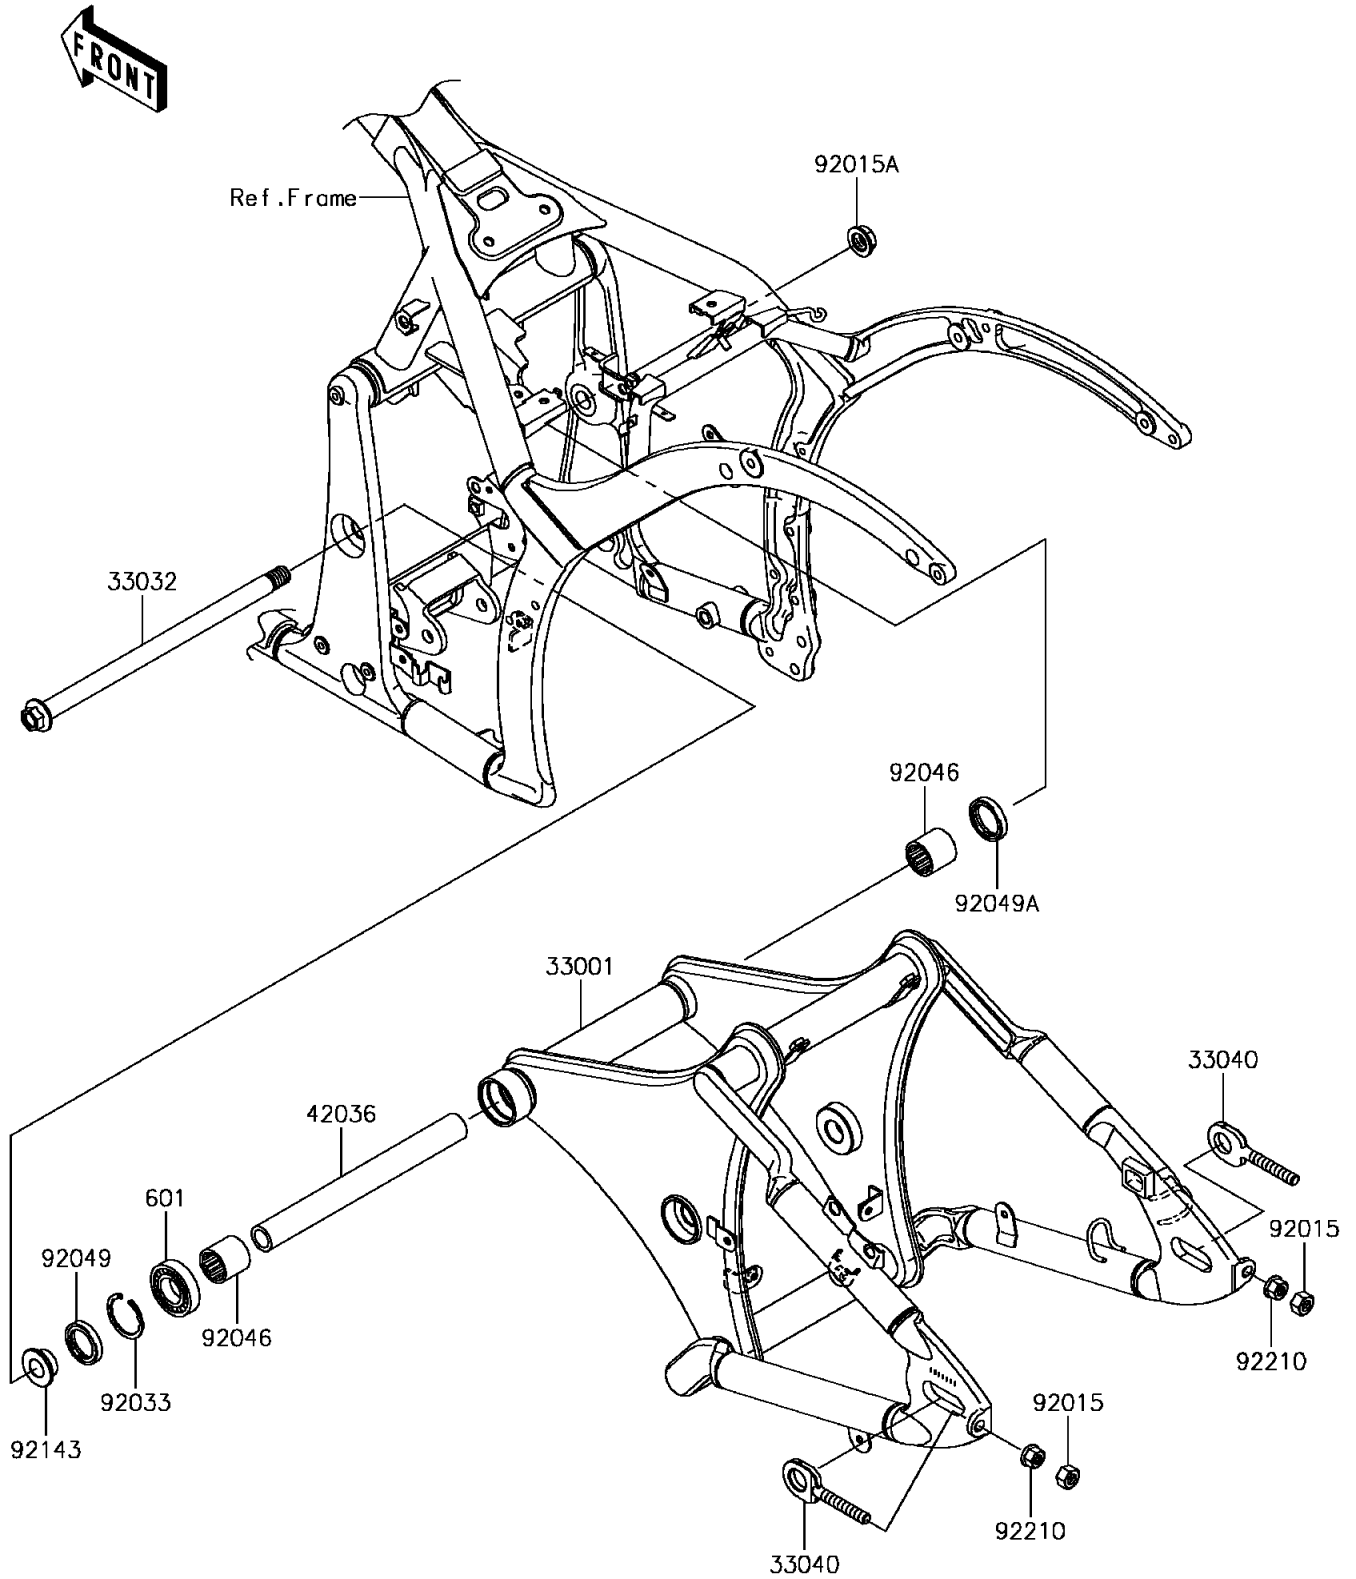

2016 VULCAN® 900 CUSTOM

PARTS DIAGRAM

Swingarm

F2141

2016 VULCAN® 900 CUSTOM

PARTS LIST

Swingarm

ITEM NAME

PART NUMBER

QUANTITY
