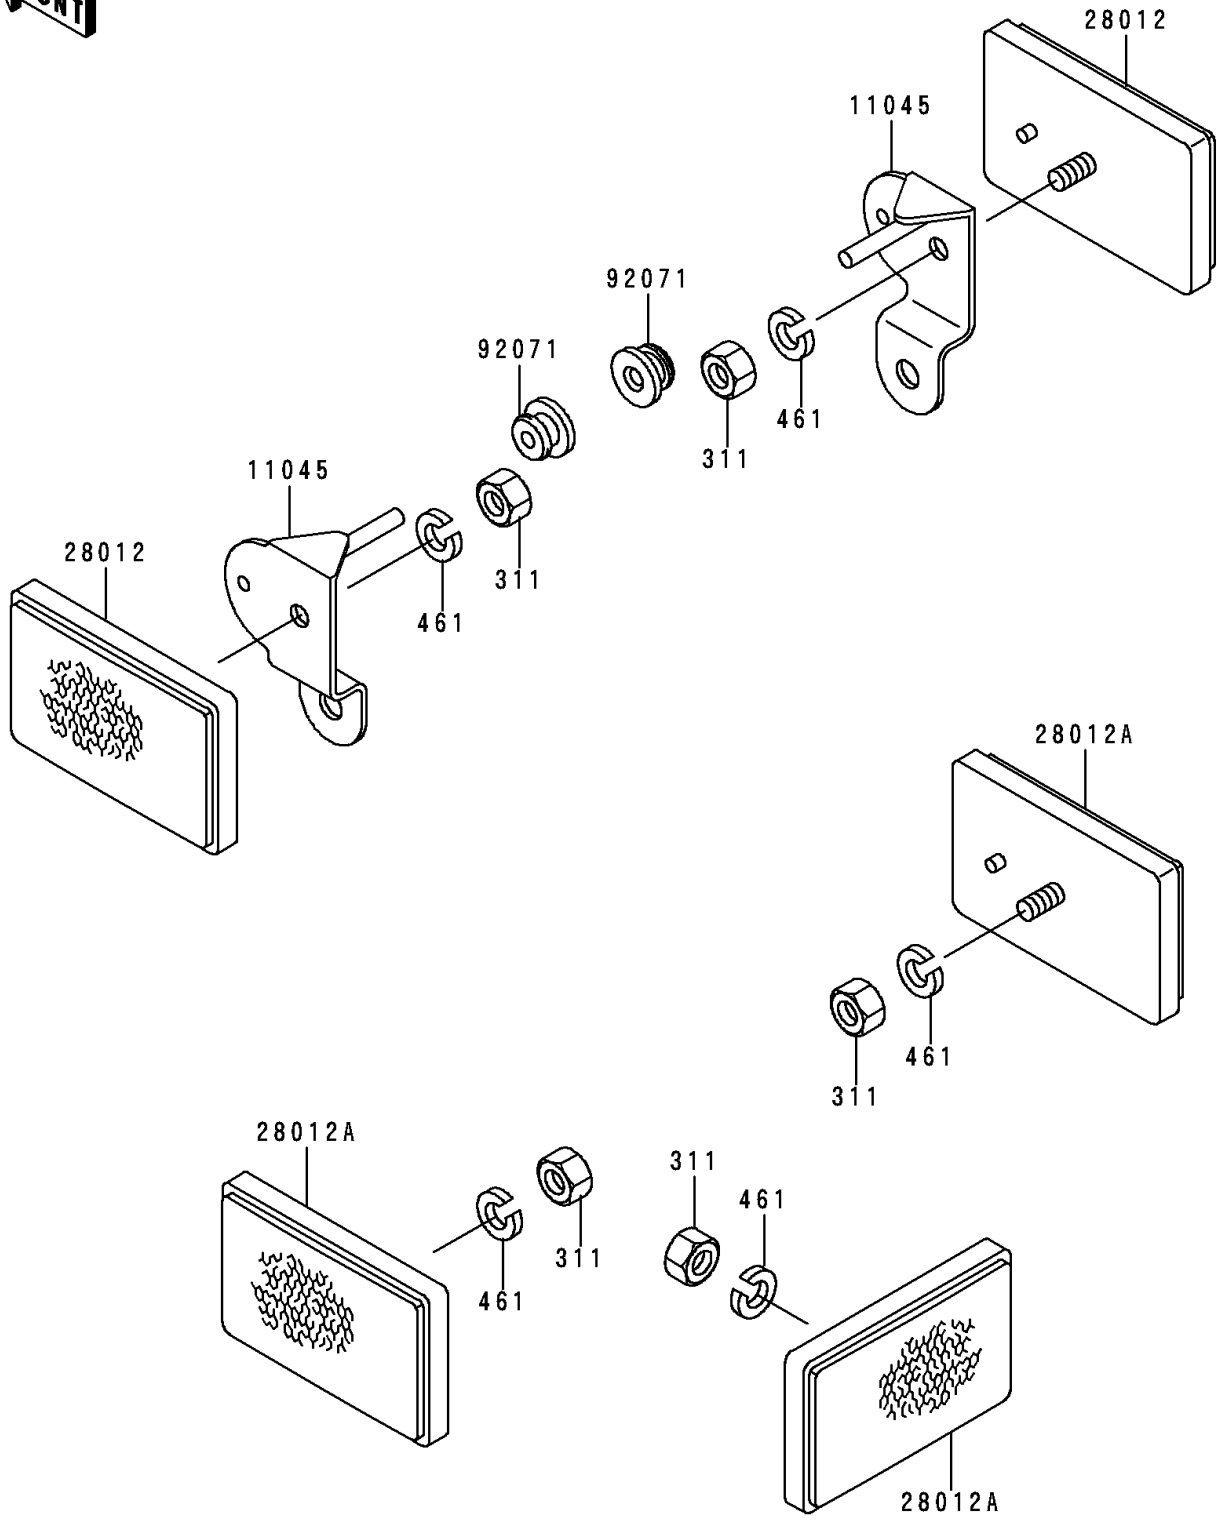

1996 Lakota 300 PARTS DIAGRAM

Reflectors

F2790

1996 Lakota 300 PARTS LIST

Reflectors

ITEM NAME	PART NUMBER	QUANTITY
NUT-HEX (Ref # 311)	311C0500	5
WASHER-SPRING,5MM,BLACK (Ref # 461)	461K0500	5
BRACKET,REFLECTOR (Ref # 11045)	11045-1562	2
REFLECTOR-REFLEX (Ref # 28012)	28012-1003	2
REFLECTOR-REFLEX,RR (Ref # 28012A)	28012-1078	3
GROMMET (Ref # 92071)	92071-1045	2