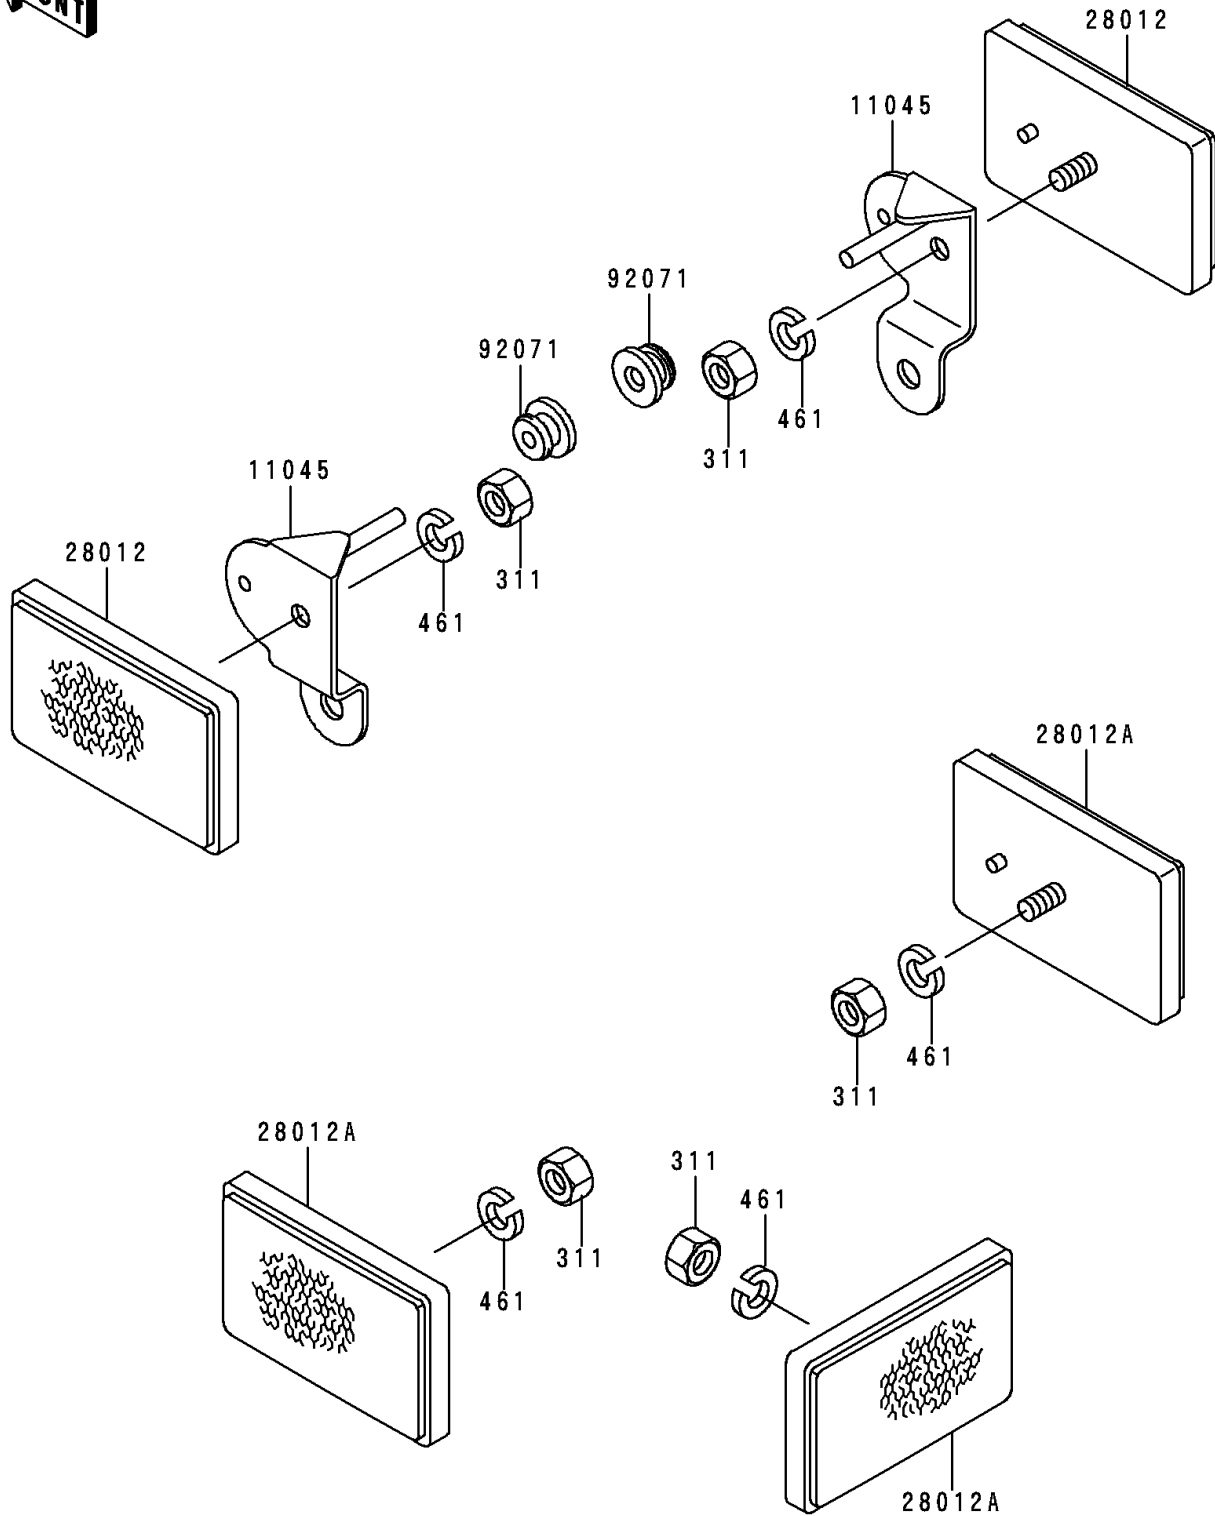

1996 Lakota 300 PARTS DIAGRAM

Reflectors

F2790

1996 Lakota 300 PARTS LIST

Reflectors

ITEM NAME	PART NUMBER	QUANTITY
NUT-HEX (Ref # 311)	311C0500	5
WASHER-SPRING,5MM,BLACK (Ref # 461)	461K0500	5
BRACKET,REFLECTOR (Ref # 11045)	11045-1562	2
REFLECTOR-REFLEX (Ref # 28012)	28012-1003	2
REFLECTOR-REFLEX,RR (Ref # 28012A)	28012-1078	3
GROMMET (Ref # 92071)	92071-1045	2