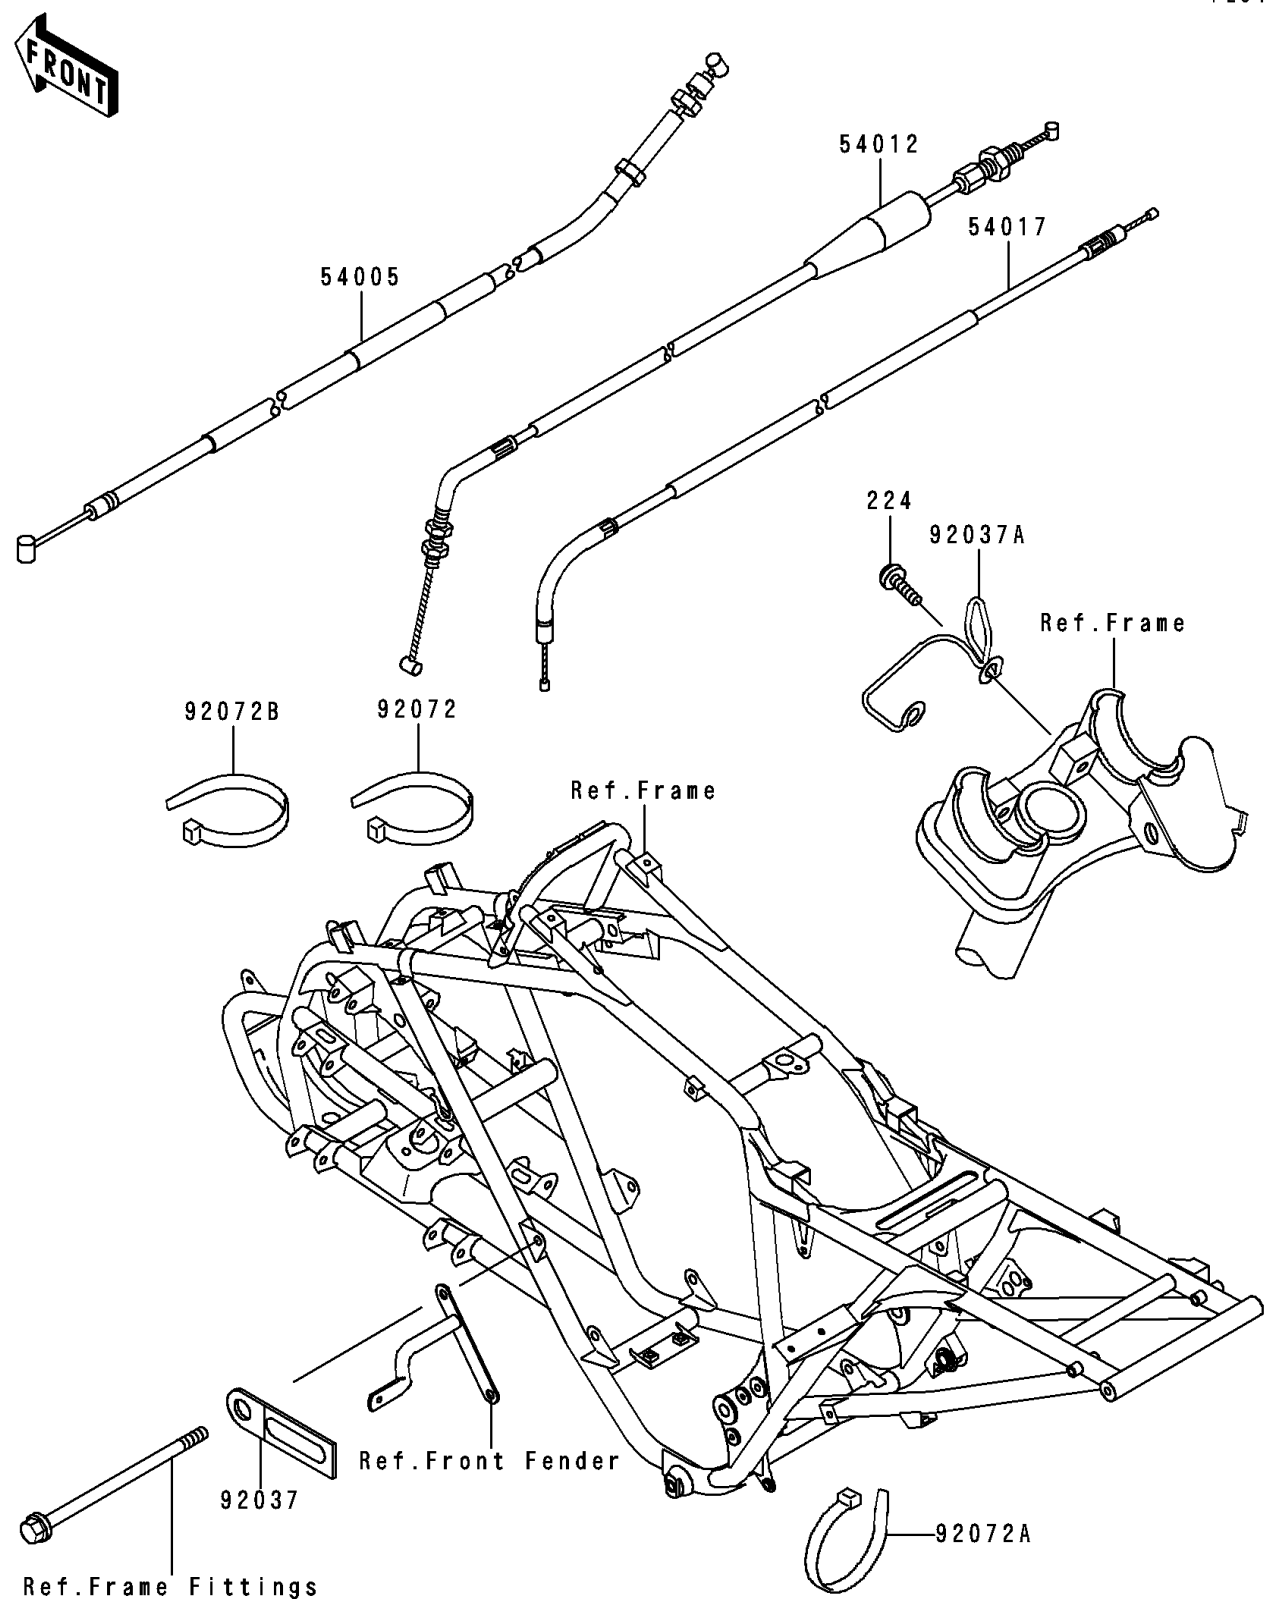

1996 Lakota 300 PARTS DIAGRAM

Cables

F2540

1996 Lakota 300 PARTS LIST

Cables

ITEM NAME	PART NUMBER	QUANTITY
SCREW-PAN-WP-CROS (Ref # 224)	224C0614	2
CABLE-BRAKE (Ref # 54005)	54005-1178	1
CABLE-THROTTLE (Ref # 54012)	54012-1486	1
CABLE-STARTER (Ref # 54017)	54017-1164	1
CLAMP (Ref # 92037)	92037-1780	1
CLAMP,CABLE (Ref # 92037A)	92037-1819	1
BAND,L=186 (Ref # 92072)	92072-056	1
BAND,L=365 (Ref # 92072A)	92072-1197	1
BAND,L=188 (Ref # 92072B)	92072-1239	5