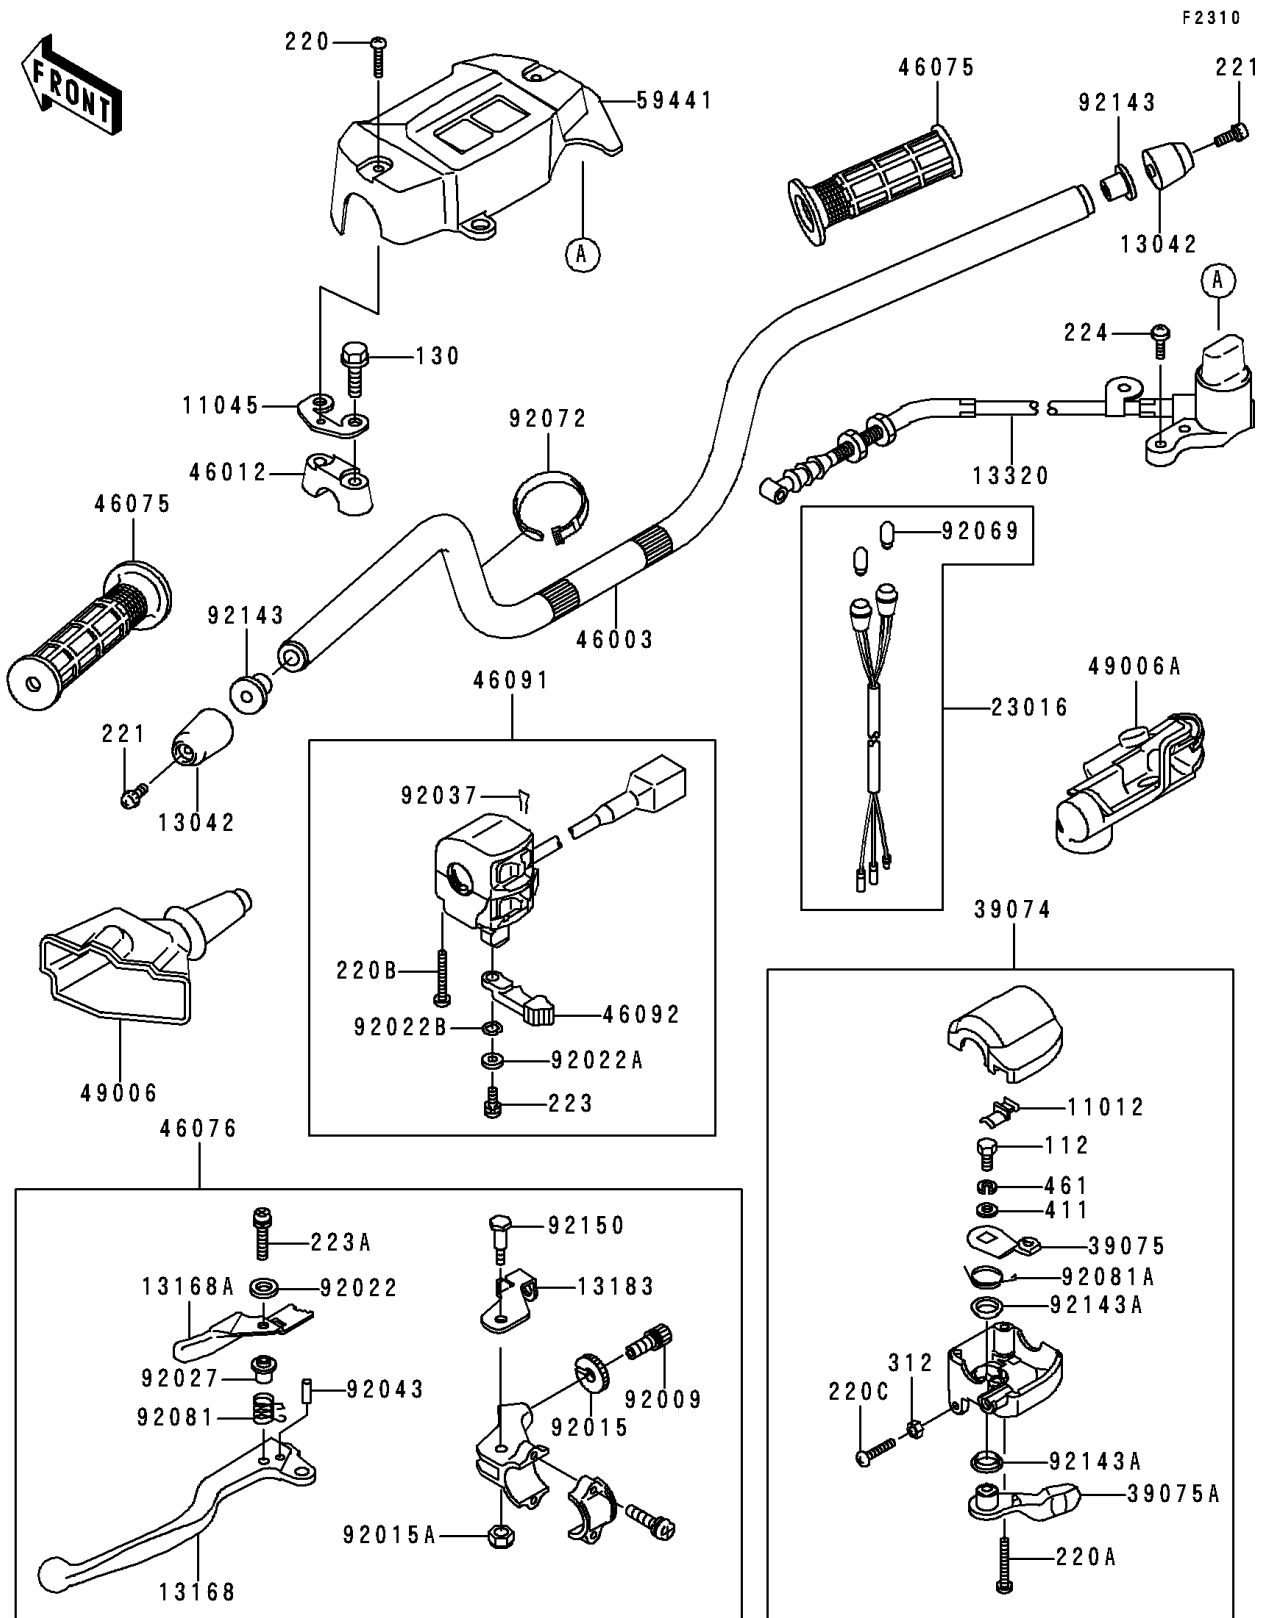

1996 Lakota 300 PARTS DIAGRAM

Handlebar

1996 Lakota 300 PARTS LIST

Handlebar

ITEM NAME	PART NUMBER	QUANTITY
-----------	-------------	----------