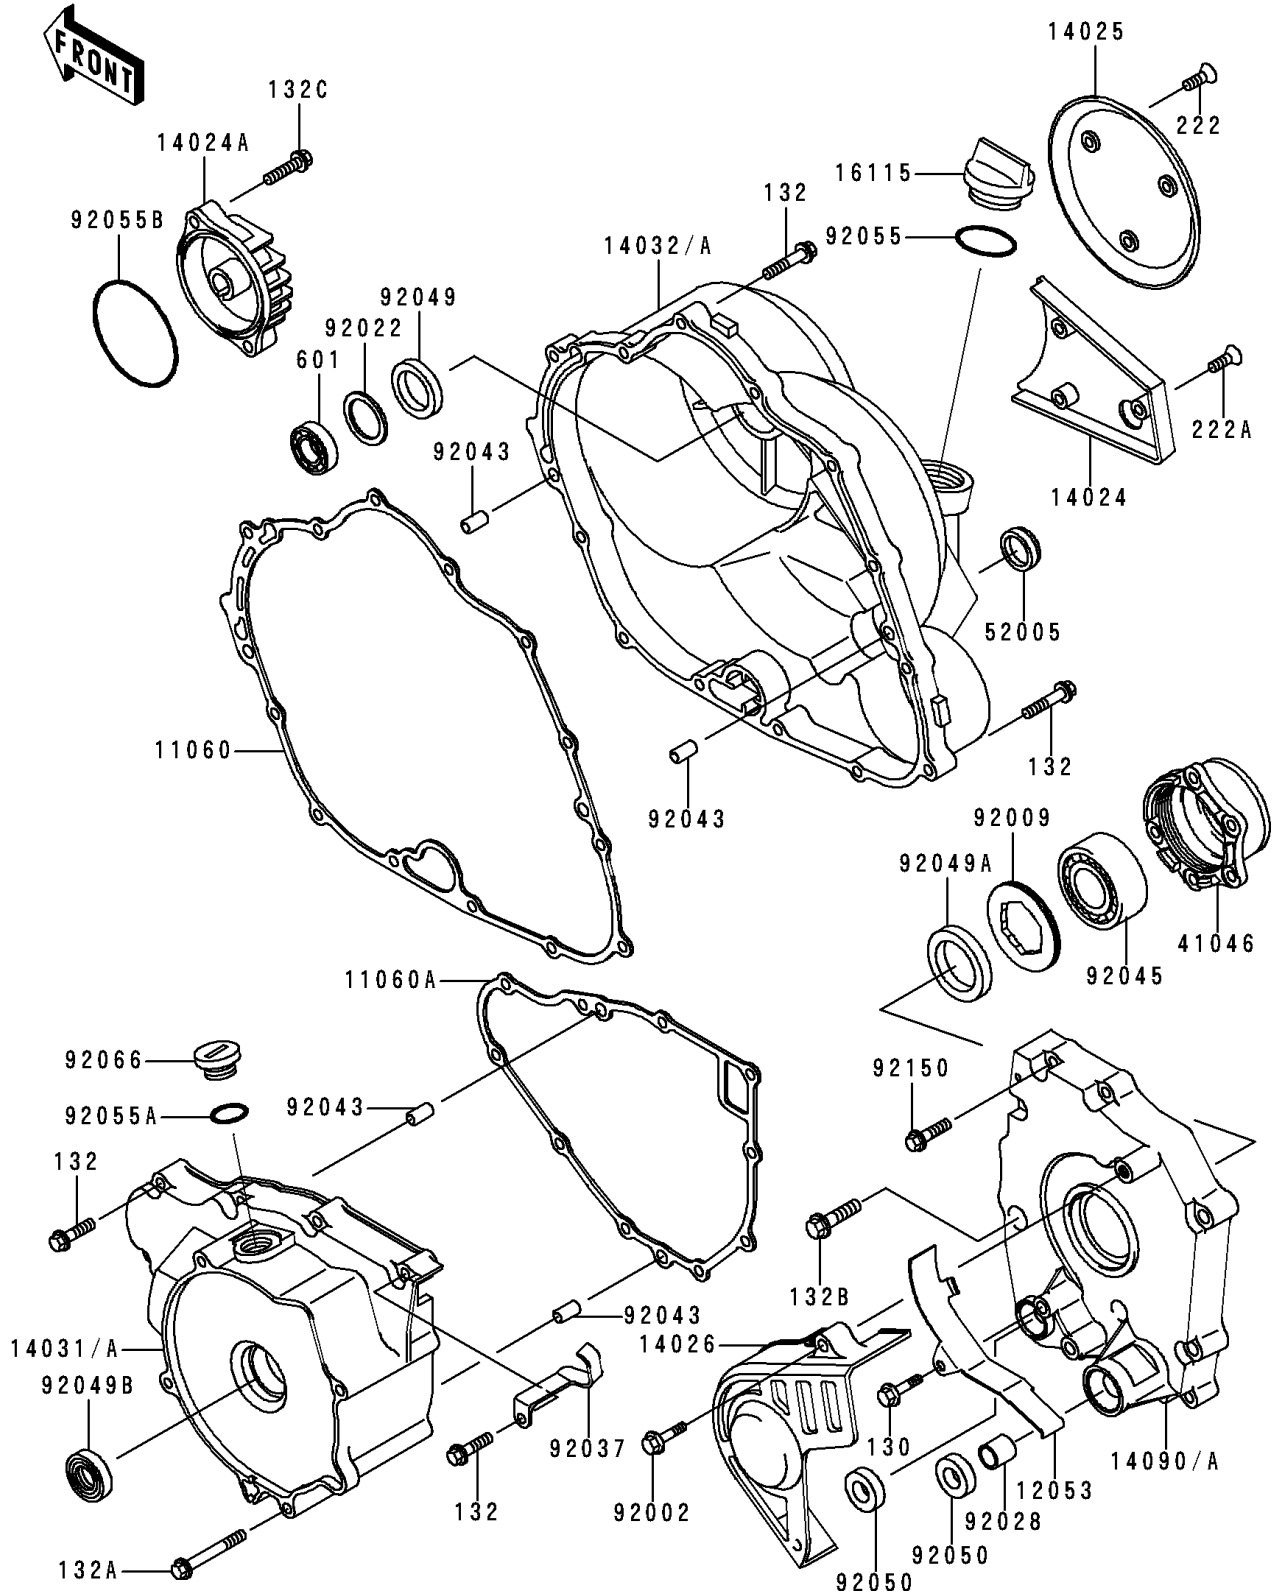

1996 Lakota 300 PARTS DIAGRAM

Engine Cover(s)

E1431

1996 Lakota 300 PARTS LIST

Engine Cover(s)

ITEM NAME	PART NUMBER	QUANTITY
-----------	-------------	----------