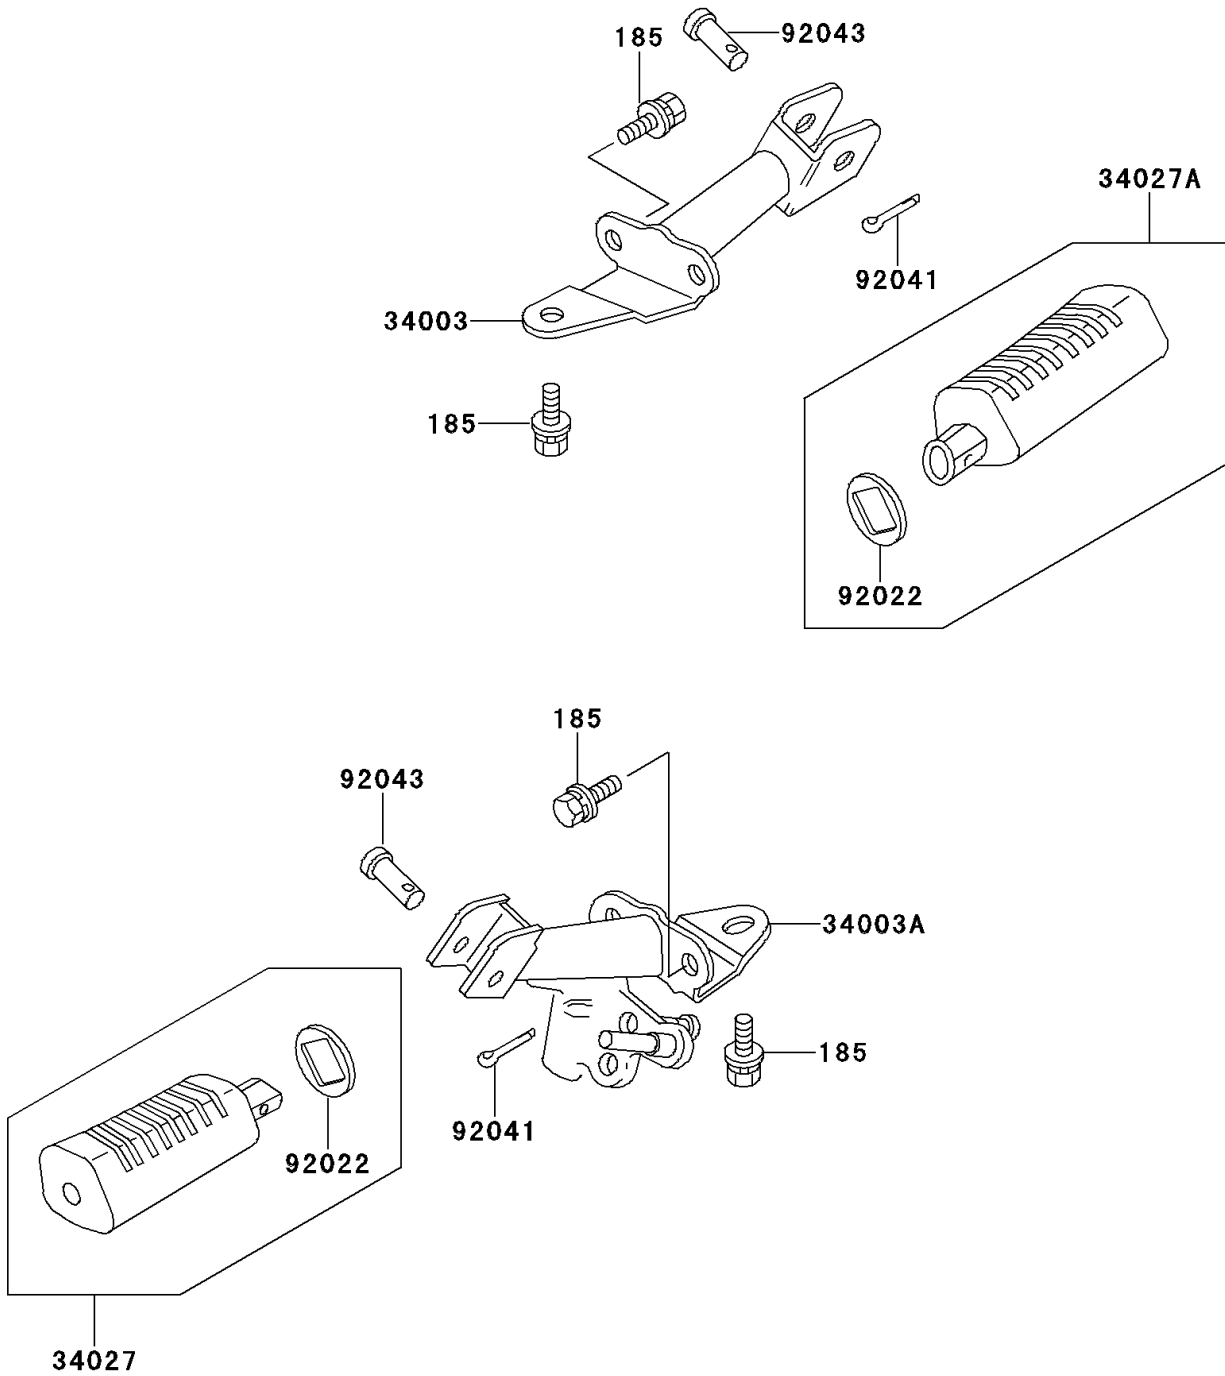

1997 KE100 PARTS DIAGRAM

Footrests

F2160

1997 KE100 PARTS LIST

Footrests

ITEM NAME	PART NUMBER	QUANTITY
BOLT-UPSET-WSP-SMALL (Ref # 185)	185J0818	6
HOLDER-STEP,RH (Ref # 34003)	34003-050	1
HOLDER-STEP,LH (Ref # 34003A)	34003-1073	1
STEP-ASSY,FR,LH (Ref # 34027)	34027-1114	1
STEP-ASSY,FR,RH (Ref # 34027A)	34027-1115	1
WASHER,STEP FITTING (Ref # 92022)	92022-1314	2
COTTER,2.5X15 (Ref # 92041)	92041-1051	2
PIN,8X31 (Ref # 92043)	92043-080	2