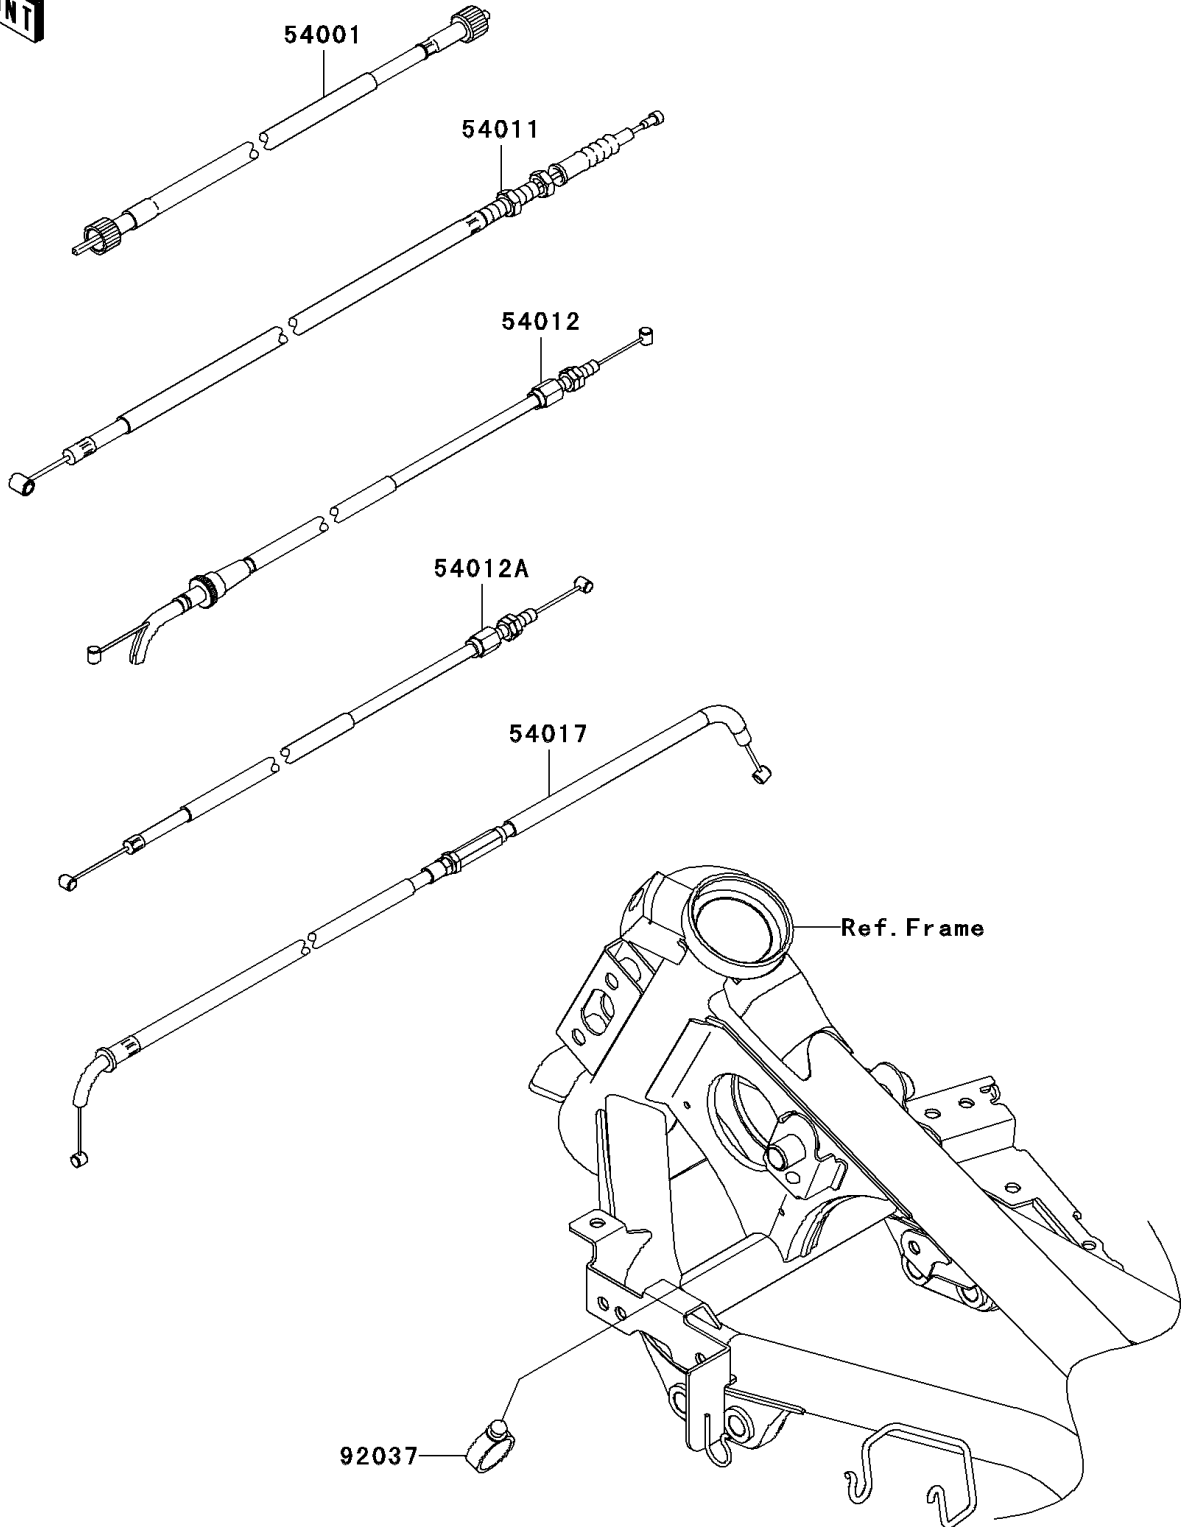

# 2009 Ninja® 250R PARTS DIAGRAM

Cables

F2540

## 2009 Ninja® 250R PARTS LIST

### Cables

ITEM NAME	PART NUMBER	QUANTITY
CABLE-SPEEDMETER (Ref # 54001)	54001-0014	1
CABLE-CLUTCH (Ref # 54011)	54011-0073	1
CABLE-THROTTLE,OPENING (Ref # 54012)	54012-0210	1
CABLE-THROTTLE,CLOSING (Ref # 54012A)	54012-0211	1
CABLE-STARTER (Ref # 54017)	54017-0037	1
CLAMP,HOSE (Ref # 92037)	92037-1827	1