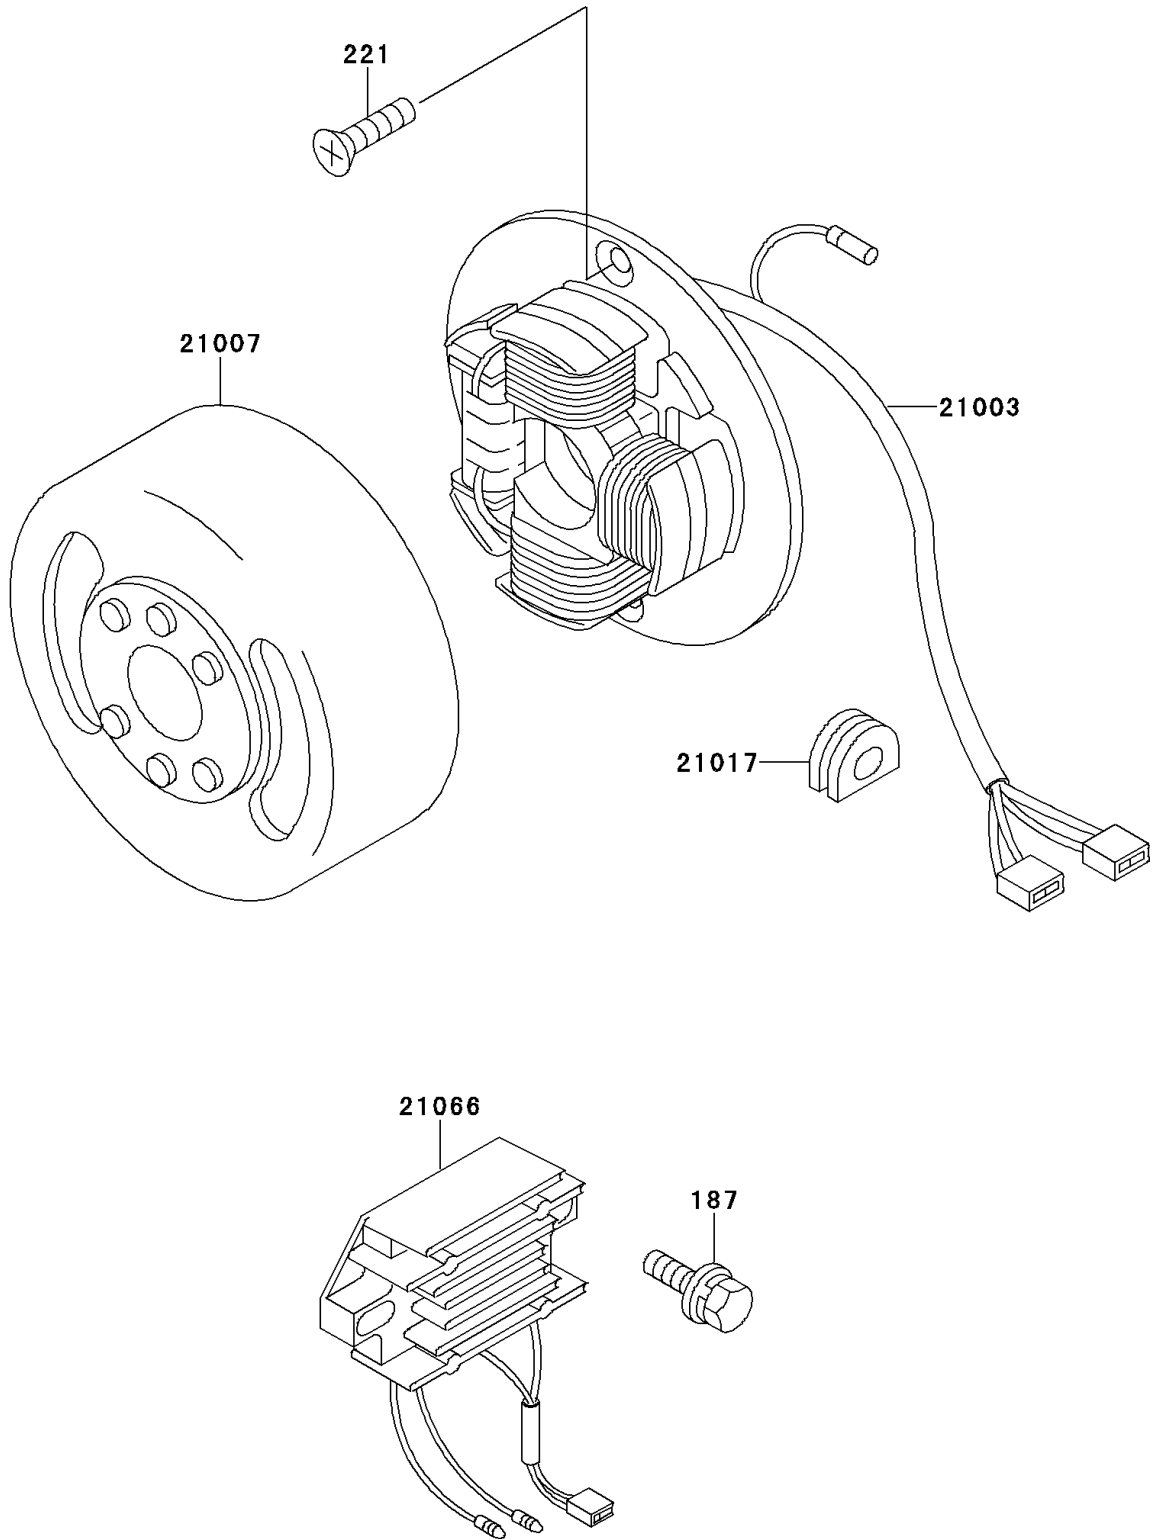

1997 KE100 PARTS DIAGRAM

Generator

E1810

1997 KE100 PARTS LIST

Generator

ITEM NAME	PART NUMBER	QUANTITY
BOLT-UPSET-WSP (Ref # 187)	187B0622	2
SCREW-CSK-CROS,6X14 (Ref # 221)	221B0614	2
STATOR (Ref # 21003)	21003-1295	1
ROTOR,MAGNETO (Ref # 21007)	21007-1301	1
GROMMET (Ref # 21017)	21017-002	1
REGULATOR-VOLTAGE (Ref # 21066)	21066-1103	1