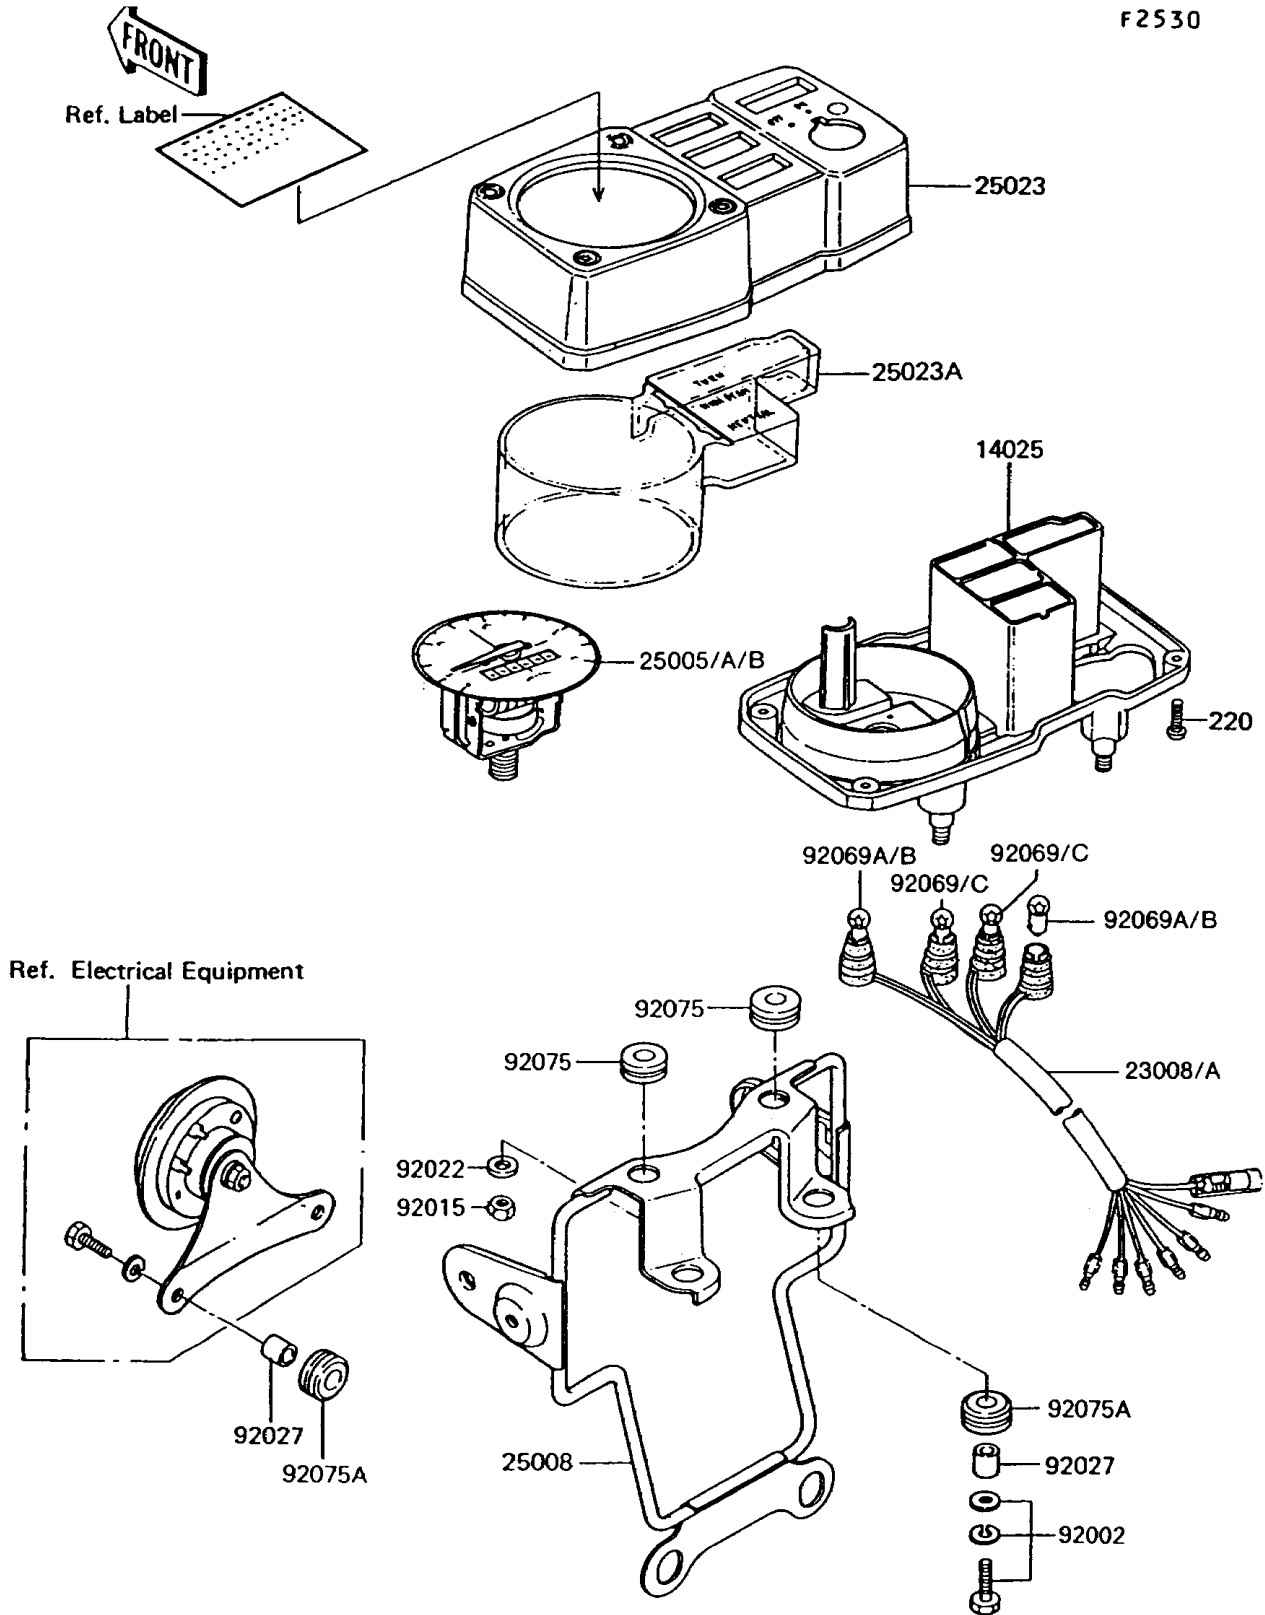

## 1995 KE100 PARTS DIAGRAM

Meter(s)

F2530

## 1995 KE100 PARTS LIST

Meter(s)

ITEM NAME	PART NUMBER	QUANTITY
SCREW-PAN-CROS (Ref # 220)	220B0410	1
COVER,METER,LWR (Ref # 14025)	14025-1870	1
SOCKET-ASSY,METER (Ref # 23008A)	23008-1523	1
SPEEDOMETER,MPH (Ref # 25005A)	25005-1135	1
SPEEDOMETER,KPH (Ref # 25005B)	25005-1136	1
BRACKET-METER (Ref # 25008)	25008-1042	1
COVER-METER CASE,UPP (Ref # 25023)	25023-1035	1
COVER-METER CASE,LWR (Ref # 25023A)	25023-1036	1
BOLT,6X25 (Ref # 92002)	92002-1137	1
NUT,6MM (Ref # 92015)	92015-1391	1
WASHER,6.5X20X1.6 (Ref # 92022)	92022-1557	1
COLLAR,6.8X10X12 (Ref # 92027)	92027-162	1
BULB,6V 3W (Ref # 92069B)	92069-1053	1
BULB,6V 1.7W (Ref # 92069C)	92069-1054	1
DAMPER (Ref # 92075)	92075-076	1
DAMPER (Ref # 92075A)	92075-209	1