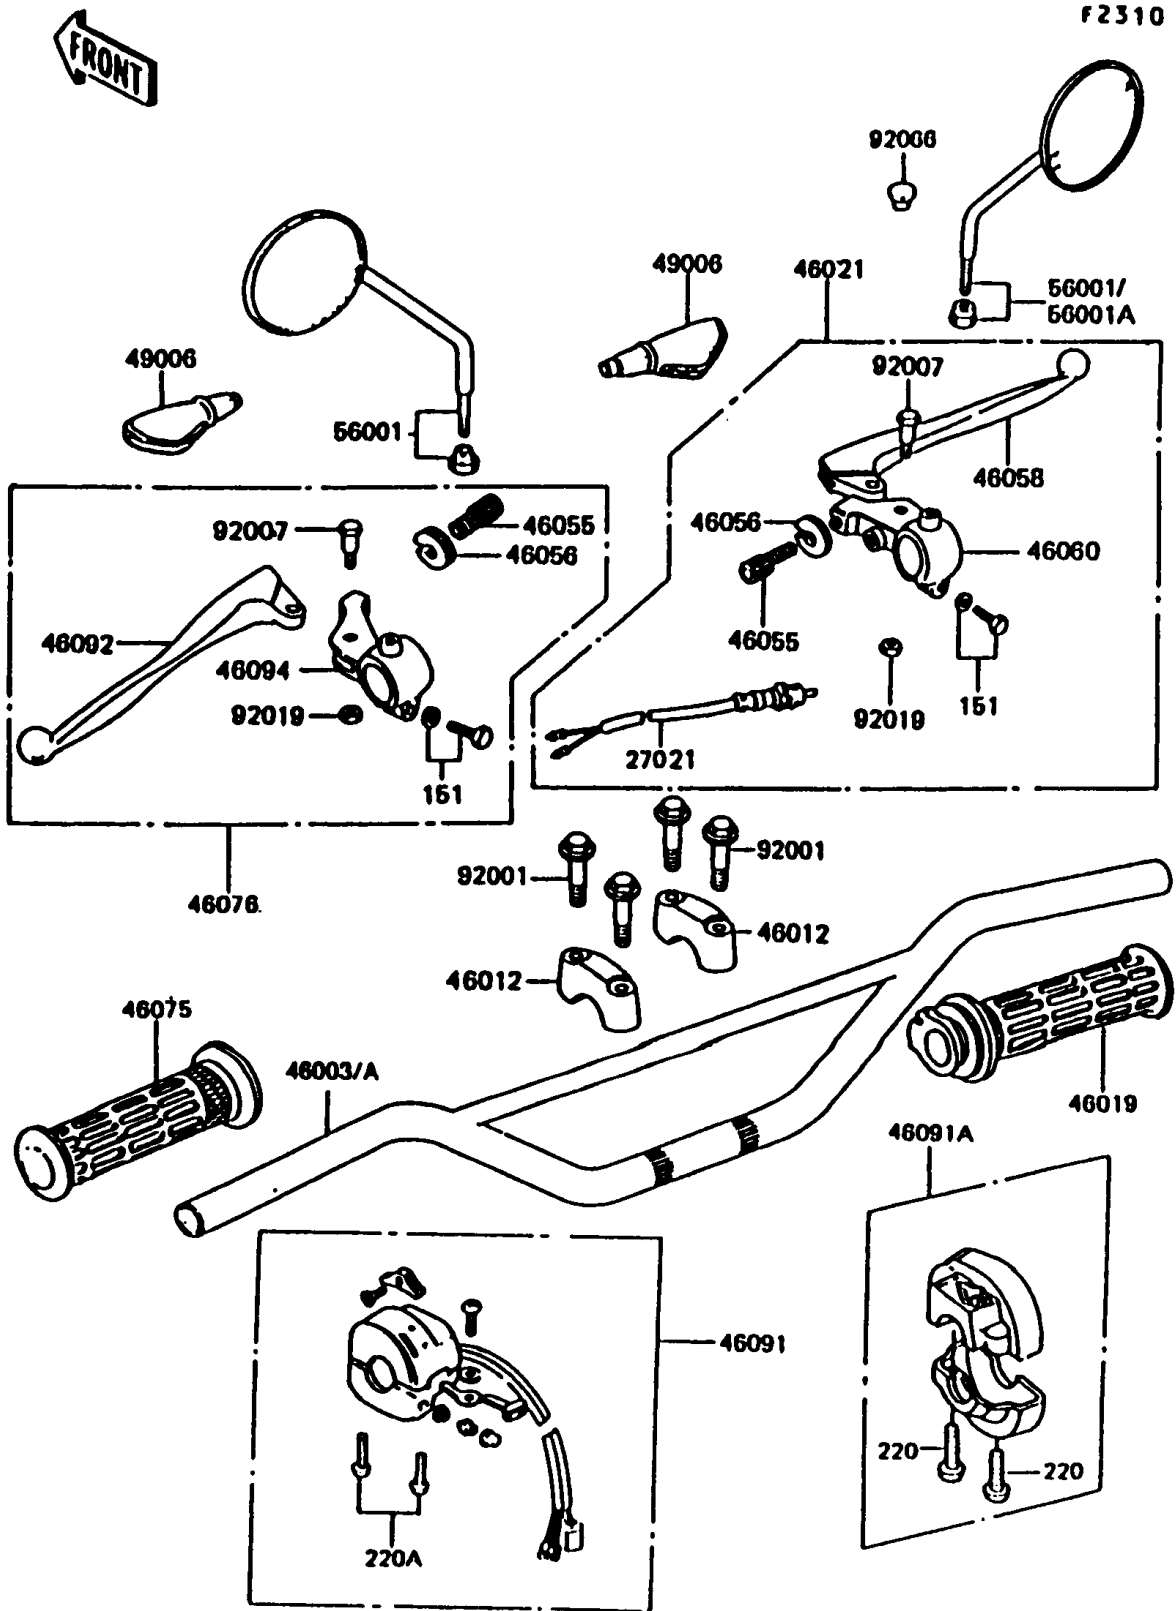

1995 KE100 PARTS DIAGRAM

Handlebar

1995 KE100 PARTS LIST

Handlebar

ITEM NAME	PART NUMBER	QUANTITY
BOLT-WP (Ref # 151)	151N0625	1
SCREW-PAN-CROS (Ref # 220)	220B0518	1
SCREW-PAN-CROS,5X25 (Ref # 220A)	220B0525	1
SWITCH,FR BRAKE LAMP (Ref # 27021)	27021-004	1
HANDLE (Ref # 46003A)	46003-1432	1
HOLDER-HANDLE,UPP (Ref # 46012)	46012-008	1
GRIP-ASSY,THROTTLE (Ref # 46019)	46019-1005	1
LEVER-ASSY-GRIP,BRAKE (Ref # 46021)	46021-031	1
SCREW,CABLE ADJUST,8MM (Ref # 46055)	46055-003	1
NUT,CABLE ADJUST LOCK (Ref # 46056)	46056-005	1
LEVER-GRIP,FRONT BRAKE (Ref # 46058)	46058-004	1
HOLDER,BRAKE LEVER,FR,F.BLACK (Ref # 46060)	46060-009-21	1
GRIP,LH (Ref # 46075)	46075-1004	1
LEVER-ASSY-GRIP,CLUTCH (Ref # 46076)	46076-044	1
HOUSING-ASSY-CONTROL,LH (Ref # 46091)	46091-040	1
HOUSING-ASSY-CONTROL,RH (Ref # 46091A)	46091-1041	1
LEVER-GRIP,CLUTCH (Ref # 46092)	46092-015	1
HOLDER,F.BLACK (Ref # 46094)	46094-011-21	1
BOOT,LEVER HOLDER (Ref # 49006)	49006-1017	1
MIRROR-ASSY (Ref # 56001)	56001-1381	3
BOLT,FLANGED,8X35 (Ref # 92001)	92001-1910	1
BOLT,5X22 (Ref # 92007)	92007-046	1
NUT,LOCK,5MM (Ref # 92019)	92019-014	1
PLUG,9.5X8,POLYETHYLENE (Ref # 92066)	92066-1077	1