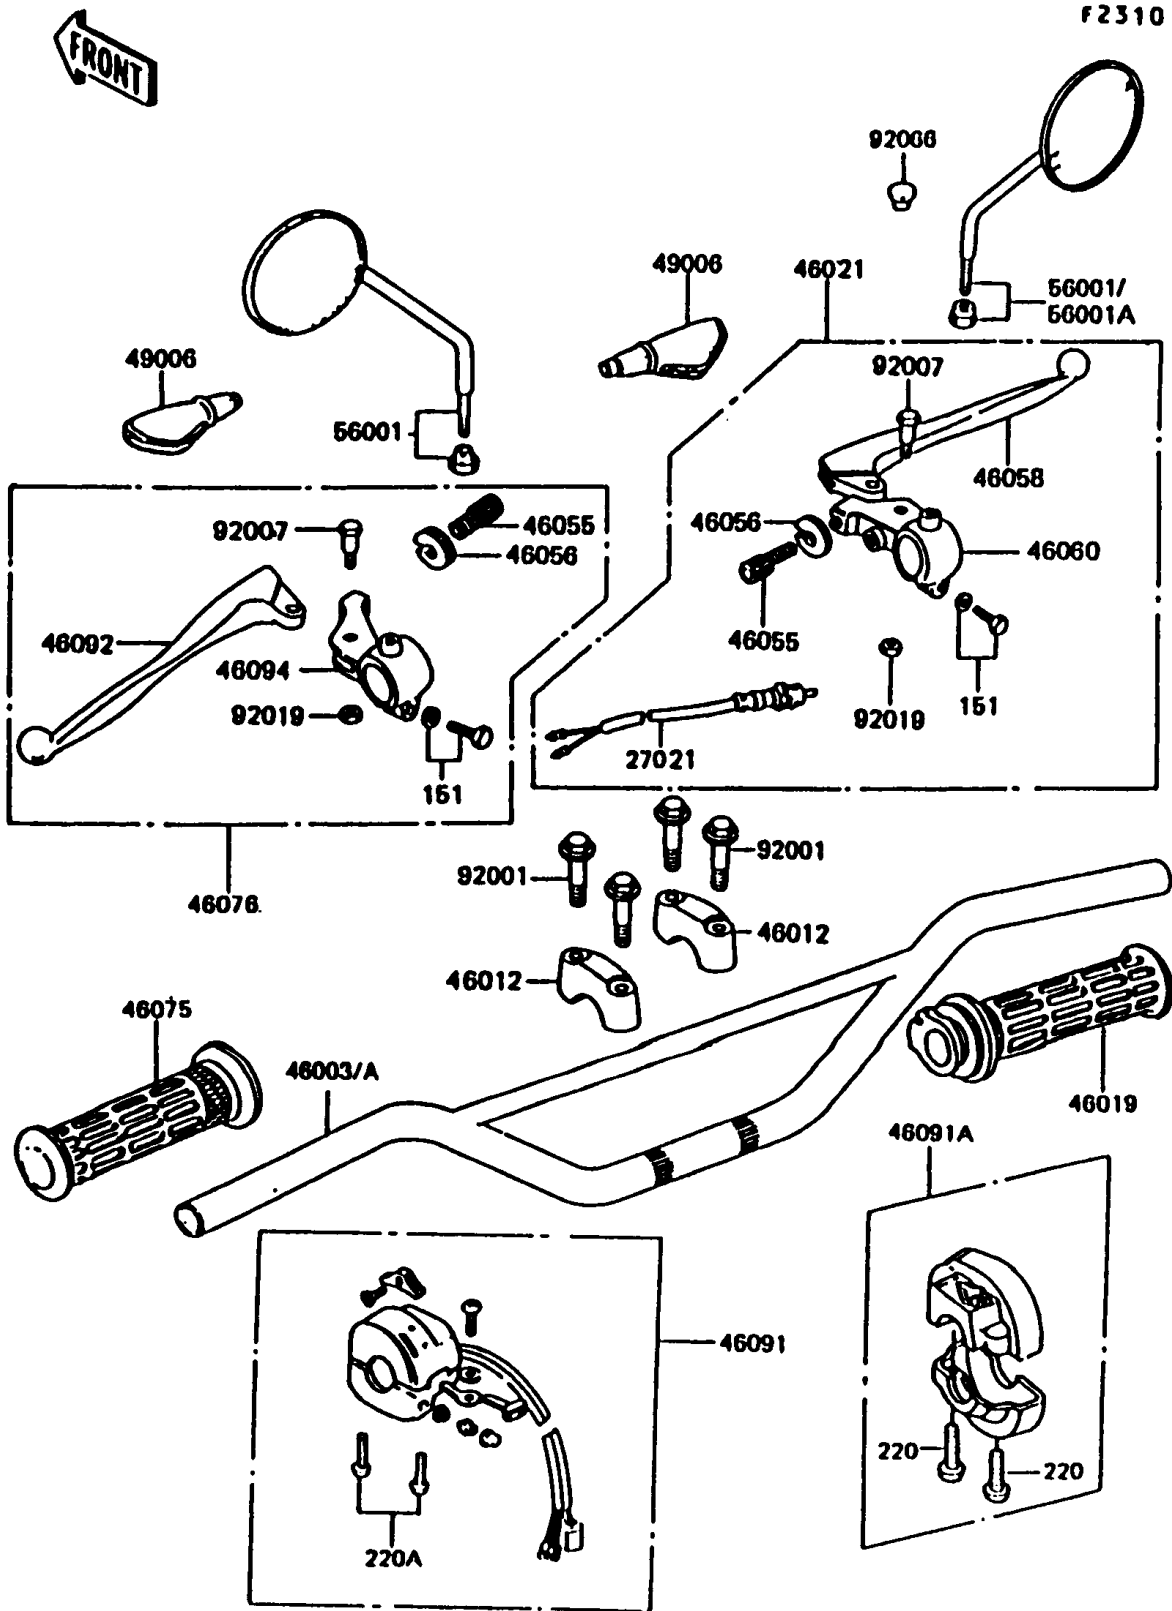

1992 KE100 PARTS DIAGRAM

Handlebar

1992 KE100 PARTS LIST

Handlebar

ITEM NAME	PART NUMBER	QUANTITY
BOLT-WP (Ref # 151)	151N0625	1
SCREW-PAN-CROS (Ref # 220)	220B0518	1
SCREW-PAN-CROS,5X25 (Ref # 220A)	220B0525	1
SWITCH,FR BRAKE LAMP (Ref # 27021)	27021-004	1
HANDLE,F.BLACK (Ref # 46003)	46003-1059	1
HOLDER-HANDLE,UPP (Ref # 46012)	46012-008	1
GRIP-ASSY,THROTTLE (Ref # 46019)	46019-1005	1
LEVER-ASSY-GRIP,BRAKE (Ref # 46021)	46021-031	1
SCREW,CABLE ADJUST,8MM (Ref # 46055)	46055-003	1
NUT,CABLE ADJUST LOCK (Ref # 46056)	46056-005	1
LEVER-GRIP,FRONT BRAKE (Ref # 46058)	46058-004	1
HOLDER,BRAKE LEVER,FR,F.BLACK (Ref # 46060)	46060-009-21	1
GRIP,LH (Ref # 46075)	46075-1004	1
LEVER-ASSY-GRIP,CLUTCH (Ref # 46076)	46076-044	1
HOUSING-ASSY-CONTROL,LH (Ref # 46091)	46091-040	1
HOUSING-ASSY-CONTROL,RH (Ref # 46091A)	46091-1041	1
LEVER-GRIP,CLUTCH (Ref # 46092)	46092-015	1
HOLDER,F.BLACK (Ref # 46094)	46094-011-21	1
BOOT,LEVER HOLDER (Ref # 49006)	49006-1017	1
MIRROR-ASSY (Ref # 56001)	56001-1381	3
BOLT,FLANGED,8X35 (Ref # 92001)	92001-1910	1
BOLT,5X22 (Ref # 92007)	92007-046	1
NUT,LOCK,5MM (Ref # 92019)	92019-014	1
PLUG,9.5X8,POLYETHYLENE (Ref # 92066)	92066-1077	1