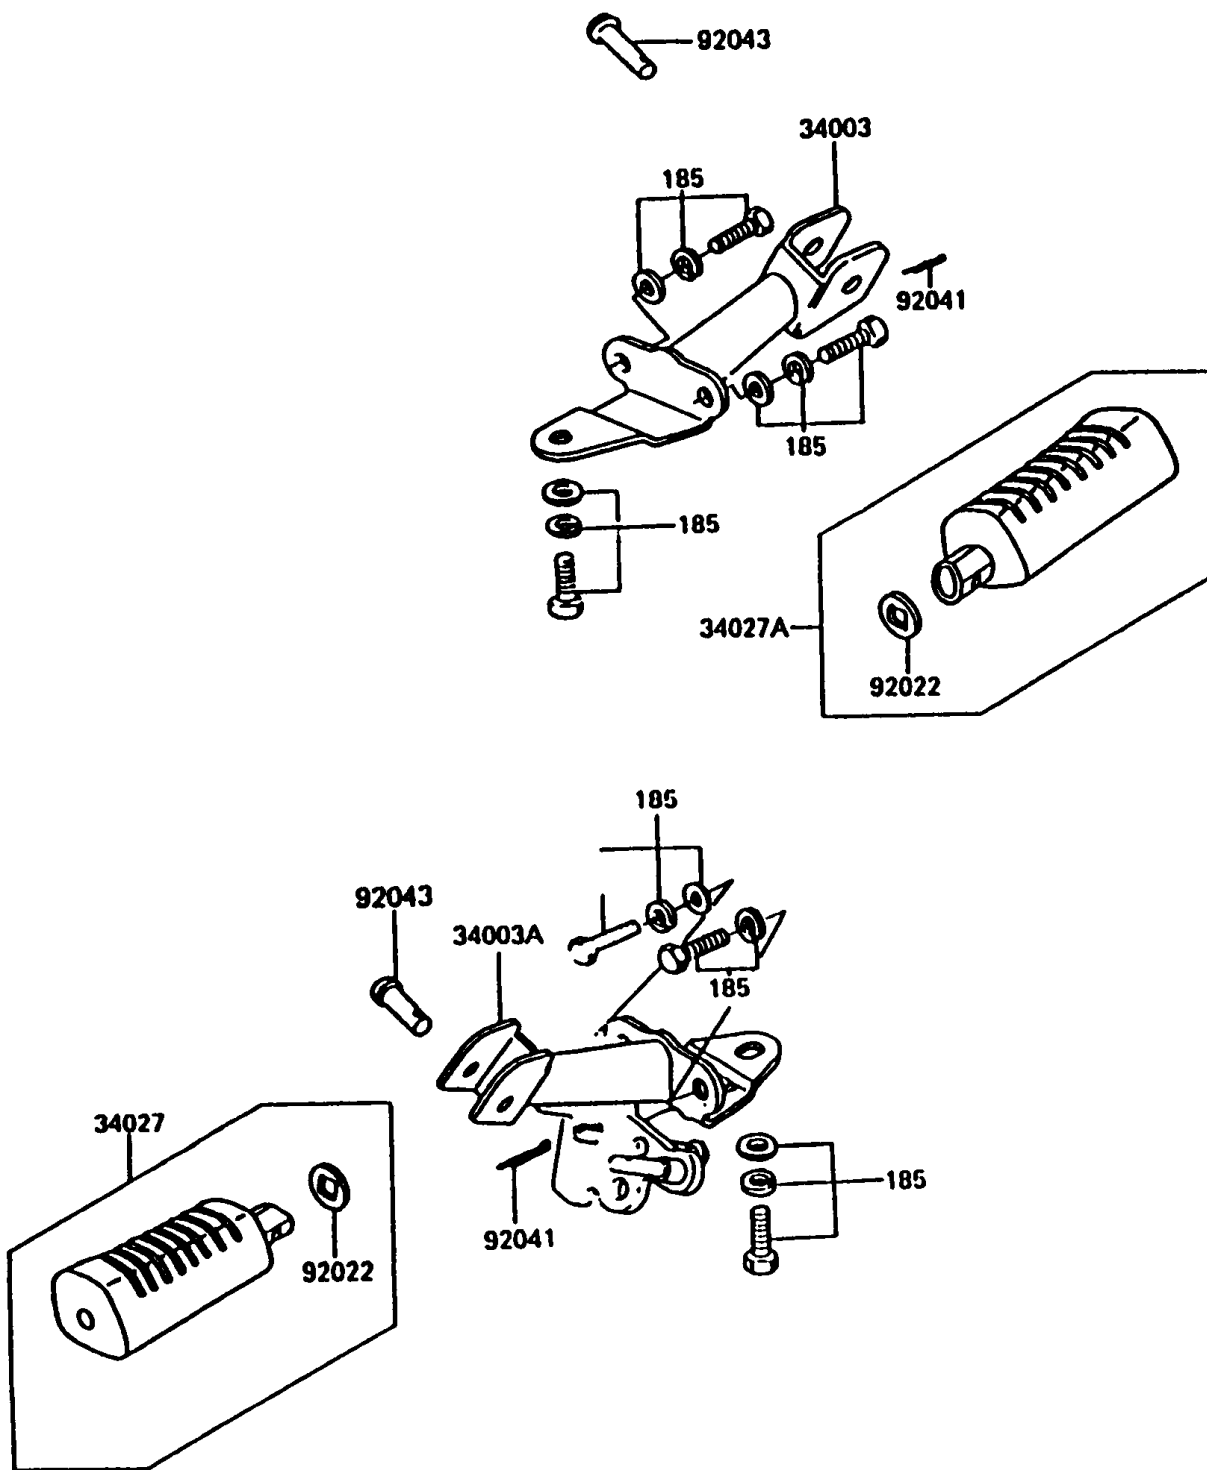

1995 KE100 PARTS DIAGRAM

Footrests

F2160

1995 KE100 PARTS LIST

Footrests

ITEM NAME	PART NUMBER	QUANTITY
BOLT-UPSET-WSP-SMALL (Ref # 185)	185J0818	1
HOLDER-STEP,RH (Ref # 34003)	34003-050	1
HOLDER-STEP,LH (Ref # 34003A)	34003-1073	1
STEP-ASSY,FR,LH (Ref # 34027)	34027-1114	1
STEP-ASSY,FR,RH (Ref # 34027A)	34027-1115	1
WASHER,STEP FITTING (Ref # 92022)	92022-1314	1
COTTER,2.5X15 (Ref # 92041)	92041-1051	1
PIN,8X31 (Ref # 92043)	92043-080	1