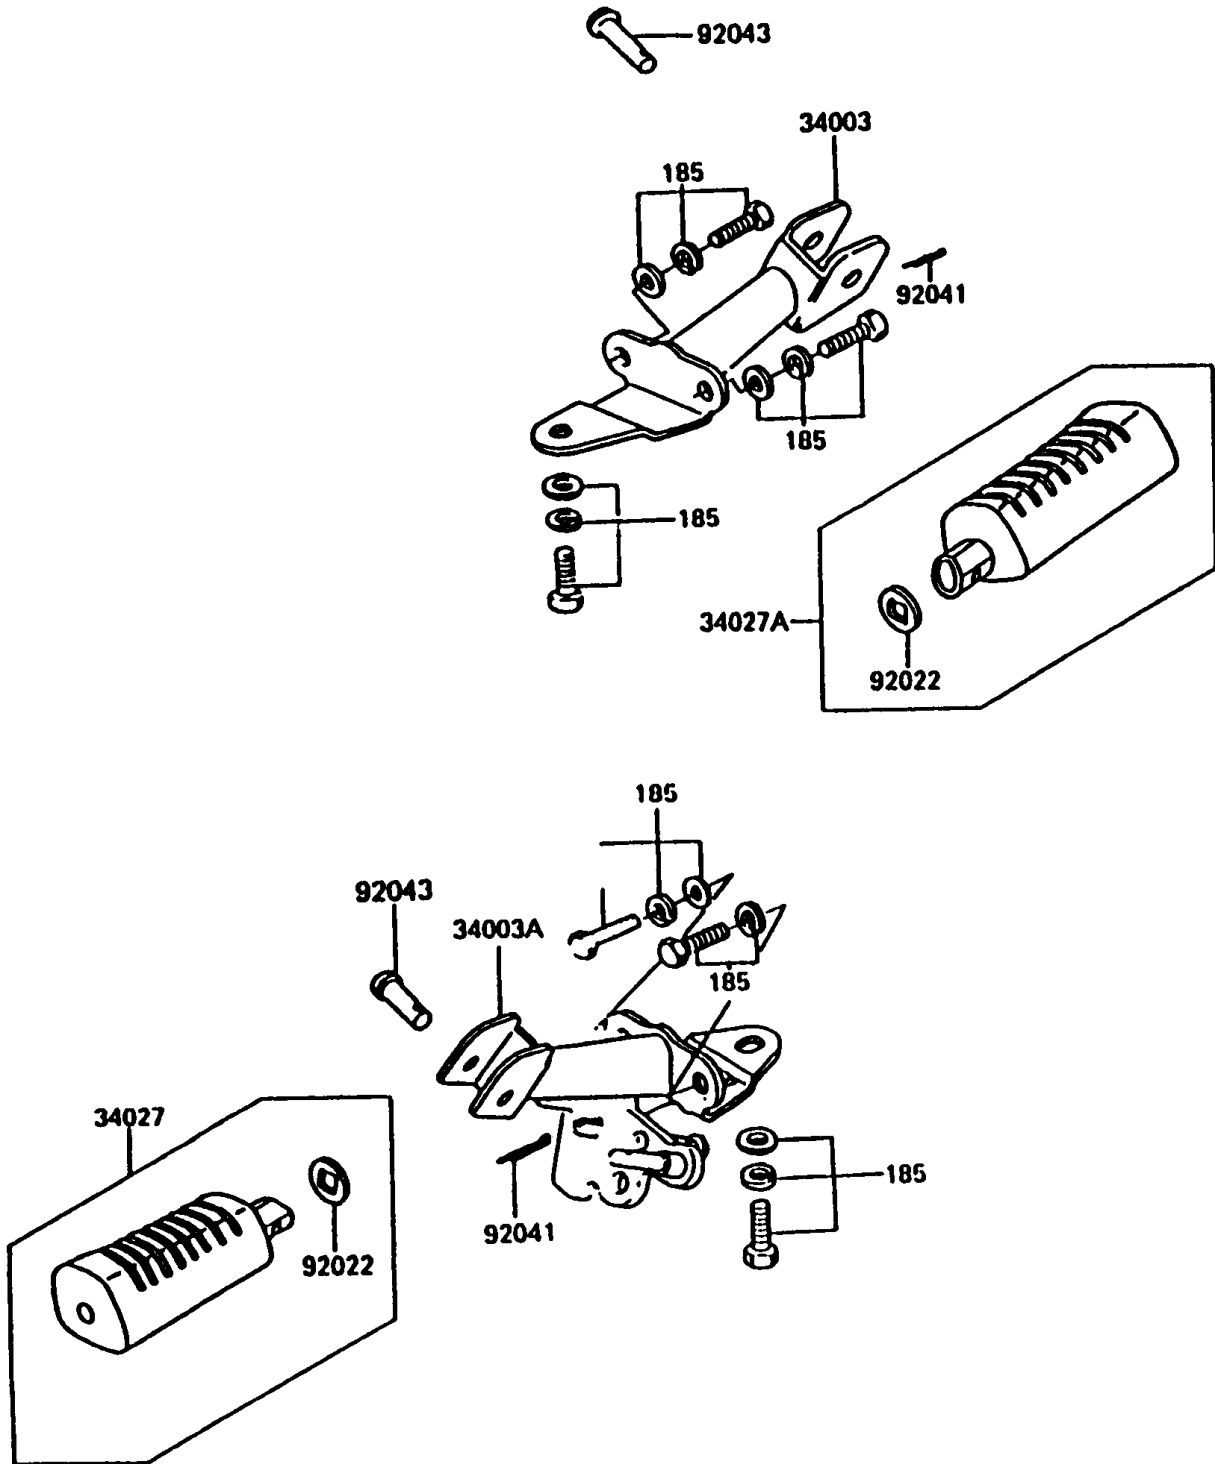

1993 KE100 PARTS DIAGRAM

Footrests

F2160

1993 KE100 PARTS LIST

Footrests

ITEM NAME	PART NUMBER	QUANTITY
BOLT-UPSET-WSP-SMALL (Ref # 185)	185J0818	6
HOLDER-STEP,RH (Ref # 34003)	34003-050	1
HOLDER-STEP,LH (Ref # 34003A)	34003-1073	1
STEP-ASSY,FR,LH (Ref # 34027)	34027-1114	1
STEP-ASSY,FR,RH (Ref # 34027A)	34027-1115	1
WASHER,STEP FITTING (Ref # 92022)	92022-1314	2
COTTER,2.5X15 (Ref # 92041)	92041-1051	2
PIN,8X31 (Ref # 92043)	92043-080	2