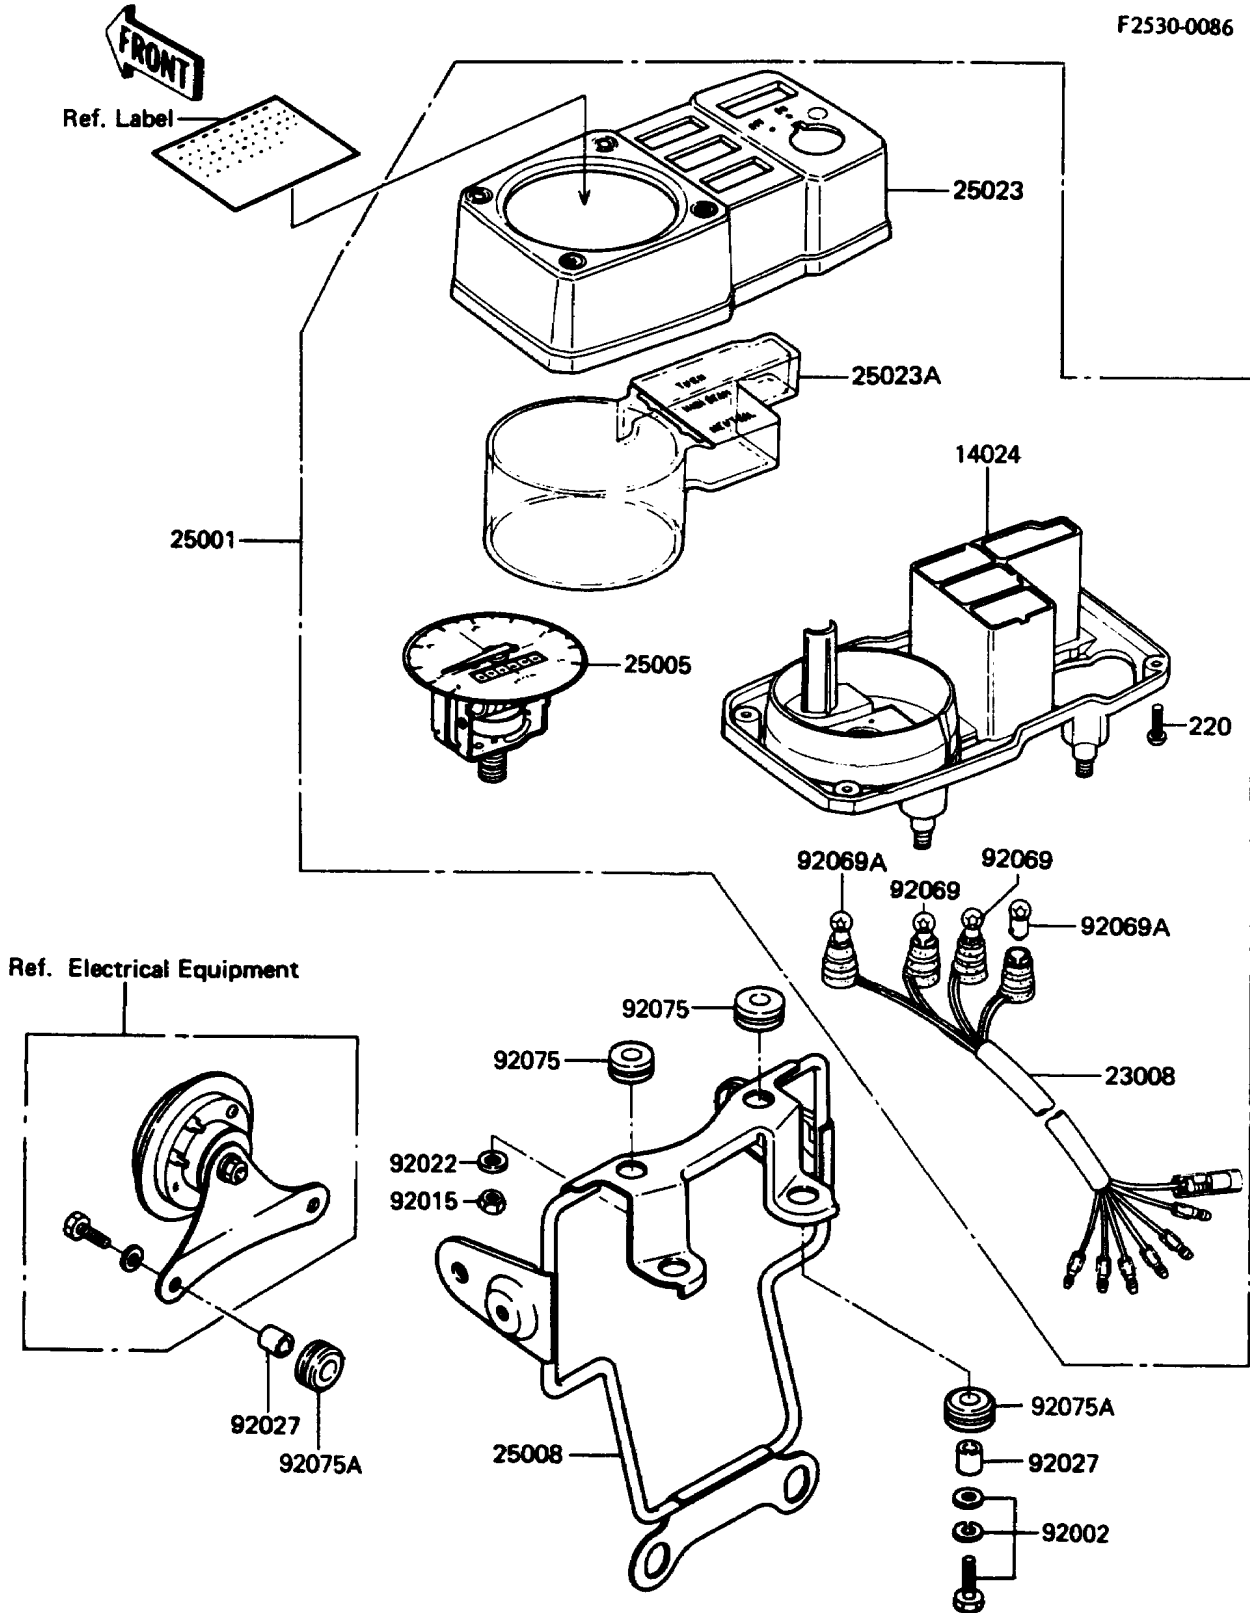

## 1989 KE100 PARTS DIAGRAM

Meter

## 1989 KE100 PARTS LIST

Meter

ITEM NAME	PART NUMBER	QUANTITY
COVER,METER,LWR (Ref # 14024)	14025-1870	1
SOCKET-ASSY,METER (Ref # 23008)	23008-1110	1
METER-ASSY,MPH (Ref # 25001)	25001-1267	1
SPEEDOMETER,MPH (Ref # 25005)	25005-1134	1
BRACKET-METER (Ref # 25008)	25008-1042	1
COVER-METER CASE,UPP (Ref # 25023)	25023-1035	1
COVER-METER CASE,LWR (Ref # 25023A)	25023-1036	1
BOLT,6X25 (Ref # 92002)	92002-1137	1
NUT,6MM (Ref # 92015)	92015-1391	1
WASHER,6.5X20X1.6 (Ref # 92022)	92022-1557	1
COLLAR,6.8X10X12 (Ref # 92027)	92027-162	1
BULB,6V 1.7W (Ref # 92069)	92069-024	1
BULB,6V 3W,CLEAR (Ref # 92069A)	92069-053	1
DAMPER (Ref # 92075)	92075-076	1
DAMPER (Ref # 92075A)	92075-209	1
SCREW-PAN-CROS (Ref # 220)	220B0410	1