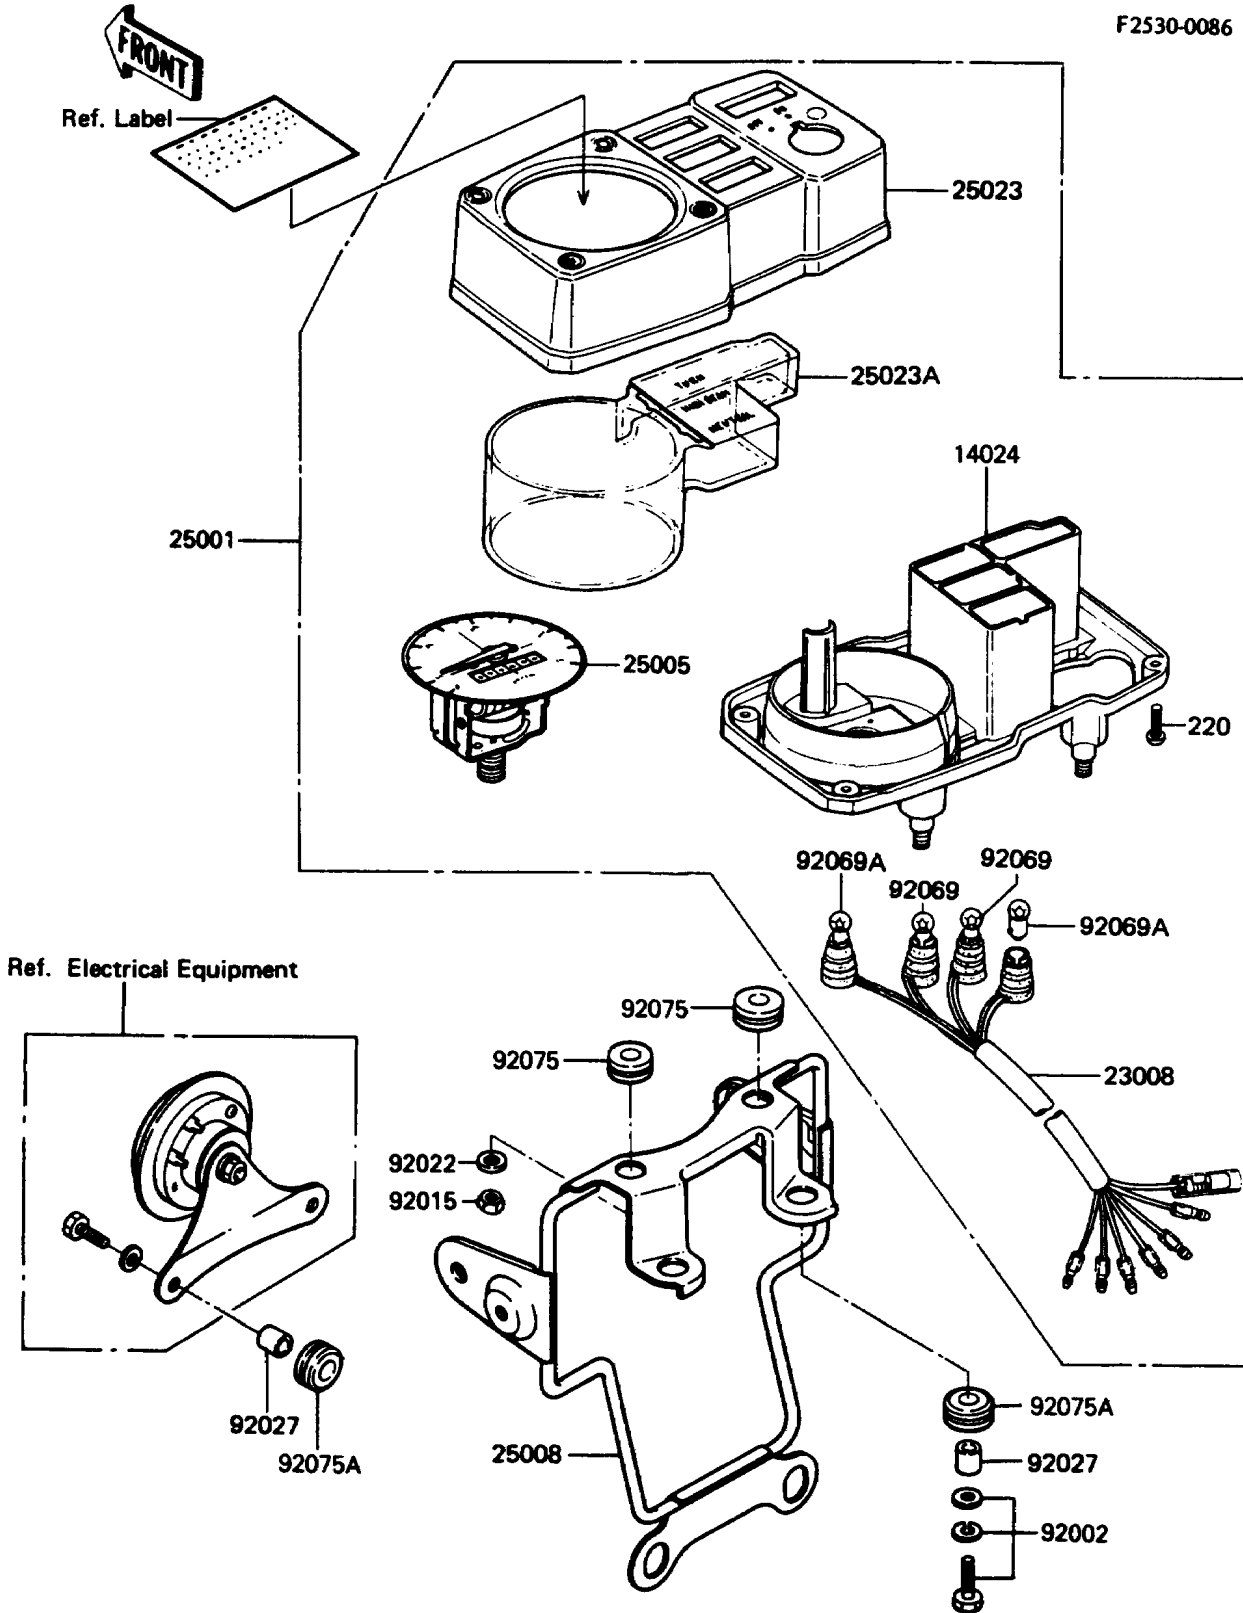

1991 KE100 PARTS DIAGRAM

Meter

F2530-0086

1991 KE100 PARTS LIST

Meter

ITEM NAME	PART NUMBER	QUANTITY
COVER,METER,LWR (Ref # 14024)	14025-1870	1
SOCKET-ASSY,METER (Ref # 23008)	23008-1110	1
METER-ASSY,MPH (Ref # 25001)	25001-1267	1
SPEEDOMETER,MPH (Ref # 25005)	25005-1134	1
BRACKET-METER (Ref # 25008)	25008-1042	1
COVER-METER CASE,UPP (Ref # 25023)	25023-1035	1
COVER-METER CASE,LWR (Ref # 25023A)	25023-1036	1
BOLT,6X25 (Ref # 92002)	92002-1137	2
NUT,6MM (Ref # 92015)	92015-1391	2
WASHER,6.5X20X1.6 (Ref # 92022)	92022-1557	2
COLLAR,6.8X10X12 (Ref # 92027)	92027-162	4
BULB,6V 1.7W (Ref # 92069)	92069-024	2
BULB,6V 3W,CLEAR (Ref # 92069A)	92069-053	2
DAMPER (Ref # 92075)	92075-076	2
DAMPER (Ref # 92075A)	92075-209	4
SCREW-PAN-CROS (Ref # 220)	220B0410	4