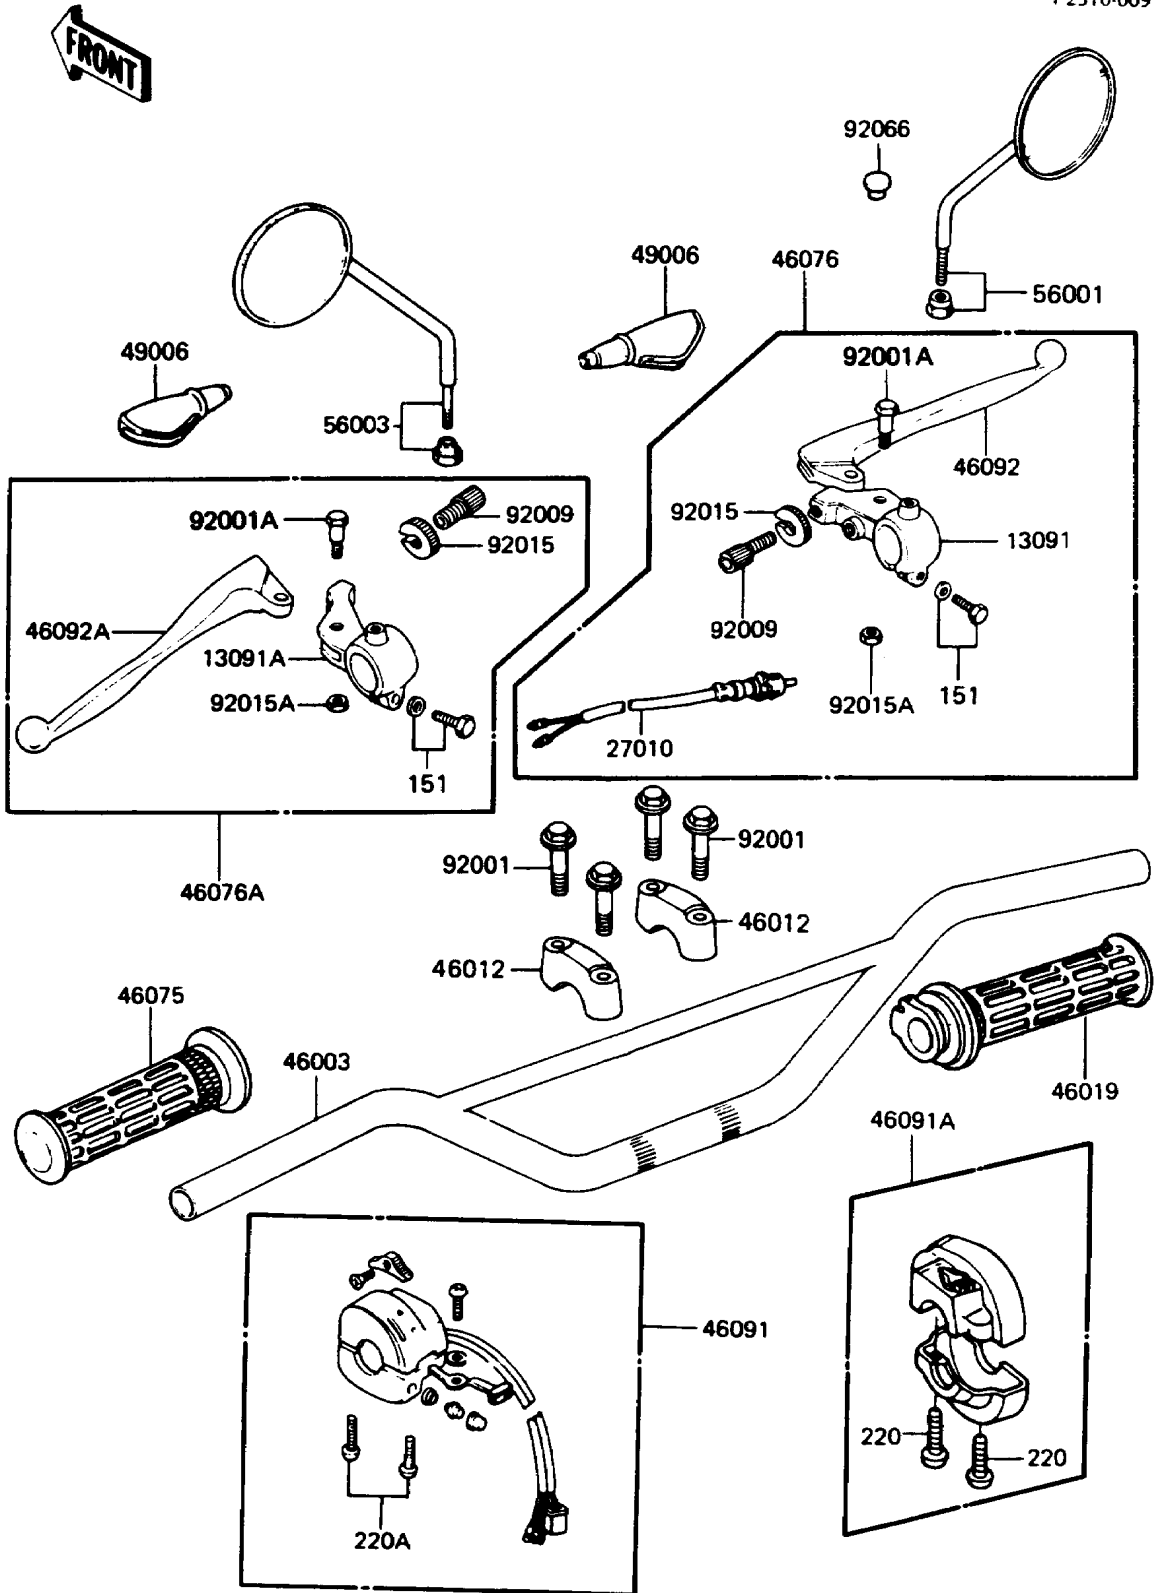

1989 KE100 PARTS DIAGRAM

Handlebar

F2310-0097

1989 KE100 PARTS LIST

Handlebar

ITEM NAME	PART NUMBER	QUANTITY
HOLDER,BRAKE LEVER,FR,F.BLACK (Ref # 13091)	46060-009-21	1
HOLDER,F.BLACK (Ref # 13091A)	46094-011-21	1
SWITCH,FR BRAKE LAMP (Ref # 27010)	27021-004	1
HANDLE,F.BLACK (Ref # 46003)	46003-1059	1
HOLDER-HANDLE,UPP (Ref # 46012)	46012-008	1
GRIP-ASSY,THROTTLE (Ref # 46019)	46019-1005	1
GRIP,LH (Ref # 46075)	46075-1004	1
LEVER-ASSY-GRIP,BRAKE (Ref # 46076)	46021-031	1
LEVER-ASSY-GRIP,CLUTCH (Ref # 46076A)	46076-044	1
HOUSING-ASSY-CONTROL,LH (Ref # 46091)	46091-040	1
HOUSING-ASSY-CONTROL,RH (Ref # 46091A)	46091-1041	1
LEVER-GRIP,FRONT BRAKE (Ref # 46092)	46058-004	1
LEVER-GRIP,CLUTCH (Ref # 46092A)	46092-015	1
BOOT,LEVER HOLDER (Ref # 49006)	49006-1017	1
MIRROR-ASSY,RH (Ref # 56001)	56002-020	1
MIRROR-ASSY,LH (Ref # 56003)	56003-009	1
BOLT,FLANGED,8X35 (Ref # 92001)	92001-1910	1
BOLT,5X22 (Ref # 92001A)	92007-046	1
SCREW,CABLE ADJUST,8MM (Ref # 92009)	46055-003	1
NUT,CABLE ADJUST LOCK (Ref # 92015)	46056-005	1
NUT,LOCK,5MM (Ref # 92015A)	92019-014	1
PLUG,9.5X8,POLYETHYLENE (Ref # 92066)	92066-1077	1
BOLT-WP (Ref # 151)	151N0625	1
SCREW-PAN-CROS (Ref # 220)	220B0518	1
SCREW-PAN-CROS,5X25 (Ref # 220A)	220B0525	1