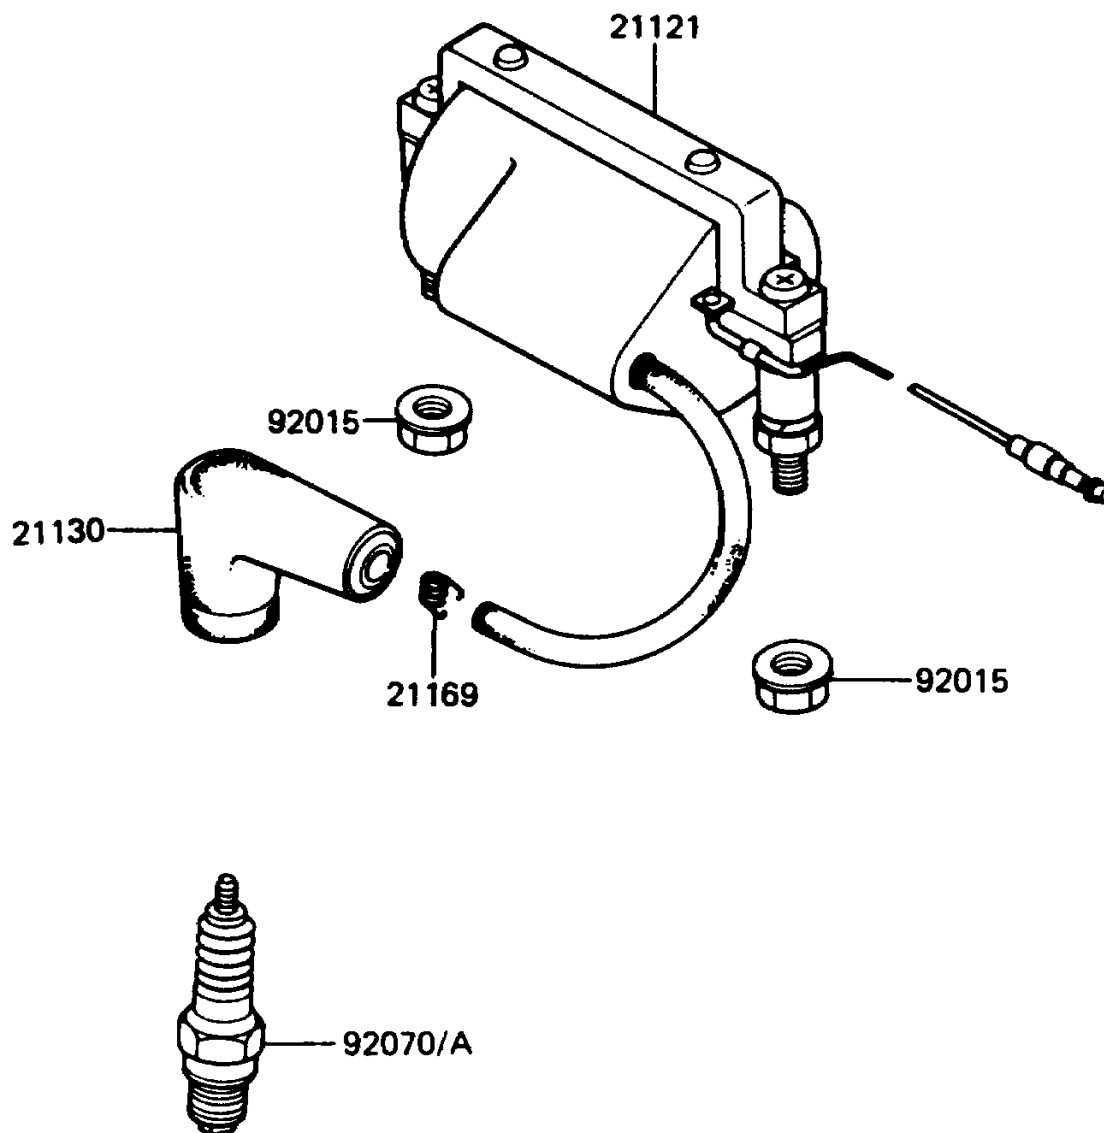

## 1989 KE100 PARTS DIAGRAM

Ignition Coil

E1830-0064

## 1989 KE100 PARTS LIST

Ignition Coil

ITEM NAME	PART NUMBER	QUANTITY
COIL-IGNITION (Ref # 21121)	21129-008	1
CAP-SPARK PLUG (Ref # 21130)	21130-009	1
TERMINAL,SPARK PLUG CAP (Ref # 21169)	92101-001	1
NUT,FLANGED,6MM (Ref # 92015)	92015-1193	1
PLUG-SPARK,B8ES(NGK) (Ref # 92070)	92070-037	1
PLUG-SPARK,B9ES(NGK) (Ref # 92070A)	92070-054	1