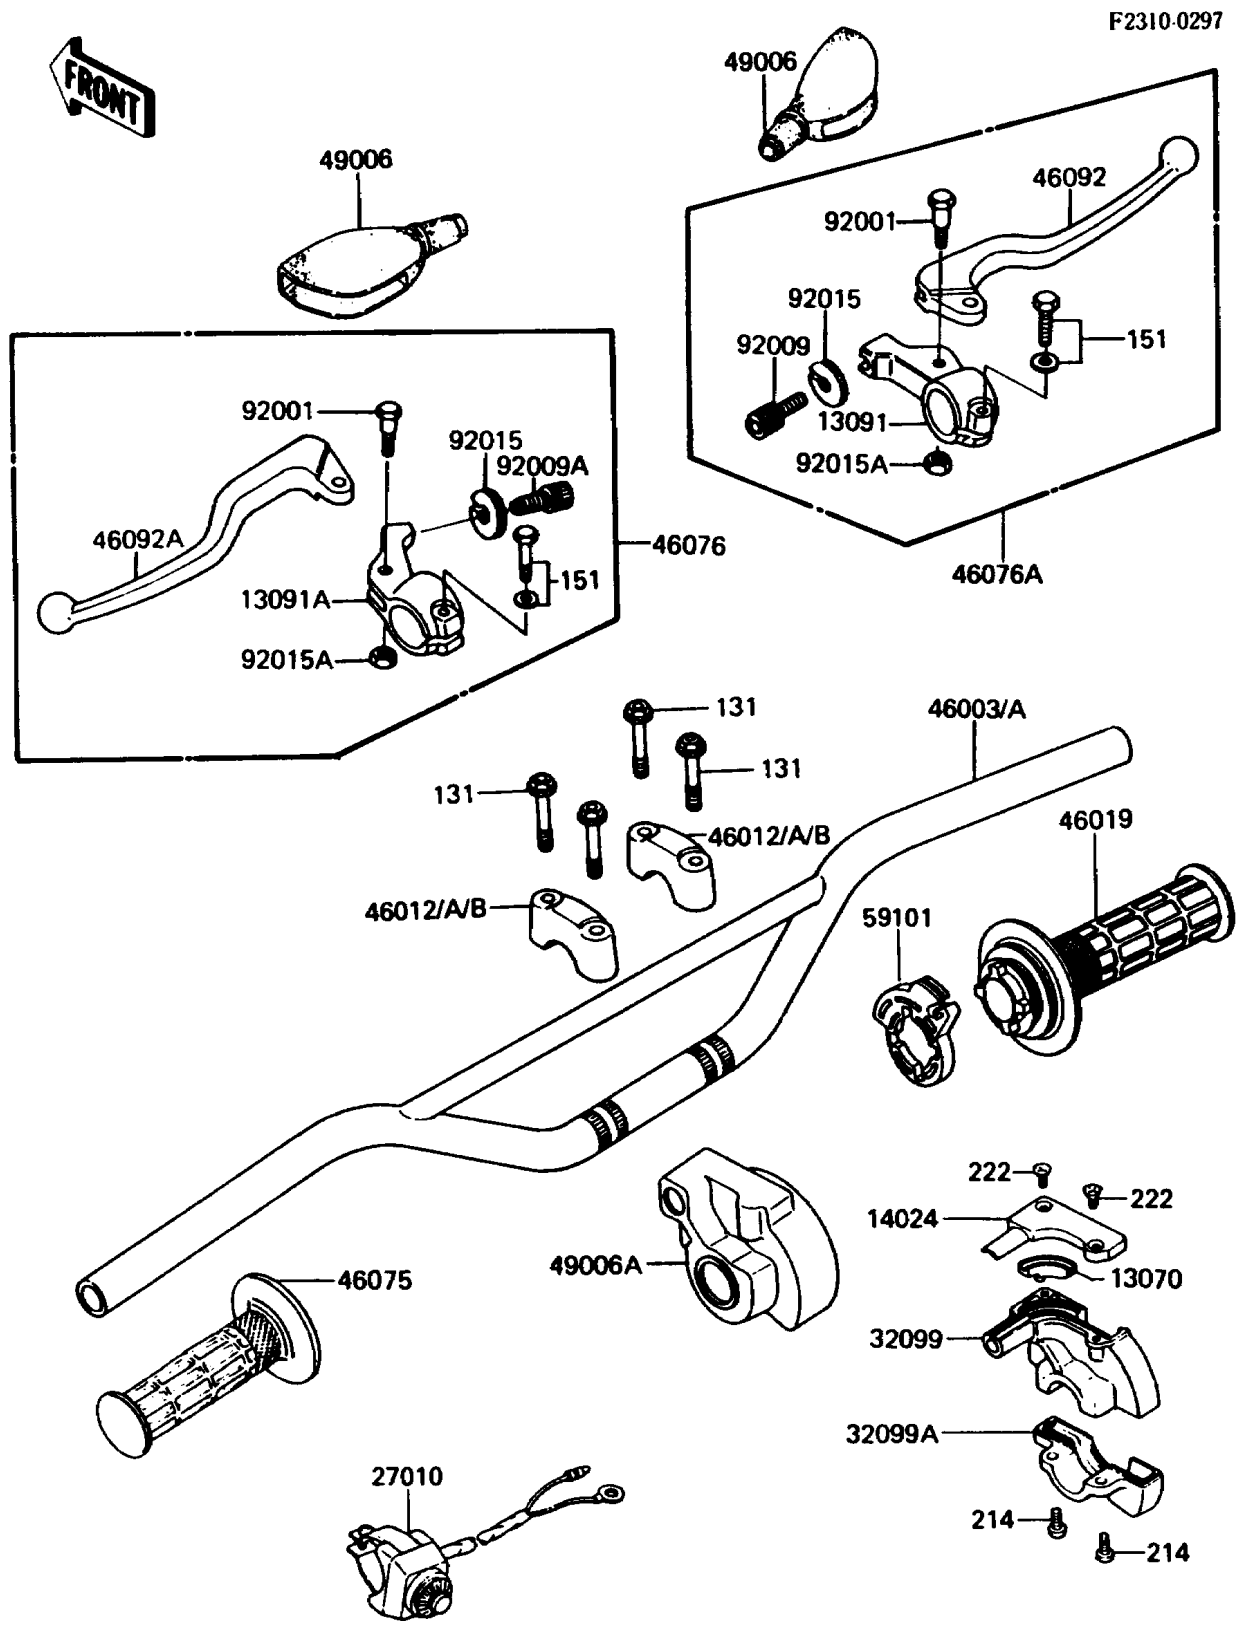

# 1986 KDX80 PARTS DIAGRAM

Handlebar

# 1986 KDX80 PARTS LIST

## Handlebar

ITEM NAME	PART NUMBER	QUANTITY
GUIDE,THROTTLE (Ref # 13070)	13070-1074	1
HOLDER,BRAKE LEVER,FR,F.BLACK (Ref # 13091)	46060-011-21	1
HOLDER,CLUTCH LEVER,F.BLACK (Ref # 13091A)	46094-015-21	1
COVER,THROTTLE CASE UPP (Ref # 14024)	14025-1646	1
SWITCH,ENGINE STOP (Ref # 27010)	27010-1161	1
CASE,THROTTLE UPP (Ref # 32099)	32099-1036	1
CASE,THROTTLE LWR (Ref # 32099A)	32099-1044	1
HANDLE (Ref # 46003)	46003-1112	1
HOLDER-HANDLE (Ref # 46012B)	46012-1189	2
GRIP-ASSY,THROTTLE (Ref # 46019)	46019-1054	1
GRIP,LH (Ref # 46075)	46075-1024	1
LEVER-ASSY-GRIP,LH (Ref # 46076)	46076-1011	1
LEVER-ASSY-GRIP,RH,BRAKE (Ref # 46076A)	46076-1103	1
LEVER-GRIP,FRONT BRAKE (Ref # 46092)	46092-1014	1
LEVER-GRIP,CLUTCH (Ref # 46092A)	46092-1015	1
BOOT,LEVER HOLDER (Ref # 49006)	49006-1017	2
BOOT,THROTTLE CASE (Ref # 49006A)	49006-1097	1
REEL,THROTTLE (Ref # 59101)	59101-1102	1
BOLT,5X22 (Ref # 92001)	92007-046	2
SCREW,CABLE ADJUST (Ref # 92009)	46055-001	1
SCREW,CABLE ADJUST,8MM (Ref # 92009A)	46055-003	1
NUT,CABLE ADJUST LOCK (Ref # 92015)	46056-005	2
NUT,LOCK,5MM (Ref # 92015A)	92019-014	2
BOLT-FLANGED,8X30 (Ref # 131)	131G0830	4
BOLT-WP (Ref # 151)	151N0625	2
SCREW-PAN+- (Ref # 214)	214C0518	2
SCREW-CSK-RD-CROS (Ref # 222)	222E0412	2