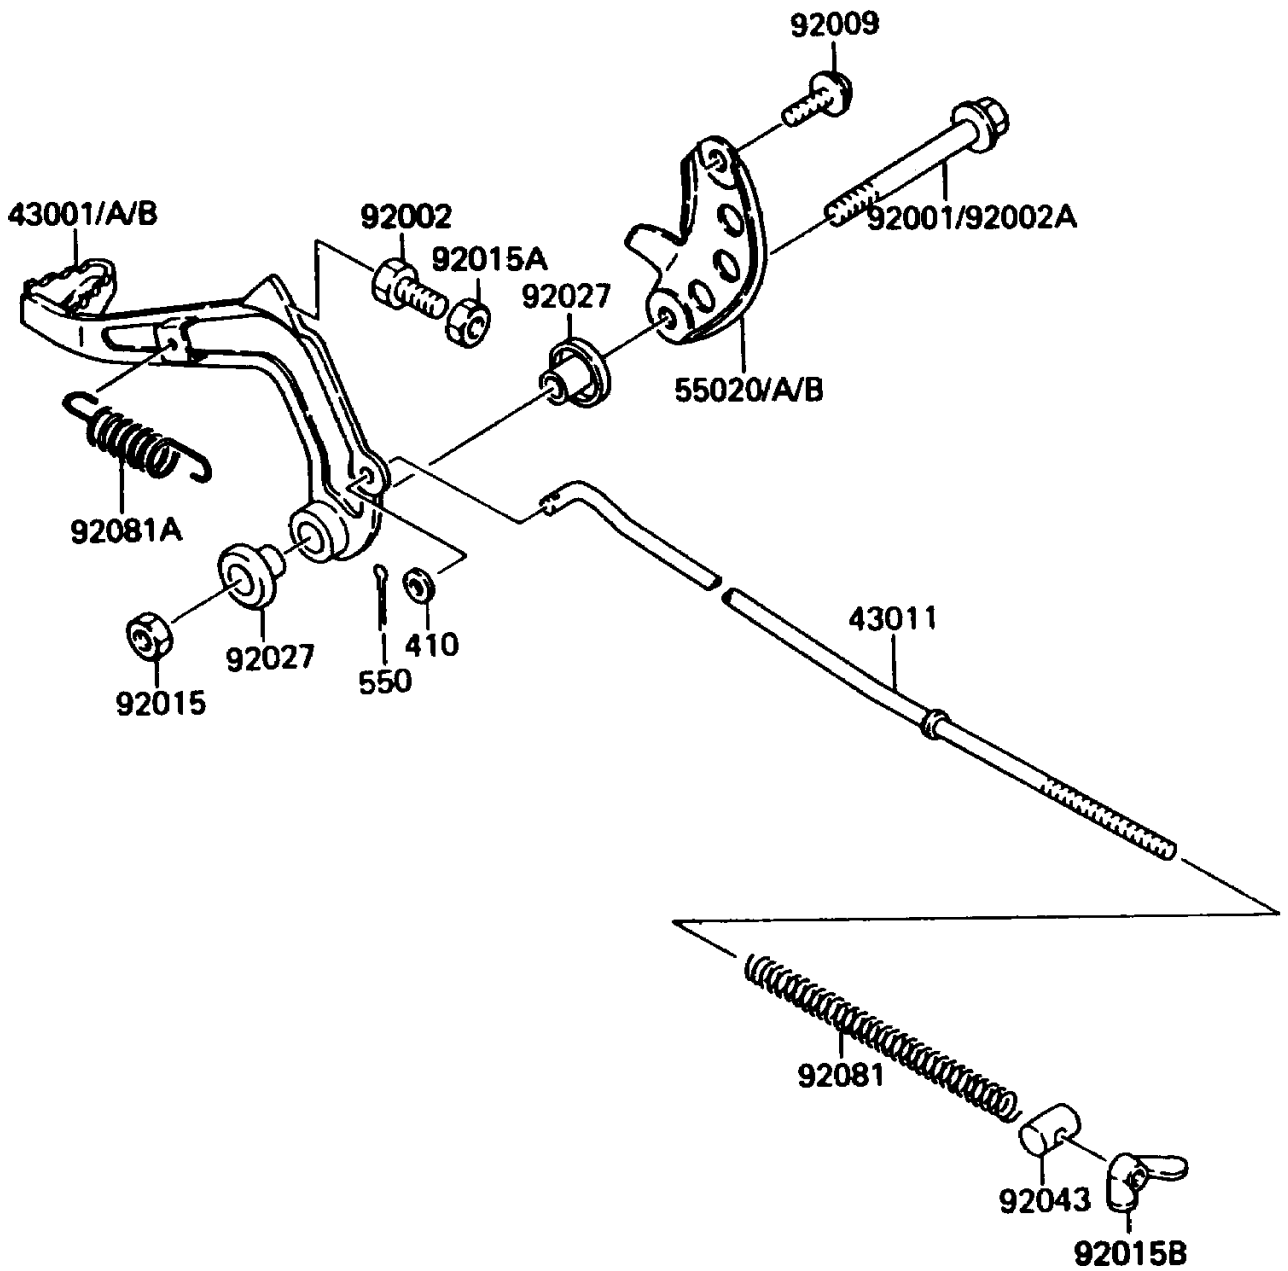

1988 KDX80 PARTS DIAGRAM

Brake Pedal

F2260-0126

1988 KDX80 PARTS LIST

Brake Pedal

ITEM NAME	PART NUMBER	QUANTITY
LEVER-BRAKE,PEDAL (Ref # 43001B)	43001-1244	1
ROD-BRAKE (Ref # 43011)	43011-1104	1
GUARD,BRAKE PEDAL (Ref # 55020B)	55020-1288	1
BOLT,6X20 (Ref # 92002)	92002-1373	1
BOLT,FLANGED,8X40 (Ref # 92002A)	92002-1838	1
SCREW,6X10,WHITE (Ref # 92009)	92009-1286	1
NUT,8MM (Ref # 92015)	92015-1134	1
NUT,6MM (Ref # 92015A)	92015-1391	1
NUT,WING,6MM (Ref # 92015B)	92015-4004	1
COLLAR,BRAKE PEDAL (Ref # 92027)	92027-1497	2
PIN,BRAKE ROD (Ref # 92043)	92043-039	1
SPRING,BRAKE ROD (Ref # 92081)	92081-1688	1
SPRING,RETURN (Ref # 92081A)	92081-1839	1
WASHER-PLAIN-SMALL,6MM (Ref # 410)	410B0600	1
PIN-COTTER,2.0X15 (Ref # 550)	550D2015	1