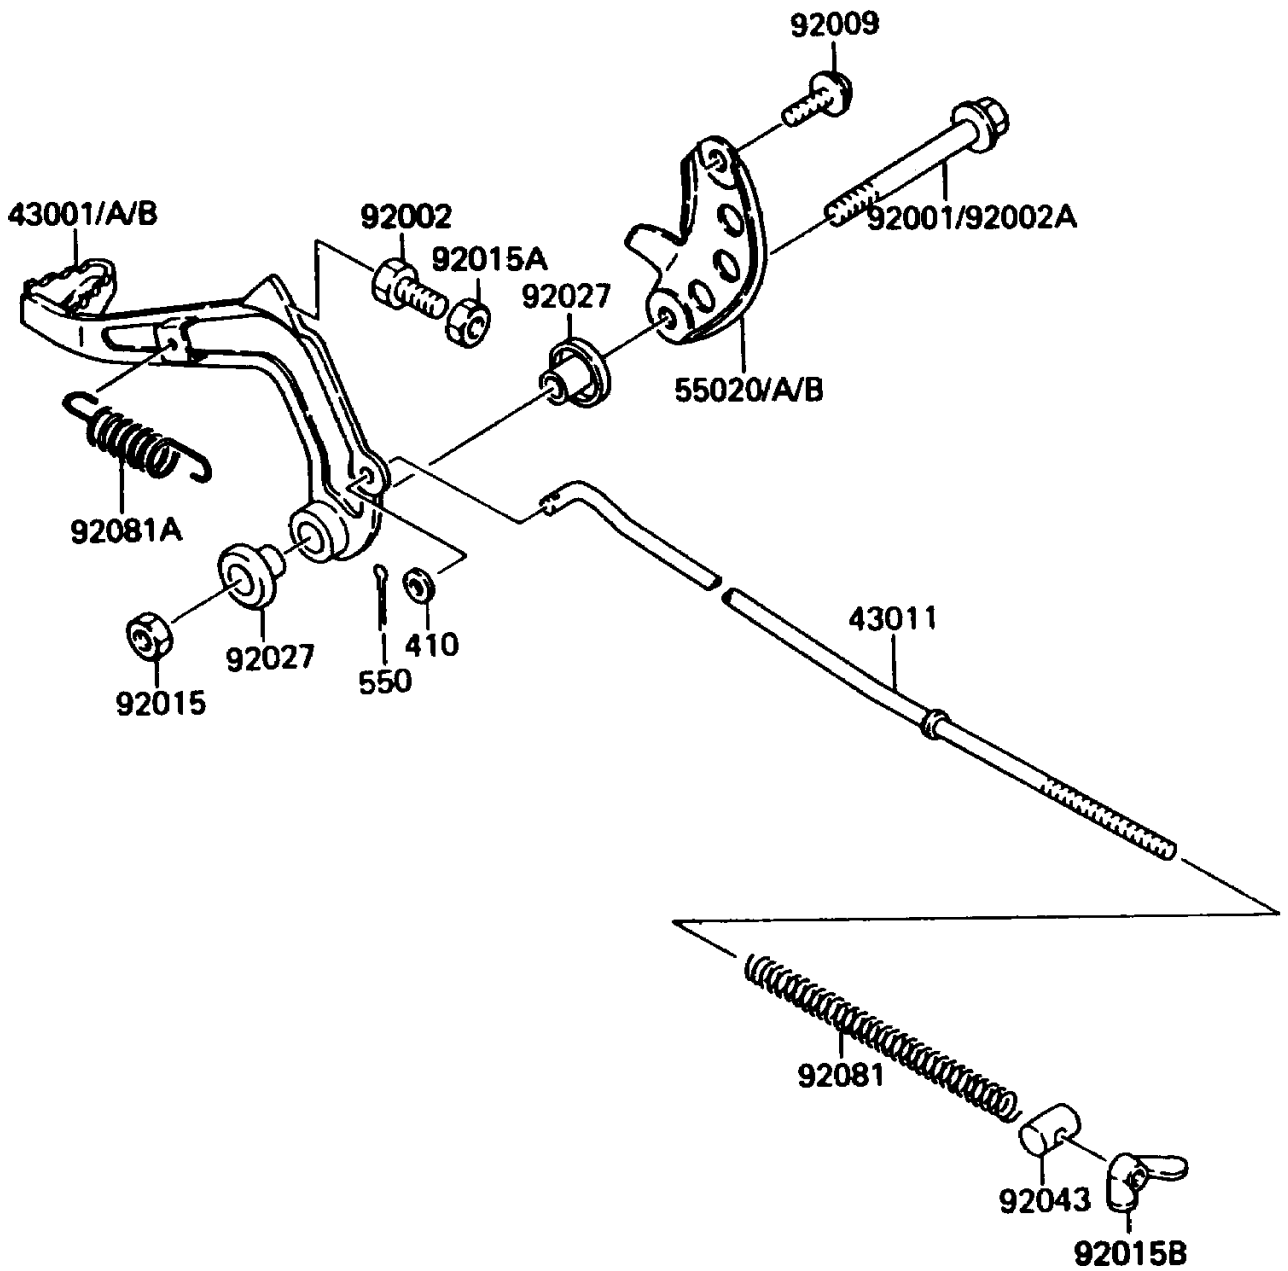

1985 KDX80 PARTS DIAGRAM

Brake Pedal

F2260-0126

1985 KDX80 PARTS LIST

Brake Pedal

ITEM NAME	PART NUMBER	QUANTITY
LEVER-BRAKE,PEDAL (Ref # 43001)	43001-1153	1
ROD-BRAKE (Ref # 43011)	43011-1104	1
GUARD,BRAKE PEDAL (Ref # 55020)	55020-1162	1
BOLT,FLANGED,8X40 (Ref # 92001)	92001-1578	1
BOLT,6X20 (Ref # 92002)	92002-1373	1
SCREW,6X10,WHITE (Ref # 92009)	92009-1286	1
NUT,8MM (Ref # 92015)	92015-1134	1
NUT,6MM (Ref # 92015A)	92015-1391	1
NUT,WING,6MM (Ref # 92015B)	92015-4004	1
COLLAR,BRAKE PEDAL (Ref # 92027)	92027-1497	2
PIN,BRAKE ROD (Ref # 92043)	92043-039	1
SPRING,BRAKE ROD (Ref # 92081)	92081-1688	1
SPRING,RETURN (Ref # 92081A)	92081-1839	1
WASHER-PLAIN-SMALL,6MM (Ref # 410)	410B0600	1
PIN-COTTER,2.0X15 (Ref # 550)	550D2015	1