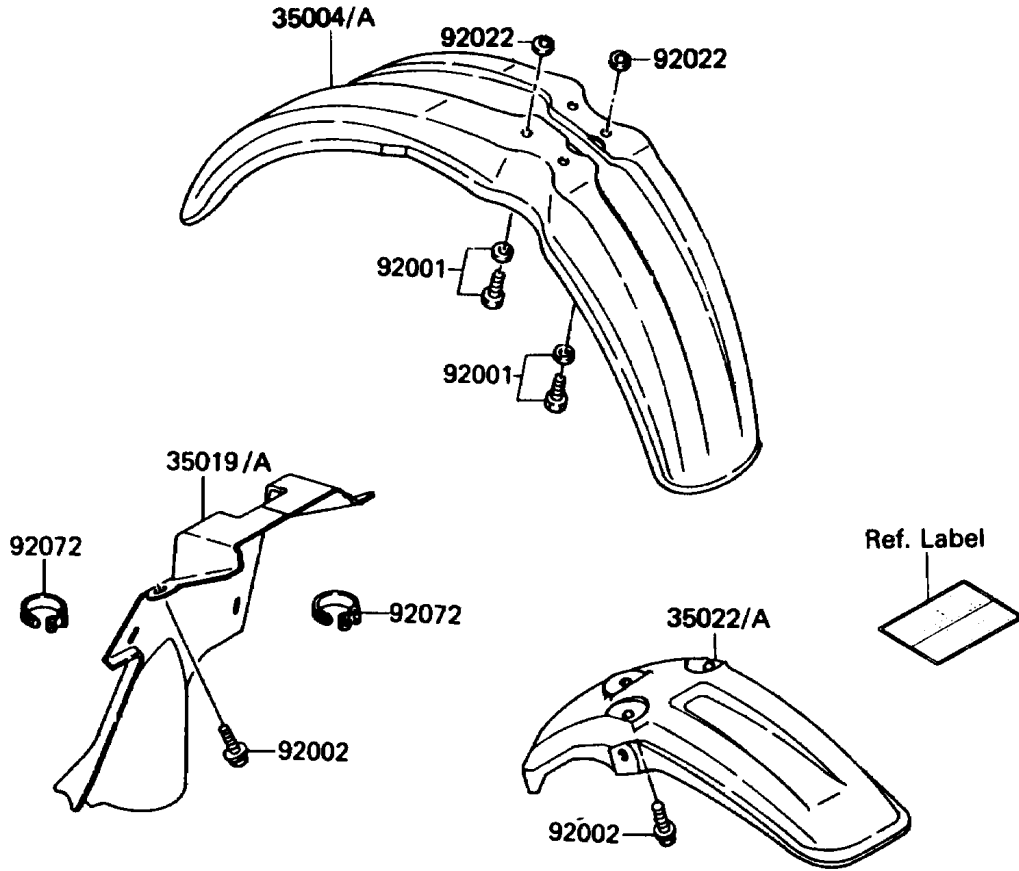

1988 KDX80 PARTS DIAGRAM

Fenders

F2170-0273

('84~'87)

1988 KDX80 PARTS LIST

Fenders

ITEM NAME	PART NUMBER	QUANTITY
FENDER-FRONT,L.GREEN (Ref # 35004A)	35004-1092-6W	1
FLAP,REAR FENDER (Ref # 35019A)	35019-1136	1
FENDER-COMP-REAR,L.GREEN (Ref # 35022A)	35022-1114-6W	1
BOLT,W/SP,6X16 (Ref # 92001)	92001-1763	4
BOLT,6X16 (Ref # 92002)	92002-1461	5
WASHER,6.5X20X1.6 (Ref # 92022)	92022-125	4
BAND,L=123 (Ref # 92072)	92072-030	2