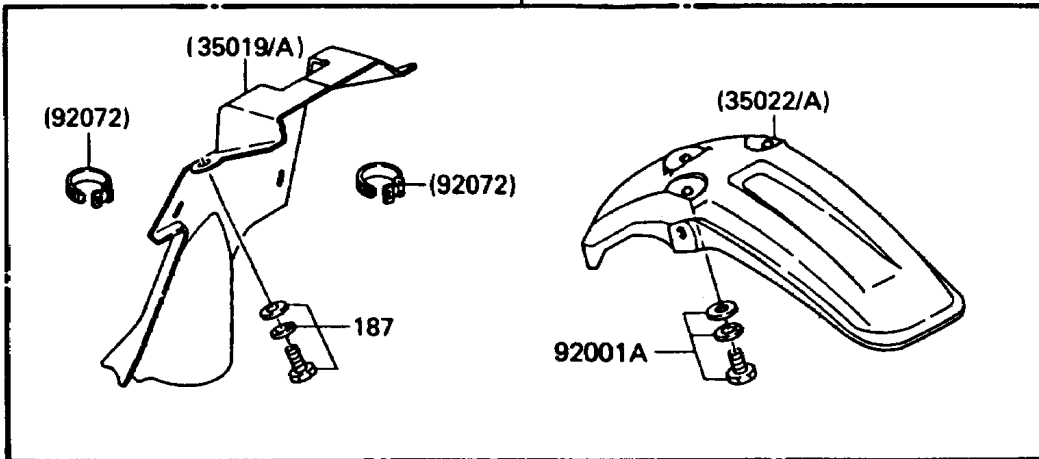

1988 KDX80 PARTS DIAGRAM

Fenders

F2170-0273

('84~'87)

1988 KDX80 PARTS LIST

Fenders

ITEM NAME	PART NUMBER	QUANTITY
FENDER-FRONT,L.GREEN (Ref # 35004A)	35004-1092-6W	1
FLAP,REAR FENDER (Ref # 35019A)	35019-1136	1
FENDER-COMP-REAR,L.GREEN (Ref # 35022A)	35022-1114-6W	1
BOLT,W/SP,6X16 (Ref # 92001)	92001-1763	4
BOLT,6X16 (Ref # 92002)	92002-1461	5
WASHER,6.5X20X1.6 (Ref # 92022)	92022-125	4
BAND,L=123 (Ref # 92072)	92072-030	2