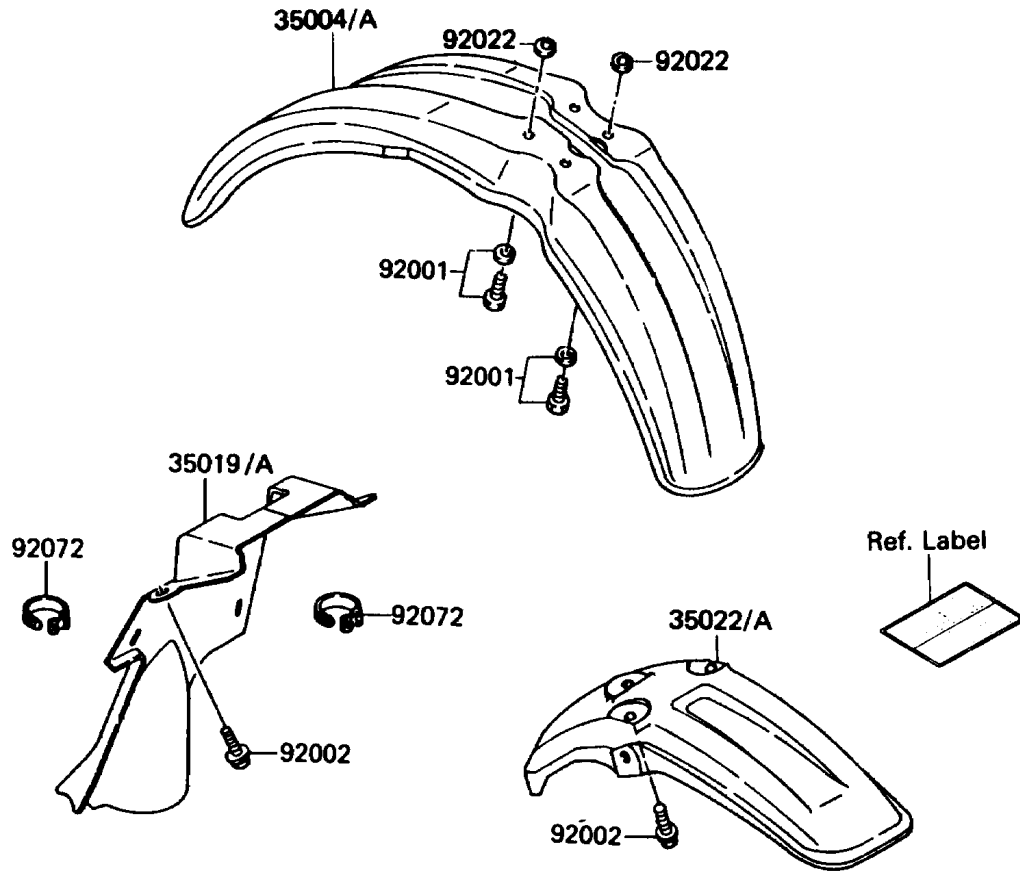

1986 KDX80 PARTS DIAGRAM

Fenders

F2170-0273

('84~'87)

1986 KDX80 PARTS LIST

Fenders

ITEM NAME	PART NUMBER	QUANTITY
FENDER-FRONT,L.GREEN (Ref # 35004A)	35004-1092-6W	1
FLAP,REAR FENDER (Ref # 35019A)	35019-1136	1
FENDER-COMP-REAR,L.GREEN (Ref # 35022A)	35022-1114-6W	1
BOLT,W/SP,6X16 (Ref # 92001)	92001-1763	4
BOLT,W/SP,6X18 (Ref # 92001A)	92001-1764	3
WASHER,6.5X20X1.6 (Ref # 92022)	92022-125	4
BAND,L=123 (Ref # 92072)	92072-030	2
BOLT-UPSET-WSP (Ref # 187)	187B0614	2