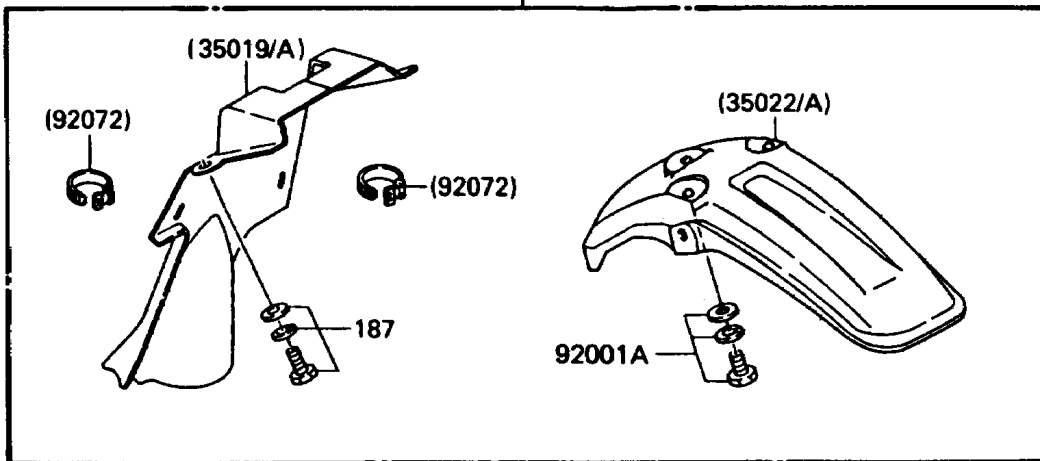

1985 KDX80 PARTS DIAGRAM

Fenders

F2170-0273

('84~'87)

1985 KDX80 PARTS LIST

Fenders

ITEM NAME	PART NUMBER	QUANTITY
FENDER-FRONT,L.GREEN (Ref # 35004A)	35004-1092-6W	1
FLAP,REAR FENDER (Ref # 35019A)	35019-1136	1
FENDER-COMP-REAR,L.GREEN (Ref # 35022A)	35022-1114-6W	1
BOLT,W/SP,6X16 (Ref # 92001)	92001-1763	4
BOLT,W/SP,6X18 (Ref # 92001A)	92001-1764	3
WASHER,6.5X20X1.6 (Ref # 92022)	92022-125	4
BAND,L=123 (Ref # 92072)	92072-030	2
BOLT-UPSET-WSP (Ref # 187)	187B0614	2