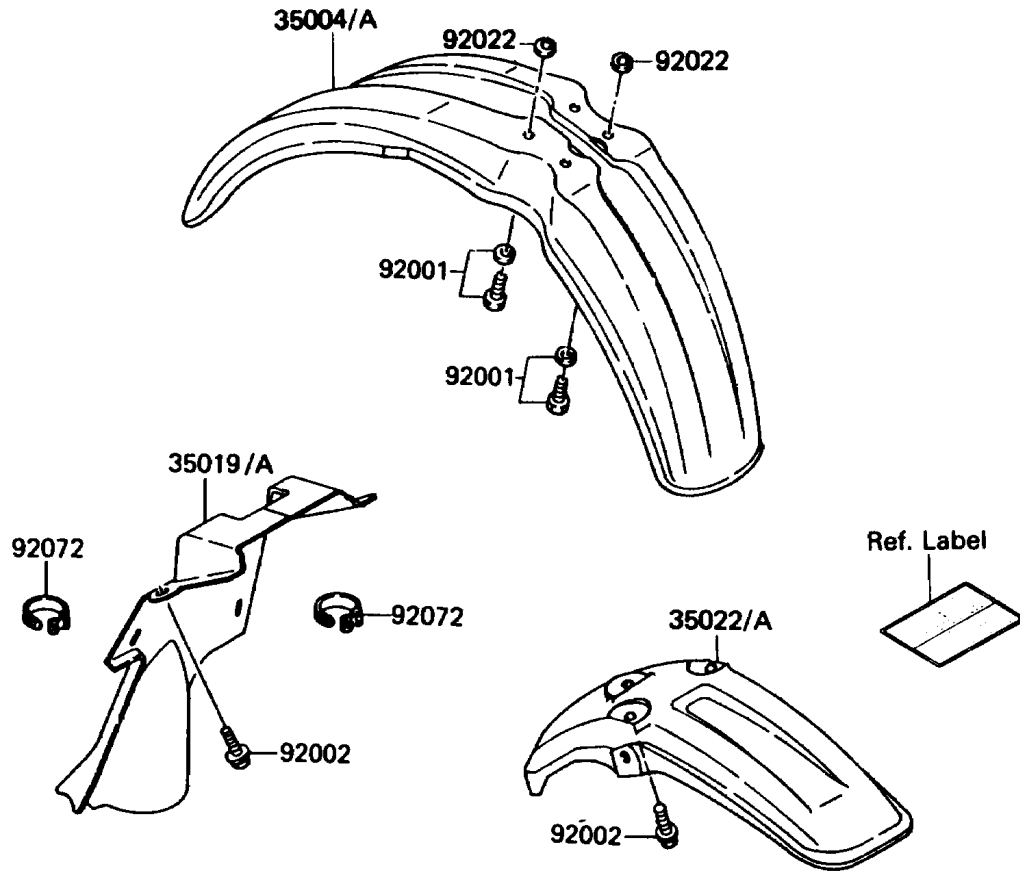

1985 KDX80 PARTS DIAGRAM

Fenders

F2170-0273

('84~'87)

1985 KDX80 PARTS LIST

Fenders

ITEM NAME	PART NUMBER	QUANTITY
FENDER-FRONT,L.GREEN (Ref # 35004A)	35004-1092-6W	1
FLAP,REAR FENDER (Ref # 35019A)	35019-1136	1
FENDER-COMP-REAR,L.GREEN (Ref # 35022A)	35022-1114-6W	1
BOLT,W/SP,6X16 (Ref # 92001)	92001-1763	4
BOLT,W/SP,6X18 (Ref # 92001A)	92001-1764	3
WASHER,6.5X20X1.6 (Ref # 92022)	92022-125	4
BAND,L=123 (Ref # 92072)	92072-030	2
BOLT-UPSET-WSP (Ref # 187)	187B0614	2