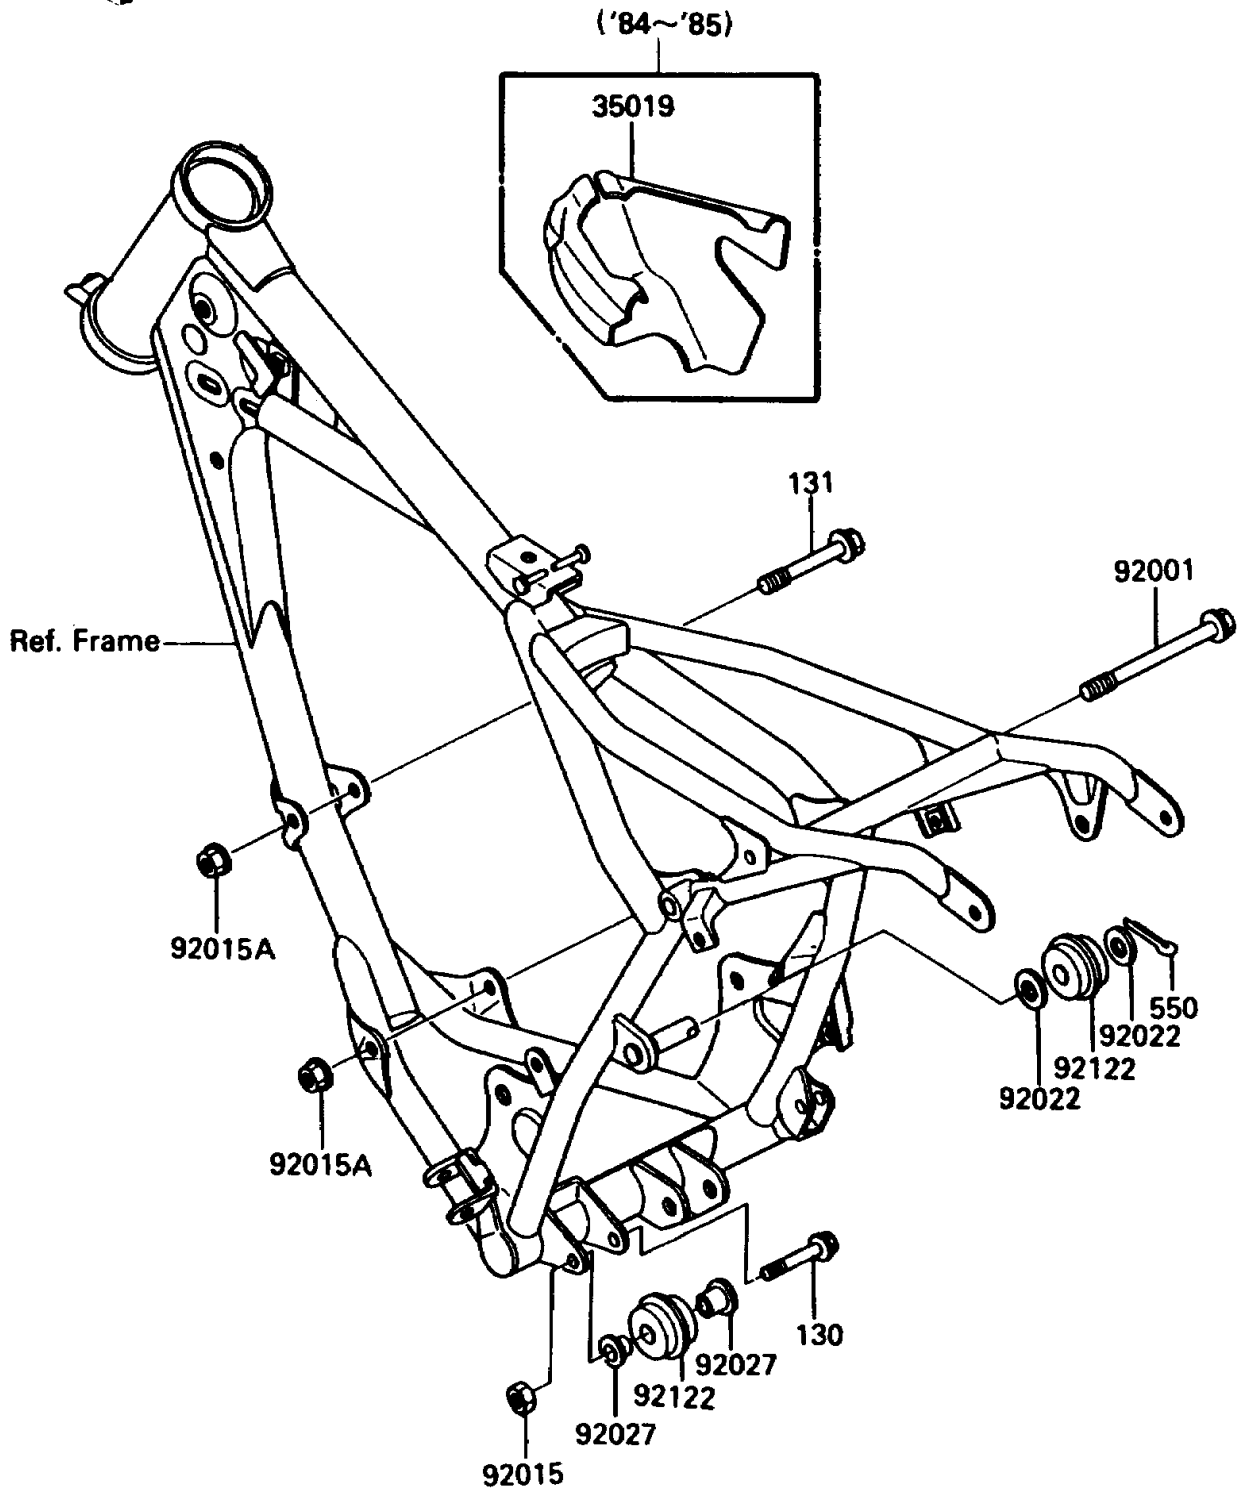

1986 KDX80 PARTS DIAGRAM

Frame Fittings

F2131-0167

1986 KDX80 PARTS LIST

Frame Fittings

ITEM NAME	PART NUMBER	QUANTITY
BOLT,8X105 (Ref # 92001)	92001-1367	1
NUT,FLANGED,6MM (Ref # 92015)	92015-1078	1
NUT,8MM (Ref # 92015A)	92015-1143	2
WASHER,10.5X20X1 (Ref # 92022)	92022-239	2
COLLAR (Ref # 92027)	92027-1183	2
ROLLER,CHAIN GUIDE (Ref # 92122)	92122-1030	2
BOLT-FLANGED,6X40 (Ref # 130)	130G0640	1
BOLT-FLANGED,8X60 (Ref # 131)	131G0860	1
PIN-COTTER,2.5X15 (Ref # 550)	550D2515	1