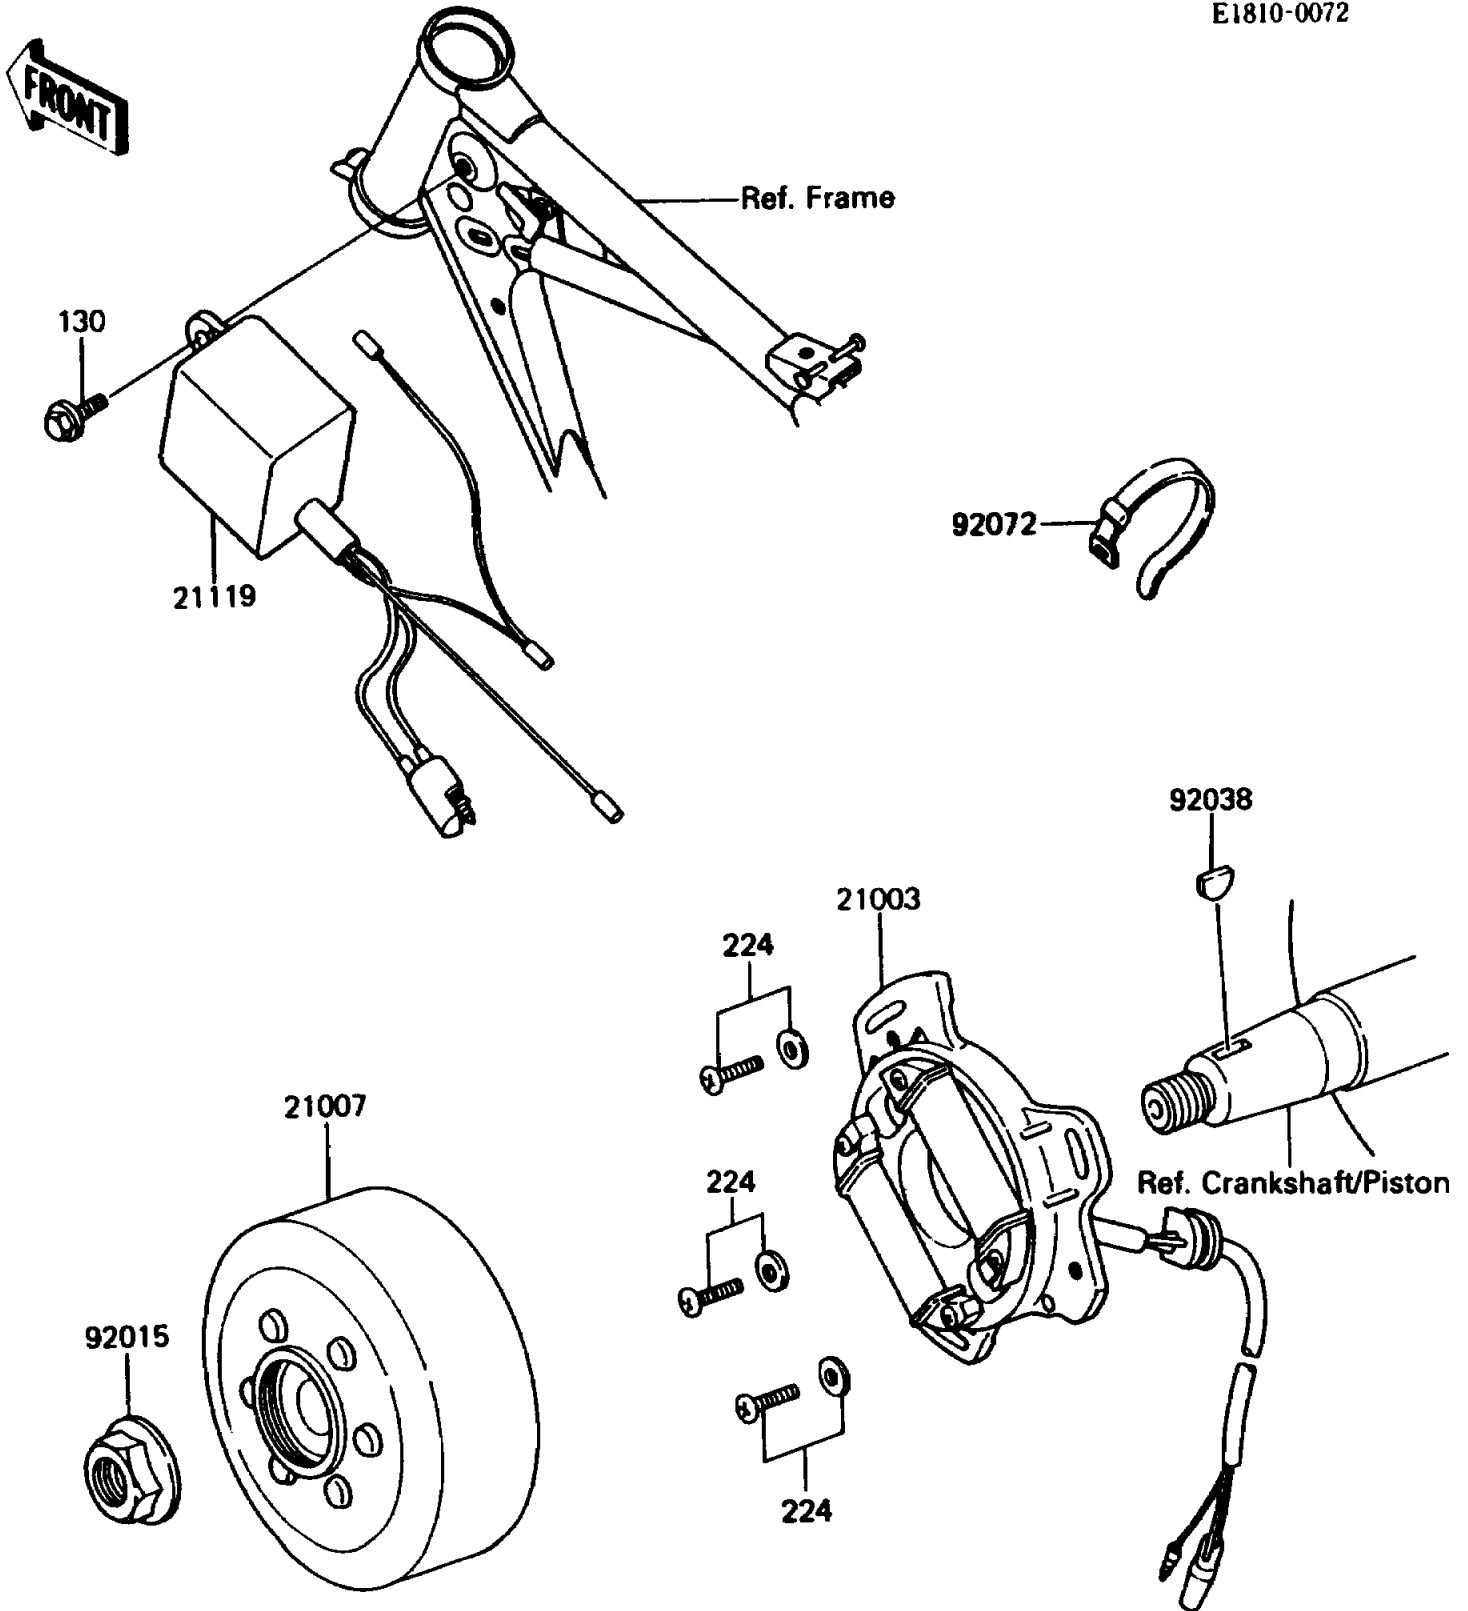

# 1988 KDX80 PARTS DIAGRAM

Generator

E1810-0072

# 1988 KDX80 PARTS LIST

## Generator

ITEM NAME	PART NUMBER	QUANTITY
STATOR,MAGNETO (Ref # 21003)	21003-1027	1
ROTOR,MAGNETO (Ref # 21007)	21007-1018	1
IGNITER (Ref # 21119)	21119-1115	1
NUT,FLANGED,10MM (Ref # 92015)	92015-077	1
KEY,WOODRUFF (Ref # 92038)	92038-001	1
BAND,L=218 (Ref # 92072)	92072-032	1
BOLT-FLANGED,6X16 (Ref # 130)	130G0616	1
SCREW-PAN-WP-CROS (Ref # 224)	224B0514	3