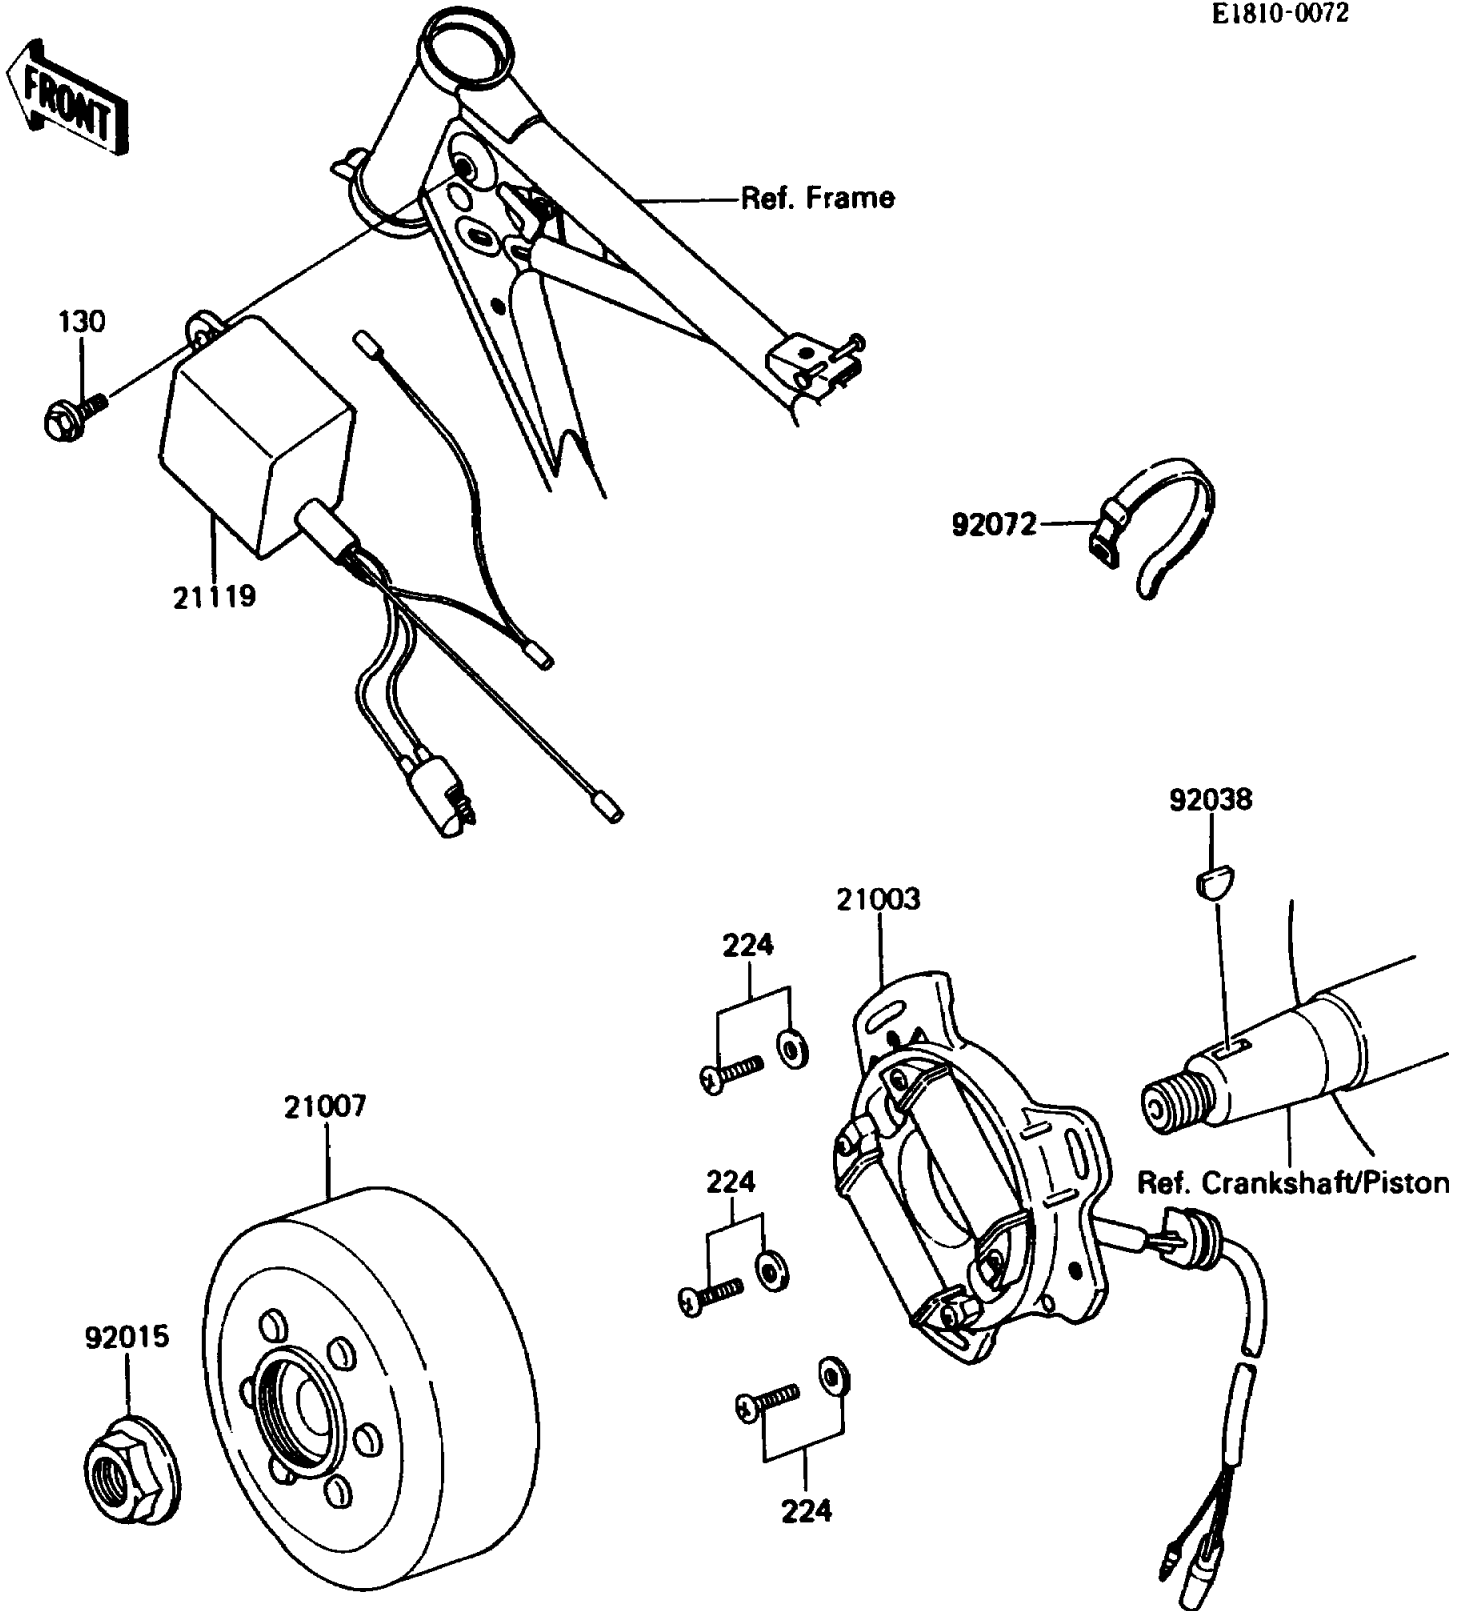

1986 KDX80 PARTS DIAGRAM

Generator

E1810-0072

1986 KDX80 PARTS LIST

Generator

ITEM NAME	PART NUMBER	QUANTITY
STATOR,MAGNETO (Ref # 21003)	21003-1027	1
ROTOR,MAGNETO (Ref # 21007)	21007-1018	1
IGNITER (Ref # 21119)	21119-1115	1
NUT,FLANGED,10MM (Ref # 92015)	92015-077	1
KEY,WOODRUFF (Ref # 92038)	92038-001	1
BAND,L=218 (Ref # 92072)	92072-032	1
BOLT-FLANGED,6X16 (Ref # 130)	130G0616	1
SCREW-PAN-WP-CROS (Ref # 224)	224B0514	3