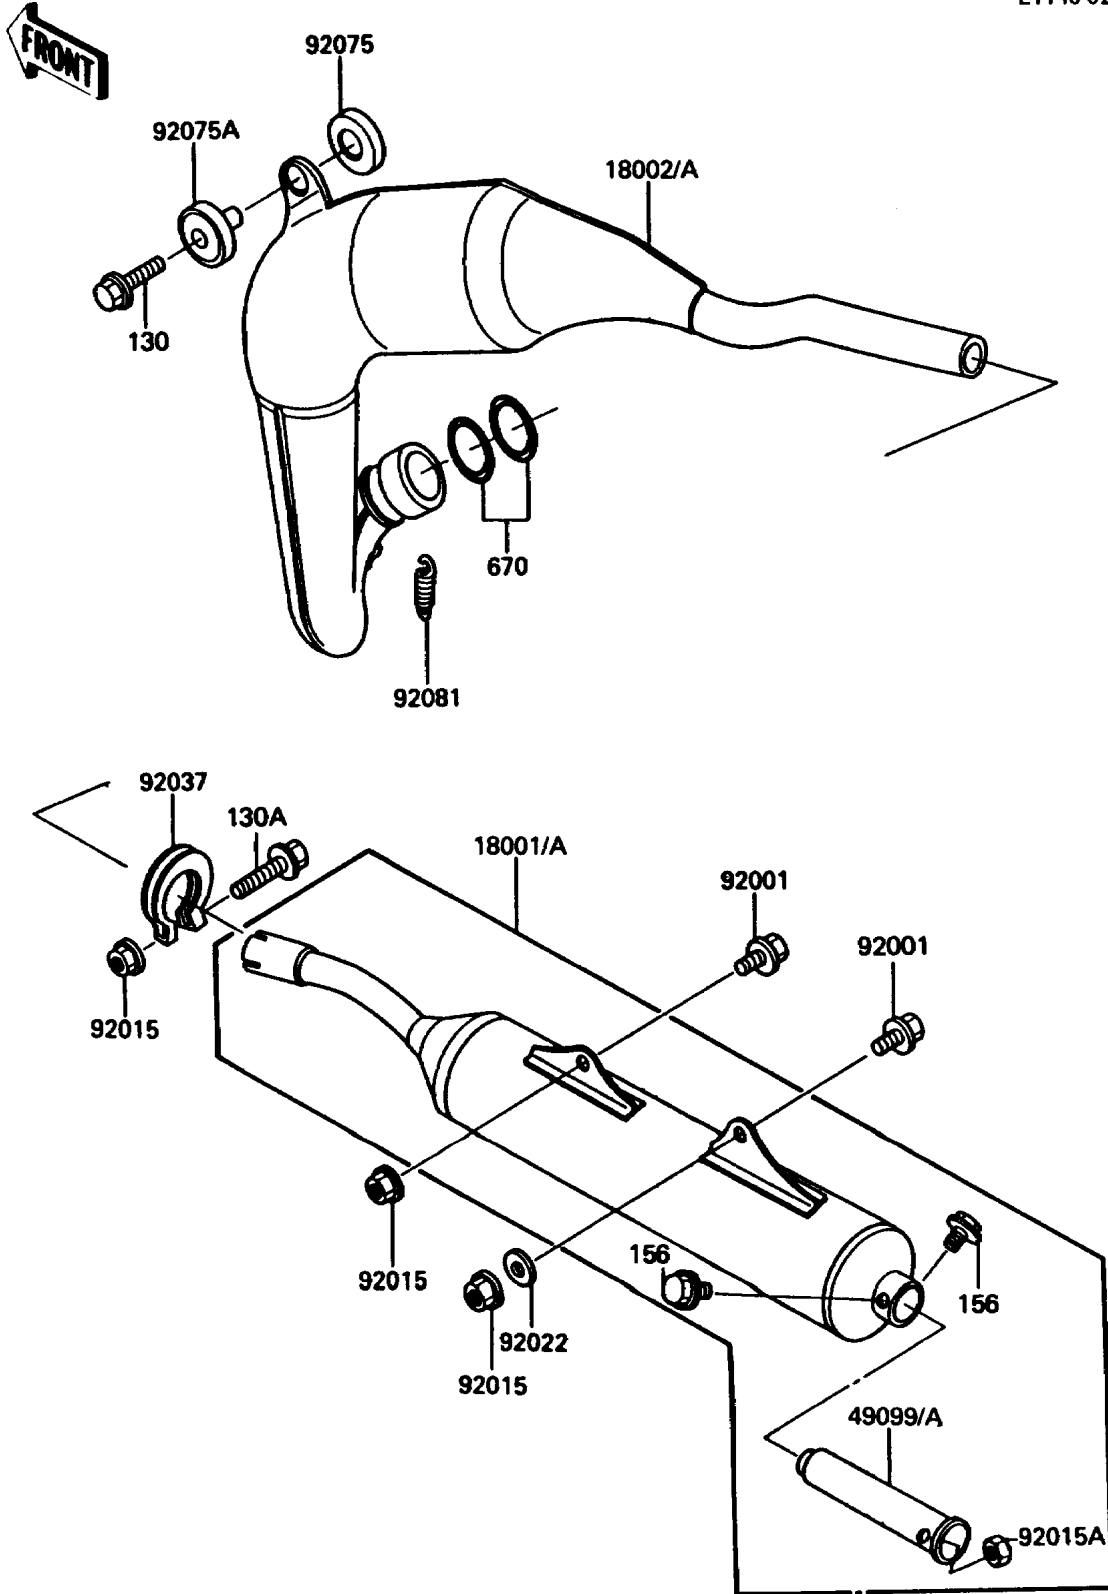

1988 KDX80 PARTS DIAGRAM

Muffler(s)

E1140-0213

1988 KDX80 PARTS LIST

Muffler(s)

ITEM NAME	PART NUMBER	QUANTITY
MUFFLER (Ref # 18001A)	18001-1636	1
BODY-COMP-MUFFLER (Ref # 18002A)	18002-1700	1
BAFFLE-PIPE MUFFLER (Ref # 49099A)	49099-1226	1
BOLT,6X14 (Ref # 92001)	92001-1926	2
NUT,FLANGED,6MM (Ref # 92015)	92015-1078	3
NUT,LOCK,6MM (Ref # 92015A)	92019-008	2
WASHER,6.5X20X1.6 (Ref # 92022)	92022-125	1
CLAMP,MUFFLER (Ref # 92037)	92037-1466	1
DAMPER,9.3X28X7 (Ref # 92075)	92075-1571	1
DAMPER,MUFFLER (Ref # 92075A)	92075-1572	1
SPRING,MUFFLER CONNECTING (Ref # 92081)	18071-003	1
BOLT-FLANGED,6X25 (Ref # 130)	130G0625	1
BOLT-FLANGED,6X30 (Ref # 130A)	130G0630	1
BOLT-WP (Ref # 156)	156B0610	2
O RING,36MM (Ref # 670)	670E3036	2