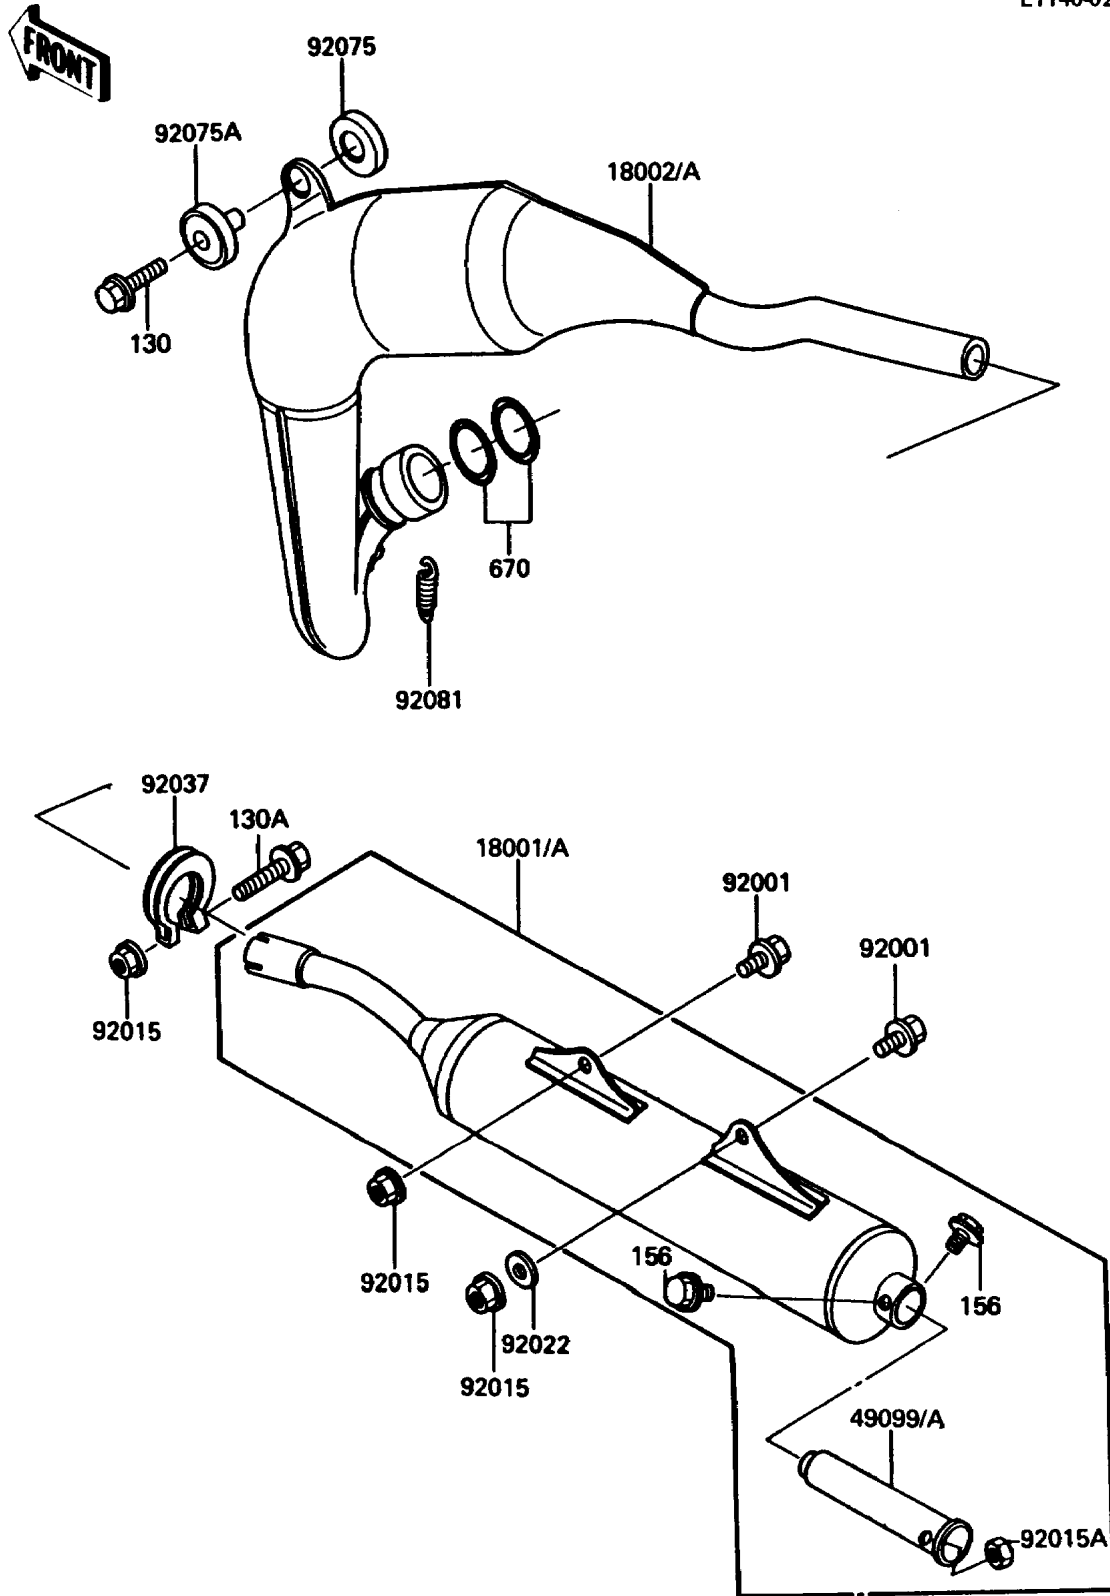

1986 KDX80 PARTS DIAGRAM

Muffler(s)

E1140-0213

1986 KDX80 PARTS LIST

Muffler(s)

ITEM NAME	PART NUMBER	QUANTITY
MUFFLER (Ref # 18001)	18001-1482	1
BODY-COMP-MUFFLER (Ref # 18002)	18002-1430	1
BAFFLE-PIPE MUFFLER (Ref # 49099)	49099-1152	1
BOLT,6X14 (Ref # 92001)	92001-1926	2
NUT,FLANGED,6MM (Ref # 92015)	92015-1078	3
NUT,LOCK,6MM (Ref # 92015A)	92019-008	2
WASHER,6.5X20X1.6 (Ref # 92022)	92022-125	1
CLAMP,MUFFLER (Ref # 92037)	92037-1466	1
DAMPER,9.3X28X7 (Ref # 92075)	92075-1571	1
DAMPER,MUFFLER (Ref # 92075A)	92075-1572	1
SPRING,MUFFLER CONNECTING (Ref # 92081)	18071-003	1
BOLT-FLANGED,6X25 (Ref # 130)	130G0625	1
BOLT-FLANGED,6X30 (Ref # 130A)	130G0630	1
BOLT-WP (Ref # 156)	156B0610	2
O RING,36MM (Ref # 670)	670E3036	2