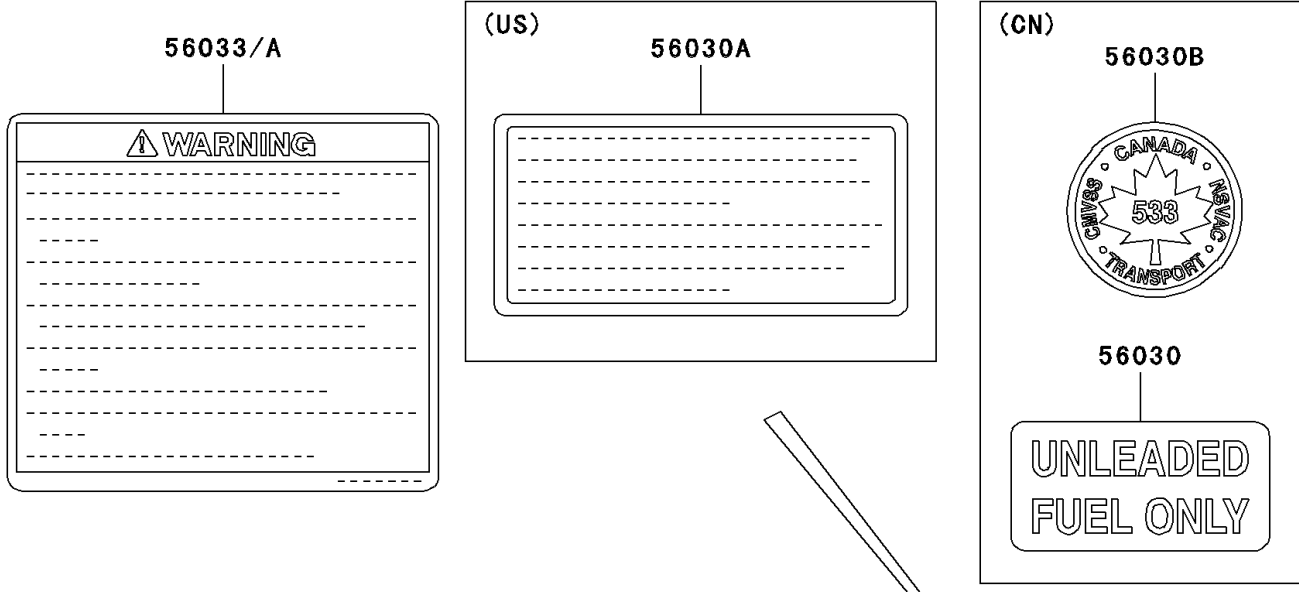

# 2006 KDX50 PARTS DIAGRAM

Labels

F2860

### Labels

<b>ITEM NAME</b>	<b>PART NUMBER</b>	<b>QUANTITY</b>
LABEL,UNLEADED FUEL,FRENCH (Ref # 56030)	56030-S006	1
LABEL,MANUAL NOTICE (Ref # 56030A)	56030-S010	1
LABEL,NATIONAL SAFETY (Ref # 56030B)	56030-S011	1
LABEL-MANUAL,GENERAL WARNING (Ref # 56033)	56033-S015	1
LABEL-MANUAL,GENERAL WARNING (Ref # 56033A)	56033-S020	1