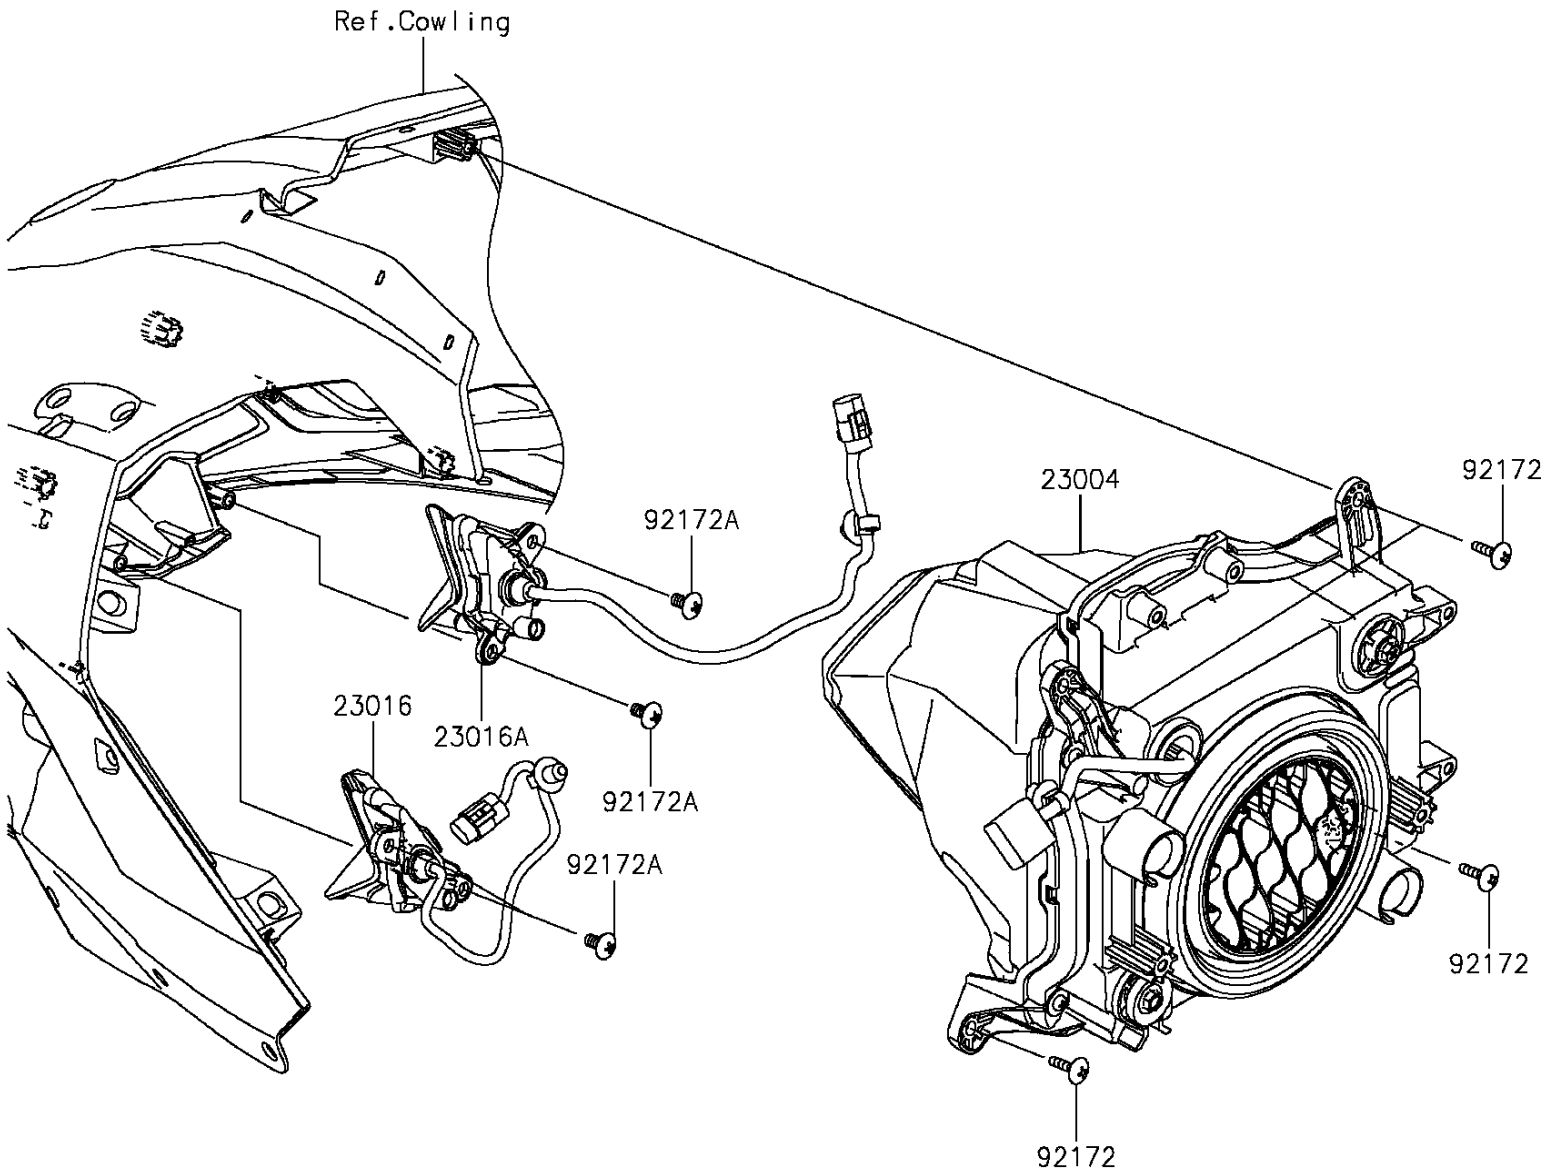

2016 NINJA H2™ PARTS DIAGRAM

Headlight(s)

F2710

2016 NINJA H2™ PARTS LIST

Headlight(s)

ITEM NAME	PART NUMBER	QUANTITY
LAMP-HEAD (Ref # 23004)	23004-0359	1
LAMP-ASSY,POSITION,LH (Ref # 23016)	23016-0572	1
LAMP-ASSY,POSITION,RH (Ref # 23016A)	23016-0573	1
SCREW,TAPPING,5X16 (Ref # 92172)	92172-0238	4
SCREW,TAPPING,5X10 (Ref # 92172A)	92172-0262	4