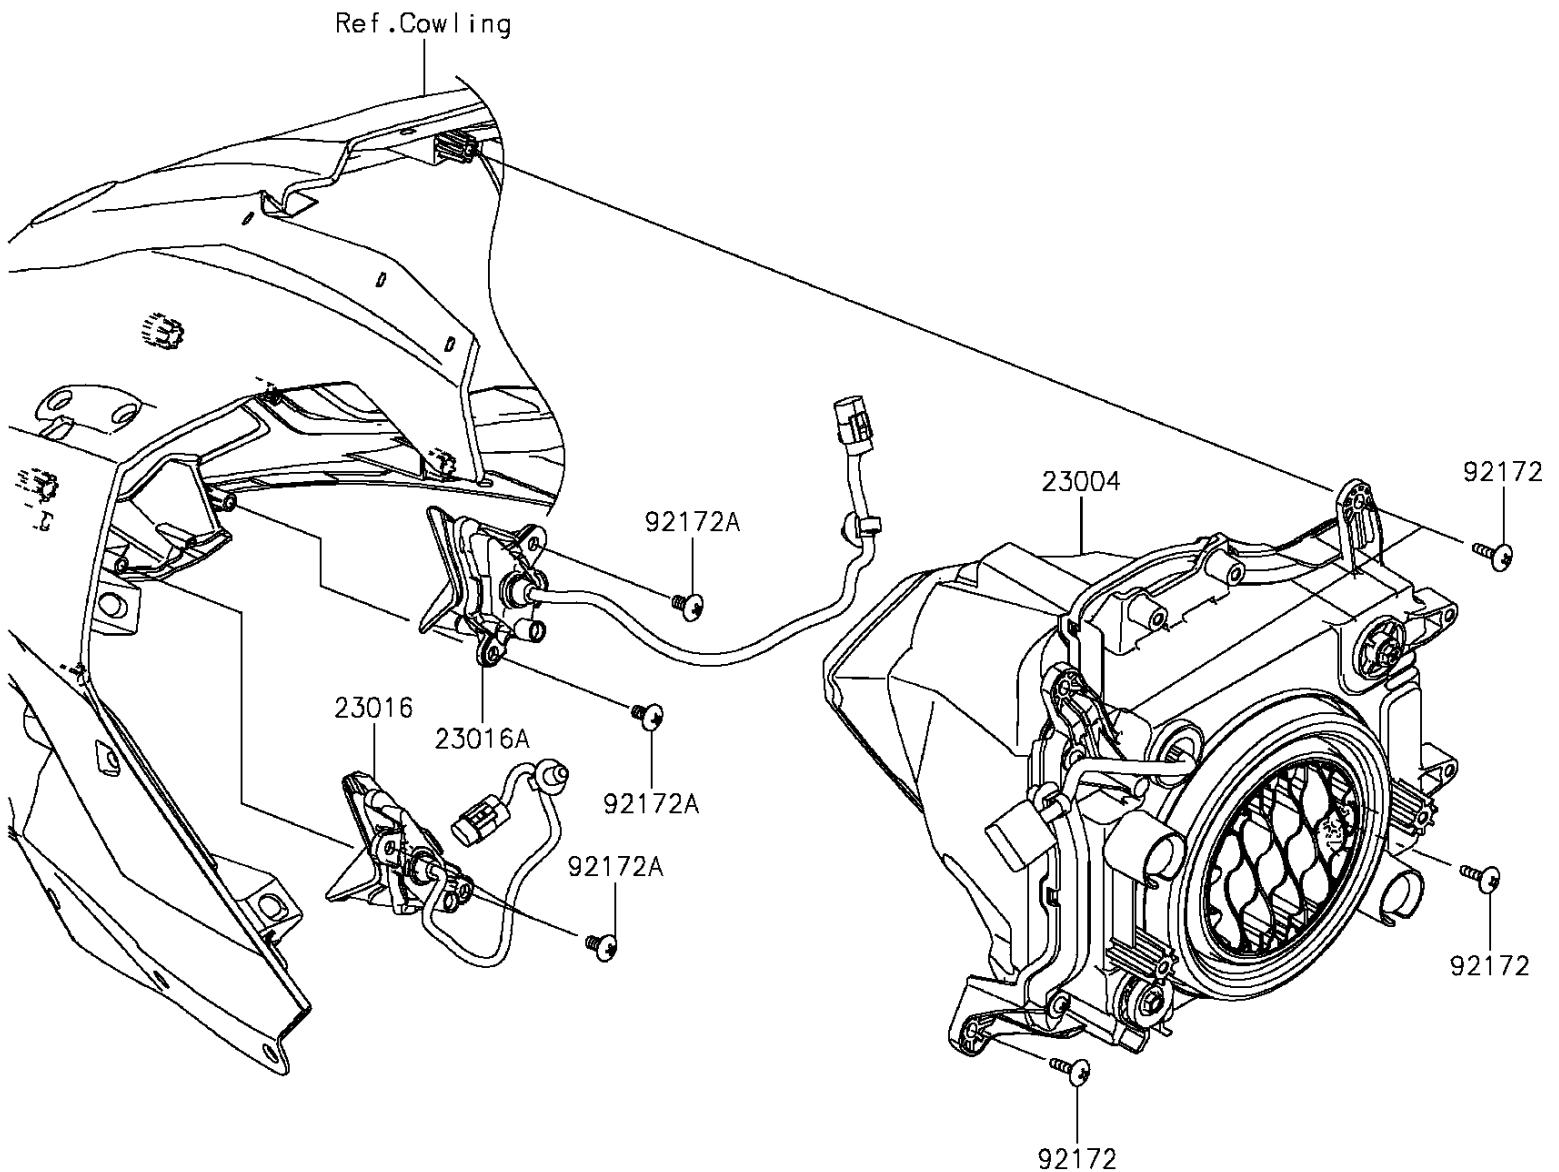

## 2015 Ninja H2 PARTS DIAGRAM

Headlight(s)

F2710

## 2015 Ninja H2 PARTS LIST

Headlight(s)

ITEM NAME	PART NUMBER	QUANTITY
LAMP-HEAD (Ref # 23004)	23004-0359	1
LAMP-ASSY,POSITION,LH (Ref # 23016)	23016-0572	1
LAMP-ASSY,POSITION,RH (Ref # 23016A)	23016-0573	1
SCREW,TAPPING,5X16 (Ref # 92172)	92172-0238	1
SCREW,TAPPING,5X10 (Ref # 92172A)	92172-0262	1