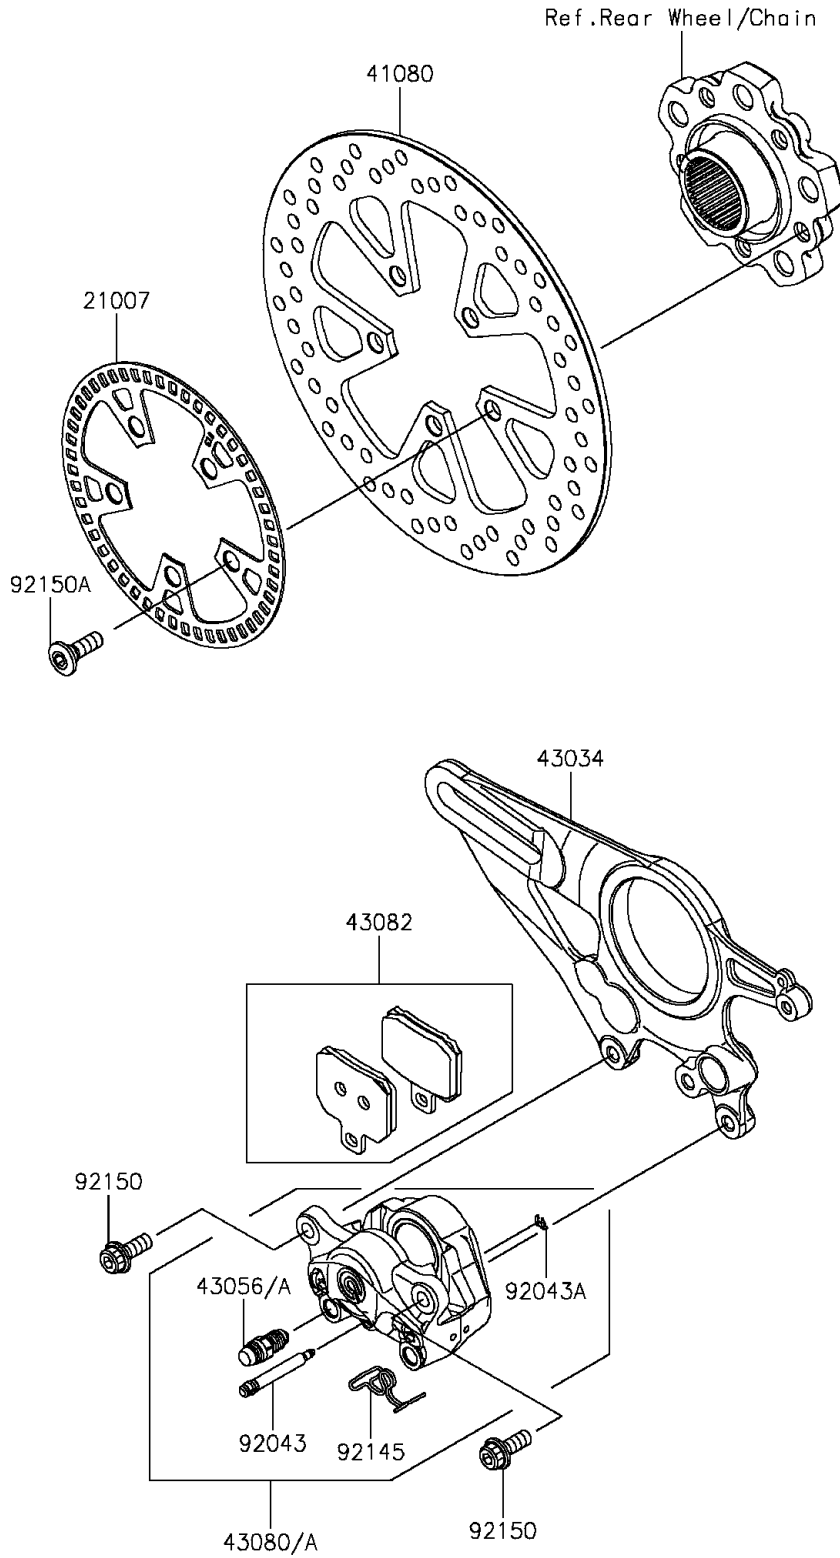

# 2016 NINJA H2™ PARTS DIAGRAM

Rear Brake

F2294

## 2016 NINJA H2™ PARTS LIST

### Rear Brake

ITEM NAME	PART NUMBER	QUANTITY
ROTOR,SENSOR,RR (Ref # 21007)	21007-0632	1
DISC,RR,250MM (Ref # 41080)	41080-0636	1
HOLDER-BRAKE,RR (Ref # 43034)	43034-0108	1
BREATHER-BRAKE (Ref # 43056A)	43056-0020	1
CALIPER-SUB-ASSY,RR,GRAY (Ref # 43080A)	43080-0176-51J	1
PAD-ASSY-BRAKE (Ref # 43082)	43082-0158	1
PIN,PAD (Ref # 92043)	92043-0863	1
PIN,CLIP (Ref # 92043A)	92043-0864	1
SPRING (Ref # 92145)	92145-1685	1
BOLT,SOCKET,8X20 (Ref # 92150)	92150-1155	2
BOLT,8X25 (Ref # 92150A)	92150-1858	5