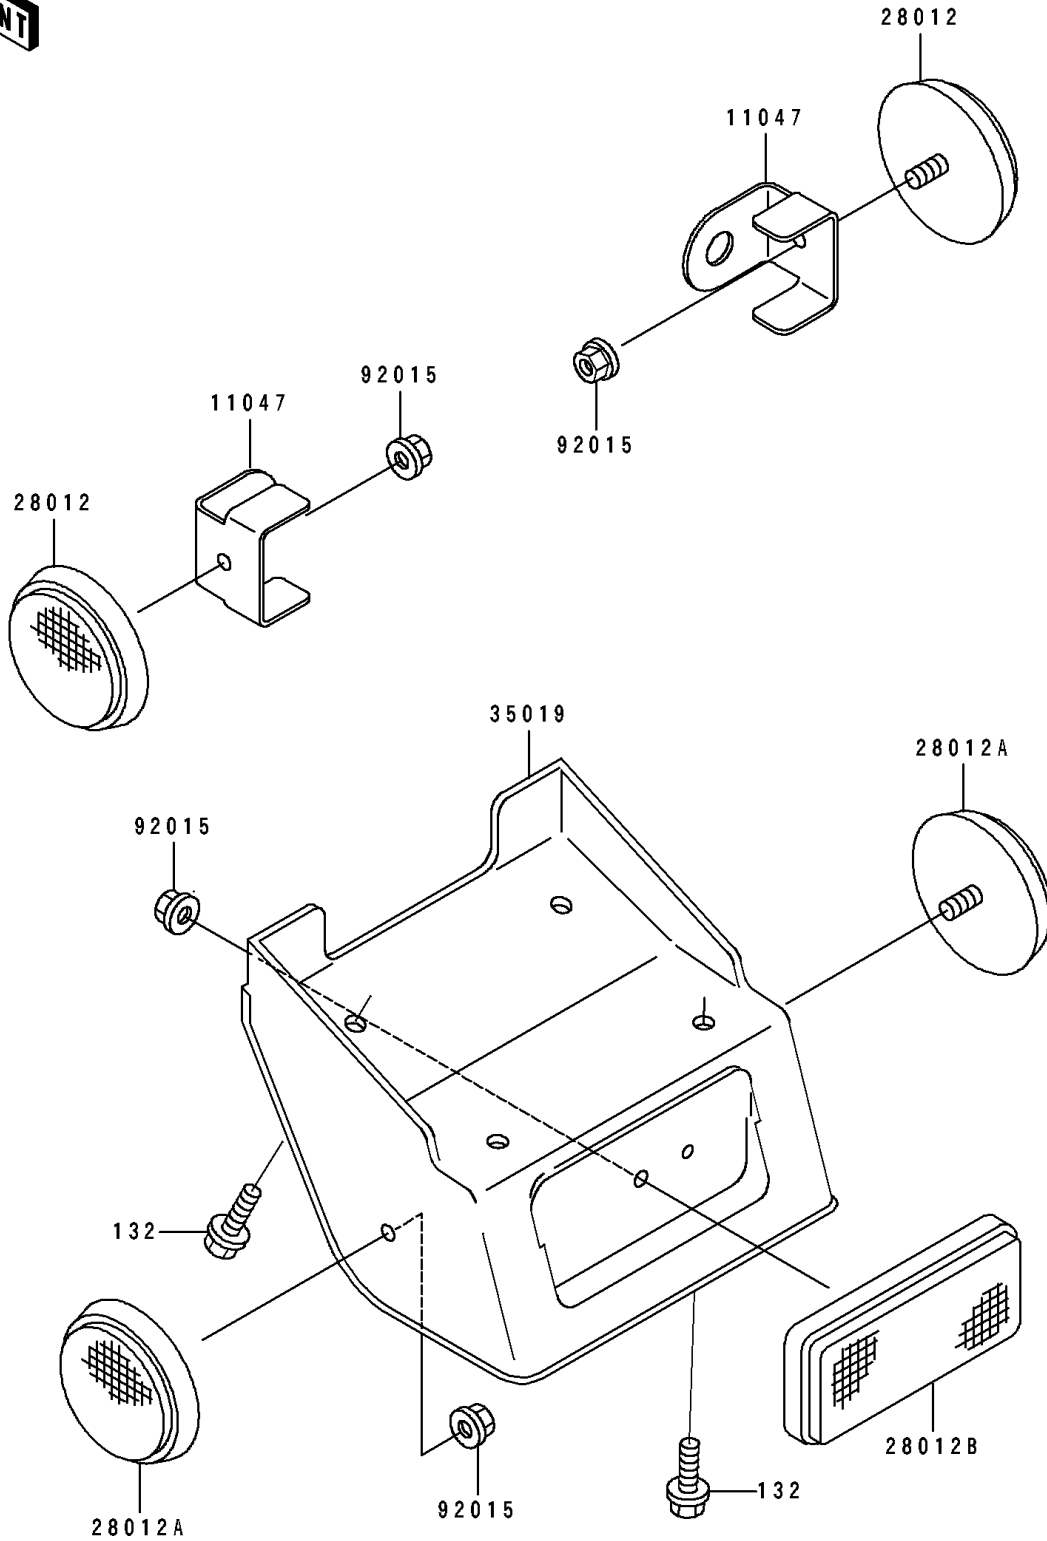

1991 KDX250 PARTS DIAGRAM

Reflectors

F2790

1991 KDX250 PARTS LIST

Reflectors

ITEM NAME	PART NUMBER	QUANTITY
BRACKET,REFLECTOR (Ref # 11047)	11047-1441	2
REFLECTOR-REFLEX,FR (Ref # 28012)	28012-016	2
REFLECTOR-REFLEX (Ref # 28012A)	28012-1067	2
REFLECTOR-REFLEX (Ref # 28012B)	28012-1077	1
FLAP,RR (Ref # 35019)	35019-1288	1
NUT,FLANGED,5MM (Ref # 92015)	92015-1259	5
BOLT-FLANGED-SMALL (Ref # 132)	132G0610	4