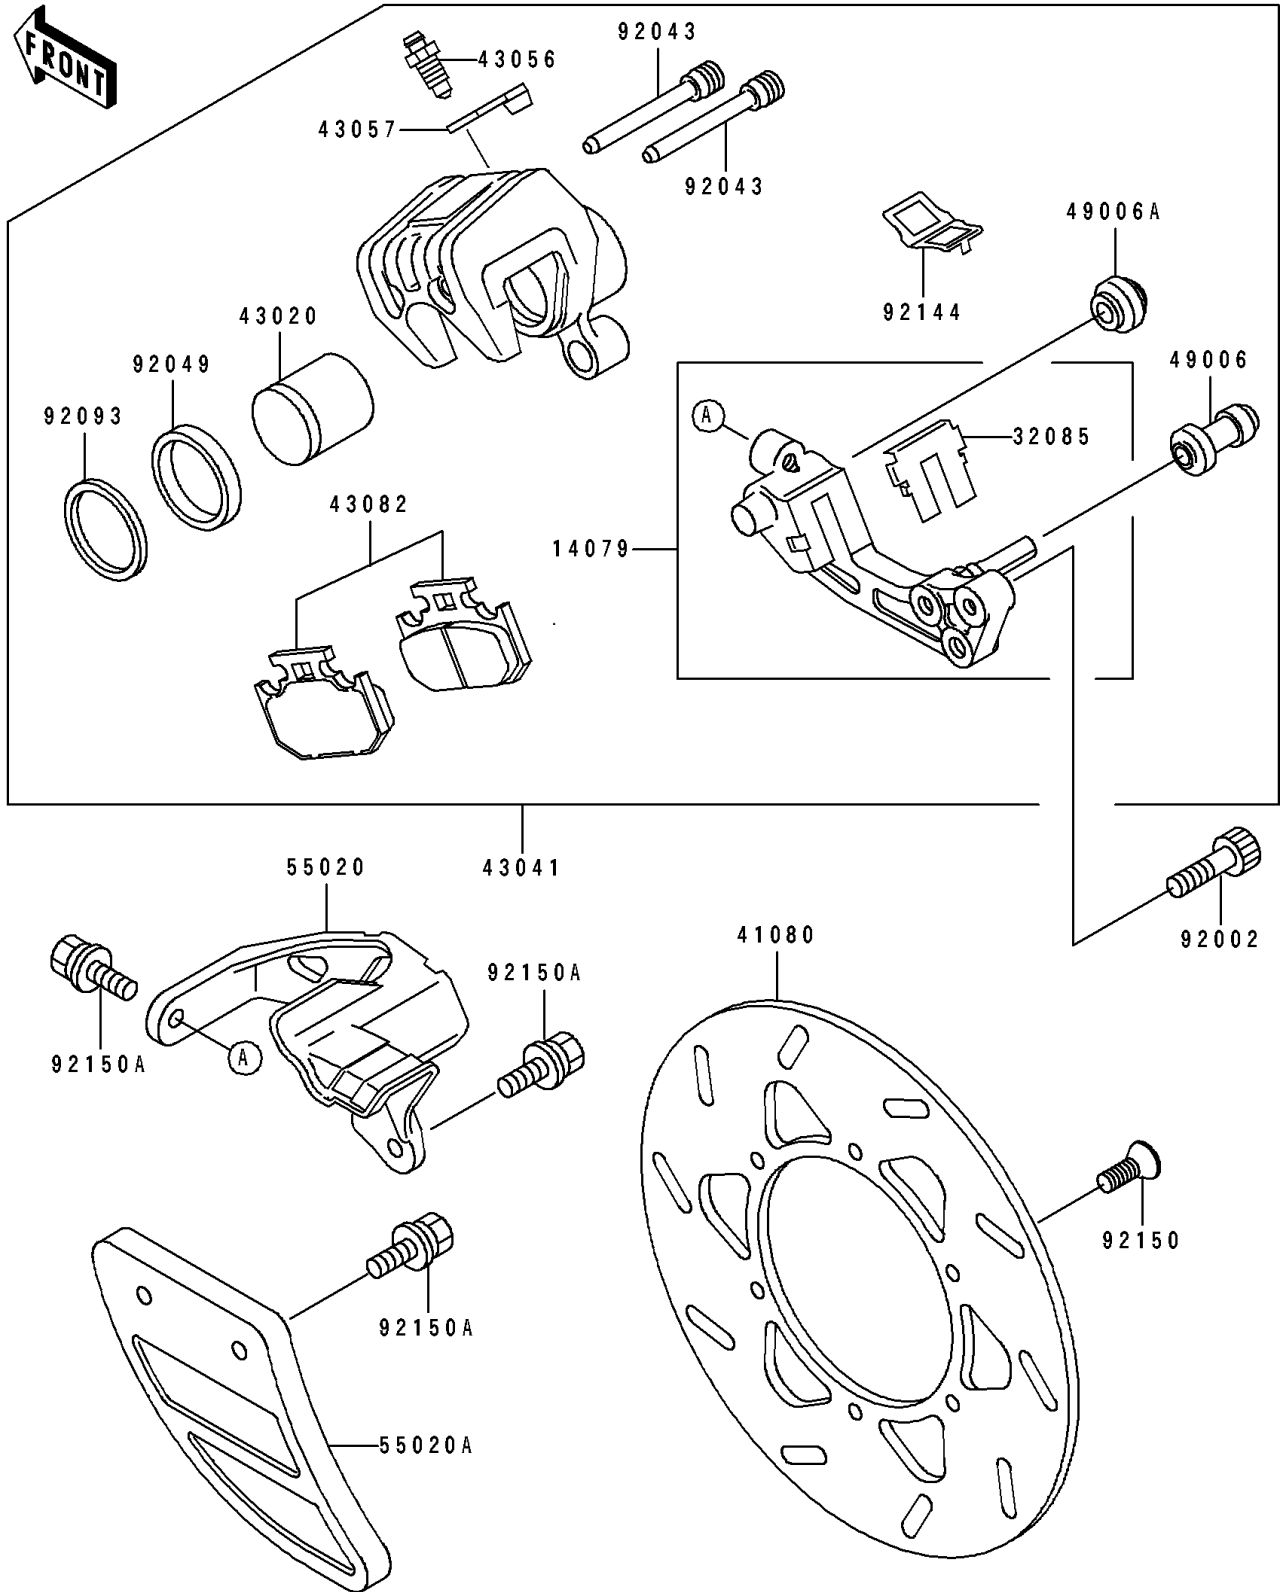

1993 KDX250 PARTS DIAGRAM

Rear Brake

F 2 2 8 4

1993 KDX250 PARTS LIST

Rear Brake

ITEM NAME	PART NUMBER	QUANTITY
HOLDER-ASSY,REAR CALIPER (Ref # 14079)	14079-1070	1
STOPPER,PAD (Ref # 32085)	32085-1315	1
DISC,RR (Ref # 41080)	41080-1304	1
PISTON-COMP-BRAKE (Ref # 43020)	43020-1099	1
CALIPER-ASSY,RR (Ref # 43041)	43041-1448	1
BREATHER-BRAKE (Ref # 43056)	43056-1055	1
CAP-BREATHER (Ref # 43057)	43057-1001	1
PAD-ASSY-BRAKE (Ref # 43082)	43082-1131	1
BOOT,CALIPER (Ref # 49006)	49006-1088	1
BOOT,CALIPER (Ref # 49006A)	49006-1242	1
GUARD,CALIPER,P.WHITE (Ref # 55020)	55020-1323-6F	1
GUARD,REAR DISC,L.GREEN (Ref # 55020A)	55020-1386-6F	1
BOLT,SOCKET,8X25 (Ref # 92002)	92002-1442	2
PIN,HUNGER (Ref # 92043)	92043-1416	2
SEAL-OIL,PISTON (Ref # 92049)	92049-1331	1
SEAL,PISTON (Ref # 92093)	92093-1272	1
SPRING,PAD (Ref # 92144)	92144-1364	1
BOLT,DISC PLATE,8X15 (Ref # 92150)	92150-1423	6
BOLT,FLANGED,6X16 (Ref # 92150A)	92150-1506	4