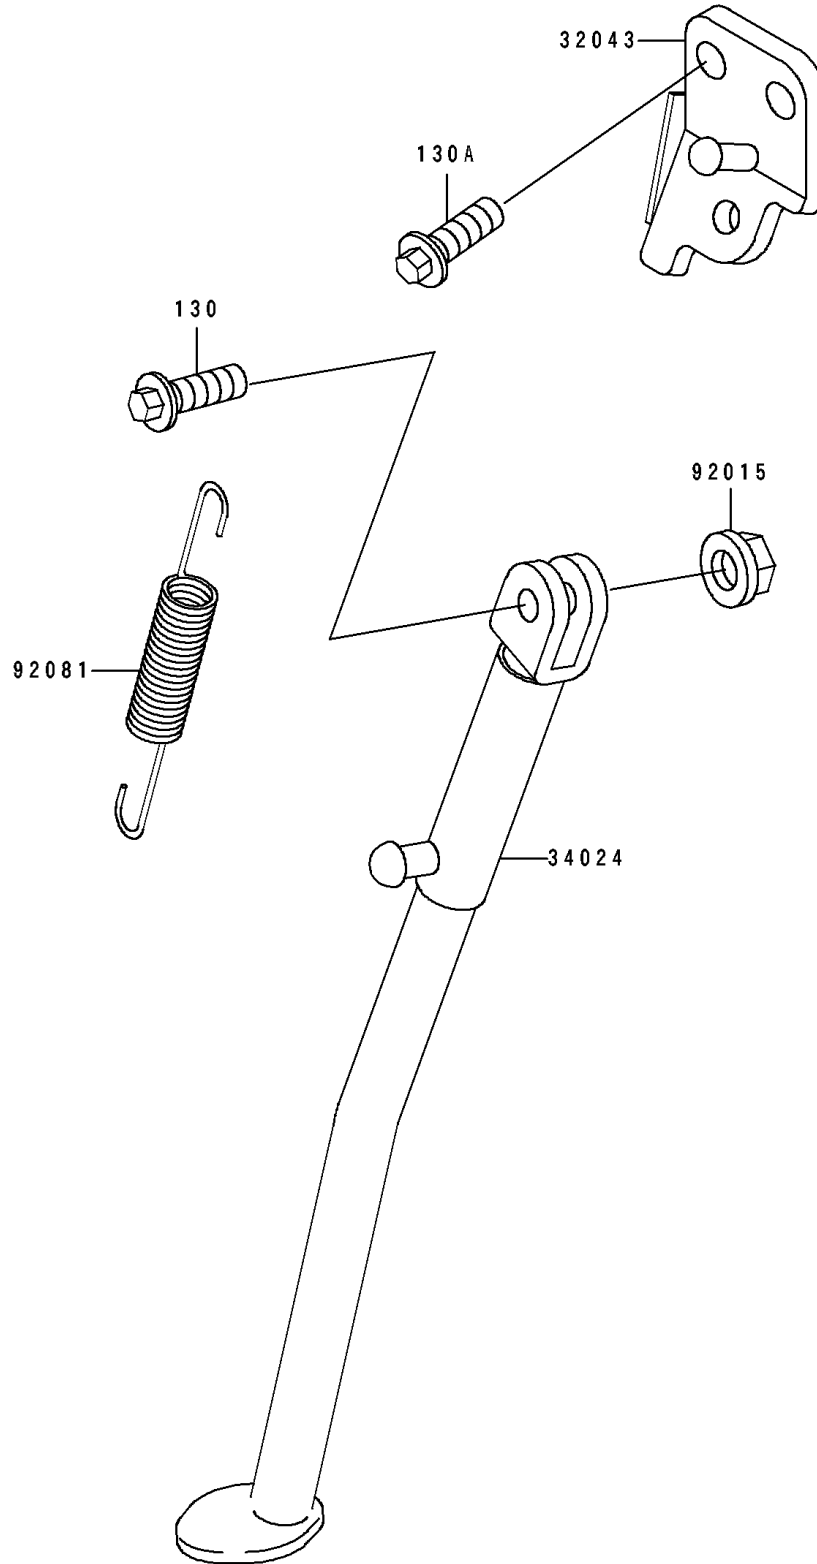

1991 KDX250 PARTS DIAGRAM

Stand

F2190

1991 KDX250 PARTS LIST

Stand

ITEM NAME	PART NUMBER	QUANTITY
BRACKET-STAND,SIDE (Ref # 32043)	32043-1363	1
STAND-SIDE (Ref # 34024)	34024-1279	1
NUT,FLANGED,10MM (Ref # 92015)	92015-1502	1
SPRING (Ref # 92081)	92081-1419	1
BOLT-FLANGED,10X35 (Ref # 130)	130G1035	1
BOLT-FLANGED (Ref # 130A)	130G1225	2