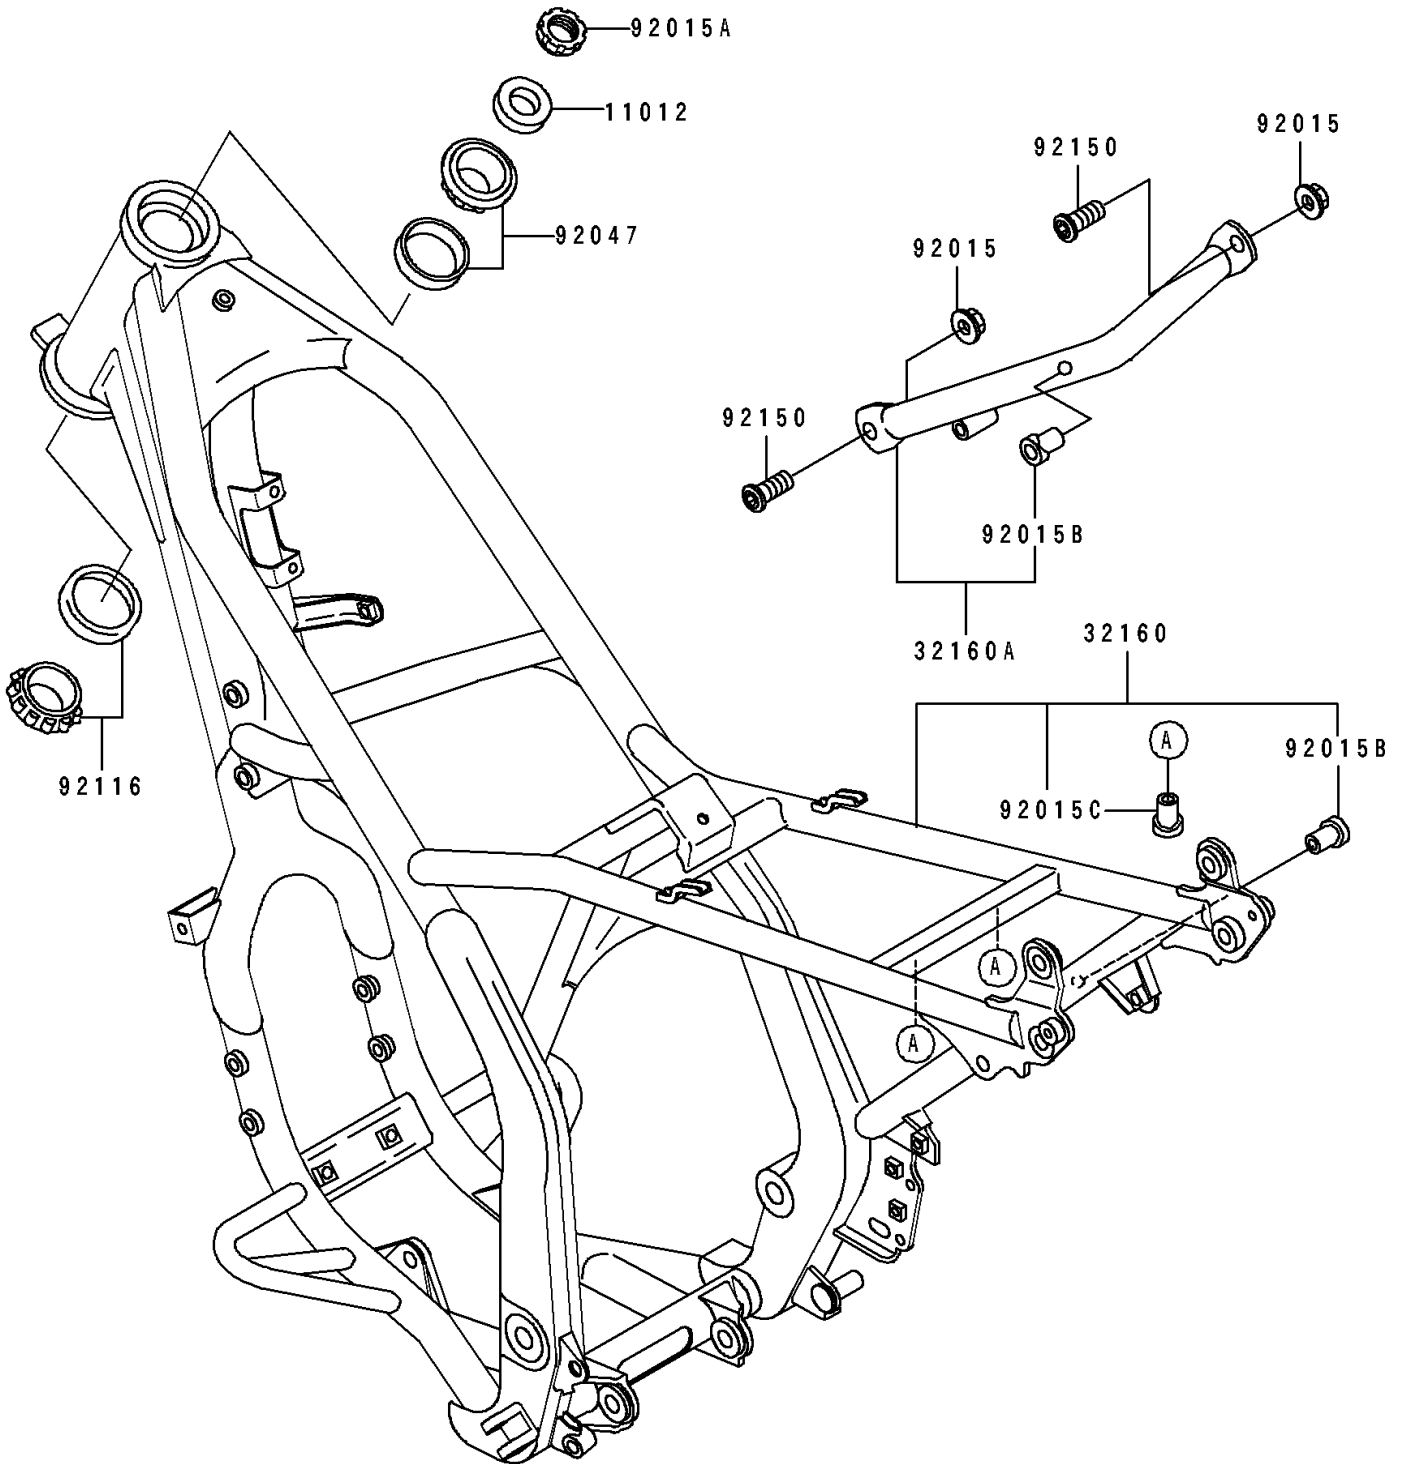

# 1992 KDX250 PARTS DIAGRAM

Frame

F2120

## 1992 KDX250 PARTS LIST

### Frame

ITEM NAME	PART NUMBER	QUANTITY
CAP,STEERING STEM (Ref # 11012)	11012-1762	1
FRAME-COMP,MAIN,L.GREEN (Ref # 32160)	32160-1161-CC	1
FRAME-COMP,SUB,L.GREEN (Ref # 32160A)	32160-1163-CC	1
NUT,FLANGED,10MM (Ref # 92015)	92015-1502	2
NUT,25MM,T=12 (Ref # 92015A)	92015-1546	1
NUT,POP,6MM (Ref # 92015B)	92015-1759	2
NUT,POP,6MM,L=16.5 (Ref # 92015C)	92015-1792	2
RACE,ROLLER,32005JR RS (Ref # 92047)	92047-017	1
BEARING-ROLLER,HI-CAP32006JRRS (Ref # 92116)	92116-1069	1
BOLT,SOCKET,10X23 (Ref # 92150)	92150-1221	2