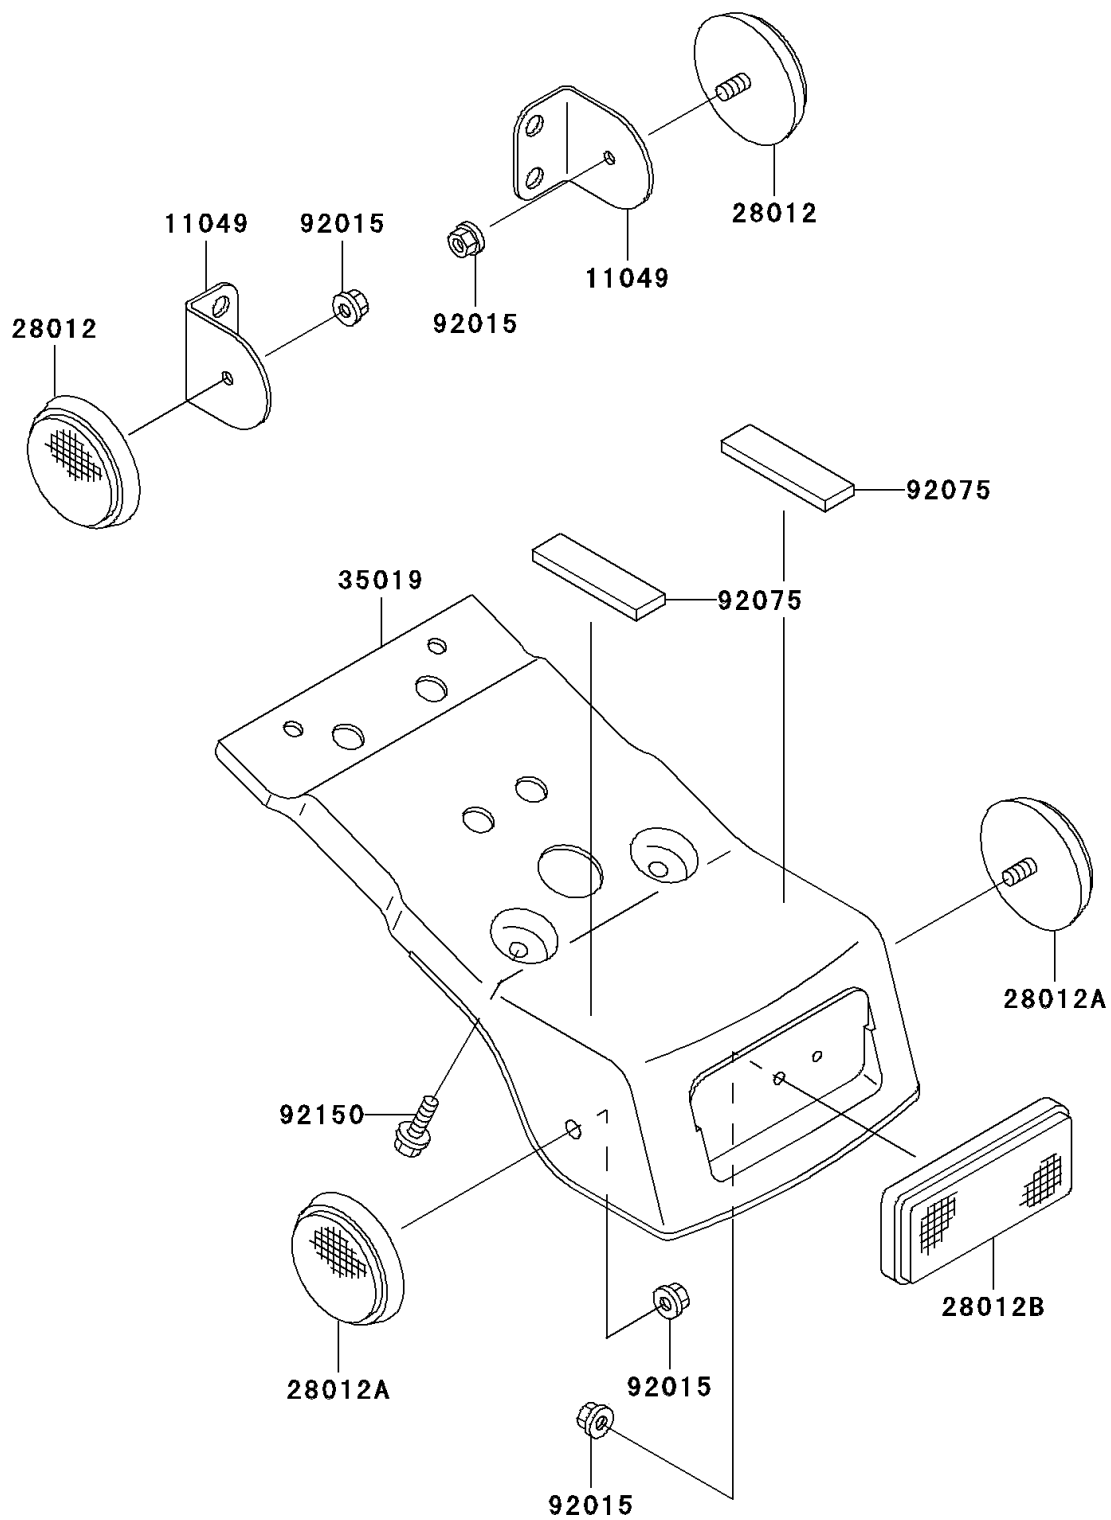

2002 KDX220R PARTS DIAGRAM

Reflectors

F2790

2002 KDX220R PARTS LIST

Reflectors

ITEM NAME	PART NUMBER	QUANTITY
BRACKET,REFLECTOR (Ref # 11049)	11049-1064	1
REFLECTOR-REFLEX,FR (Ref # 28012)	28012-016	1
REFLECTOR-REFLEX (Ref # 28012A)	28012-1067	1
REFLECTOR-REFLEX (Ref # 28012B)	28012-1077	1
FLAP,RR (Ref # 35019)	35019-1328	1
NUT,FLANGED,5MM (Ref # 92015)	92015-1259	1
DAMPER (Ref # 92075)	92075-1658	1
BOLT,6X12 (Ref # 92150)	92150-1435	1