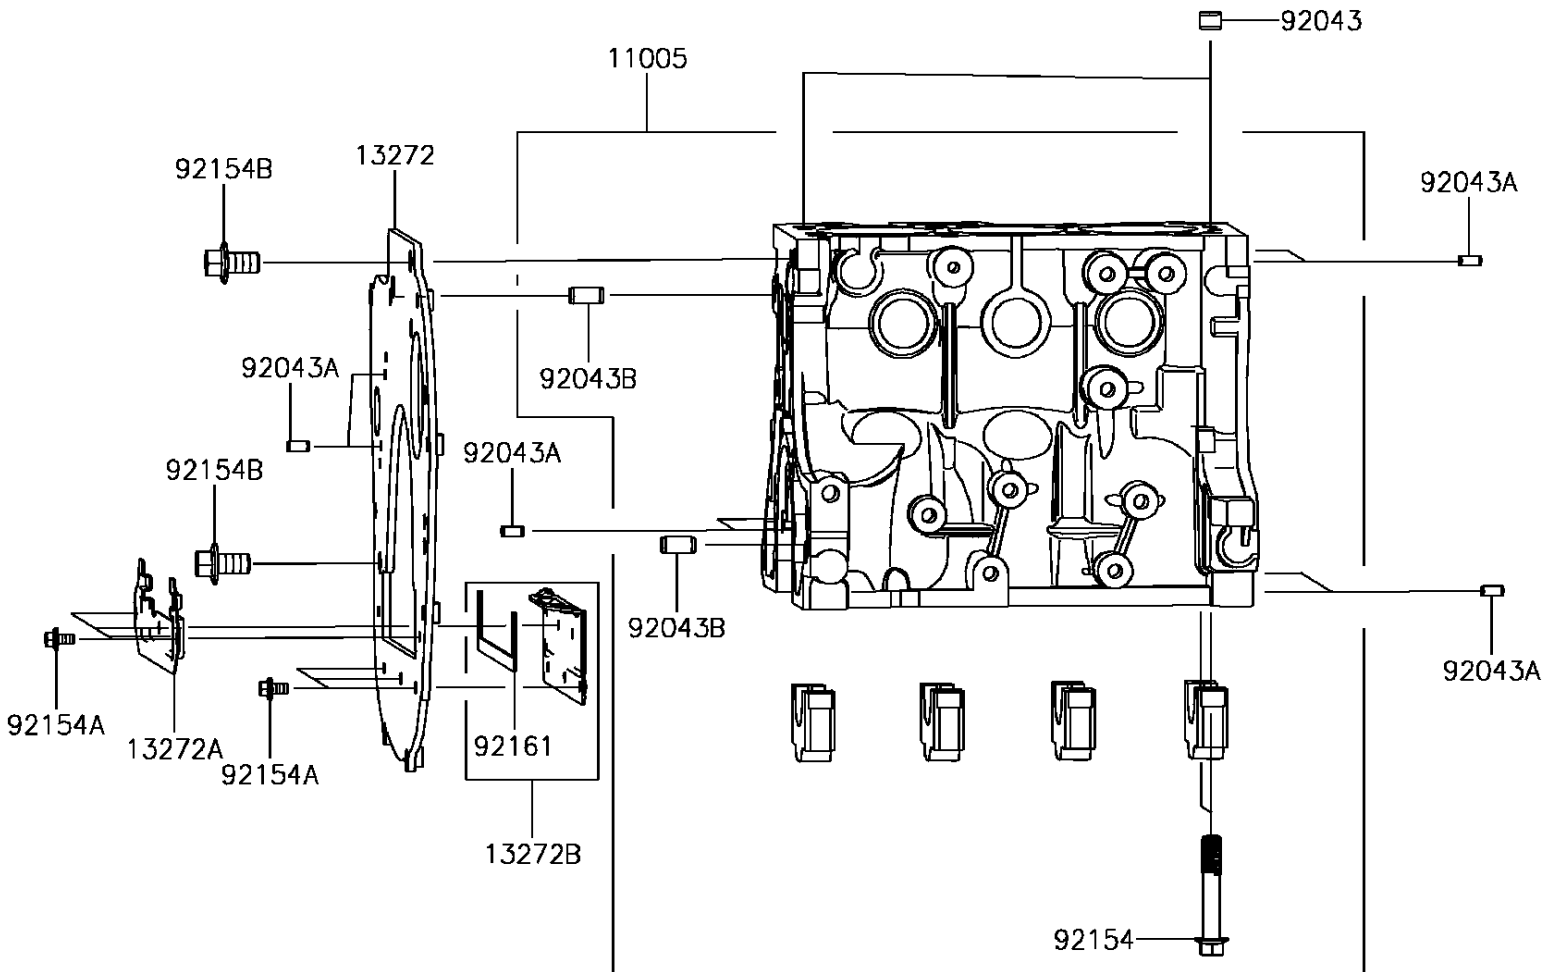

2017 MULE PRO-FX™ PARTS DIAGRAM

Crankcase

E1411

2017 MULE PRO-FX™ PARTS LIST

Crankcase

ITEM NAME	PART NUMBER	QUANTITY
-----------	-------------	----------