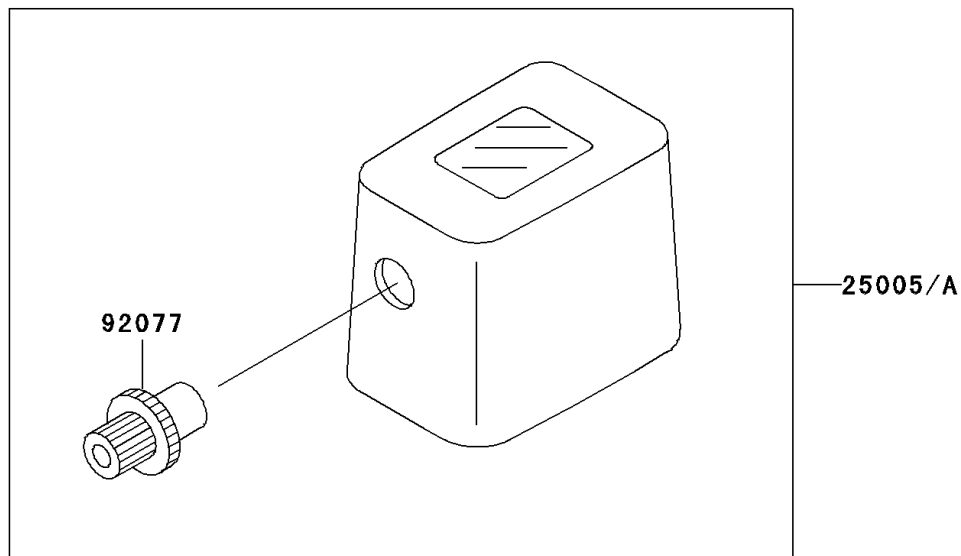

2002 KDX220R PARTS DIAGRAM

Meter(s)

F2530

2002 KDX220R PARTS LIST

Meter(s)

ITEM NAME	PART NUMBER	QUANTITY
NUT-HEX (Ref # 311)	311B0400	1
BRACKET-METER (Ref # 25008)	25008-1196	1
WASHER,4.3X12.5X1 (Ref # 92022)	92022-1888	1
KNOB,TRIP (Ref # 92077)	92077-1114	1
DAMPER (Ref # 92160)	92160-1569	1
SPEEDOMETER,TRIP(KM) (Ref # 25005)	25005-1572	1
SPEEDOMETER,TRIP(MILE) (Ref # 25005A)	25005-1573	1