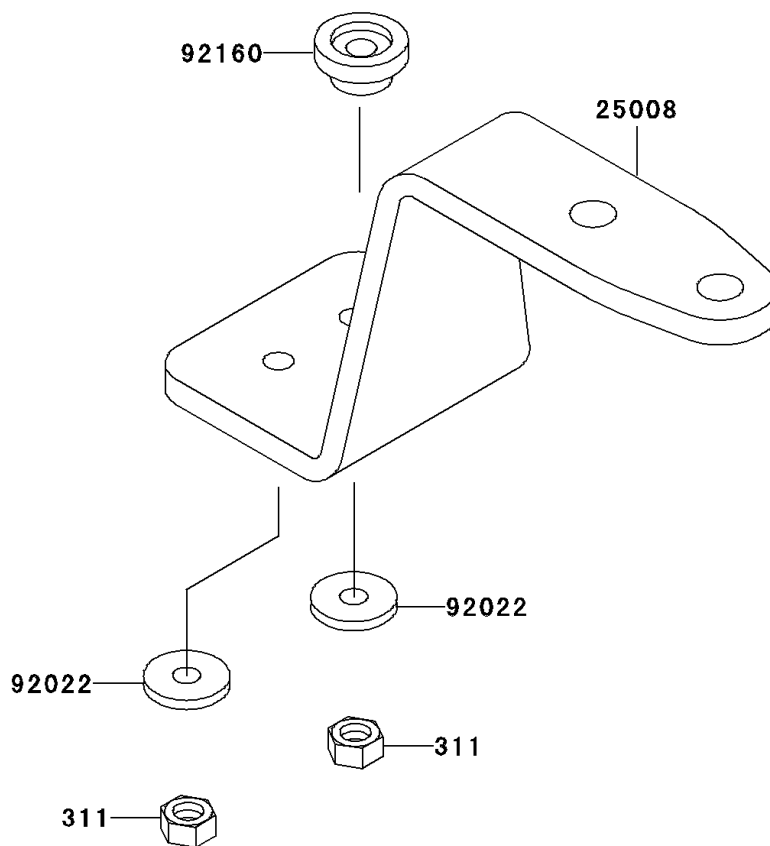

2002 KDX220R PARTS DIAGRAM

Meter(s)

F2530

2002 KDX220R PARTS LIST

Meter(s)

ITEM NAME	PART NUMBER	QUANTITY
NUT-HEX (Ref # 311)	311B0400	1
BRACKET-METER (Ref # 25008)	25008-1196	1
WASHER,4.3X12.5X1 (Ref # 92022)	92022-1888	1
KNOB,TRIP (Ref # 92077)	92077-1114	1
DAMPER (Ref # 92160)	92160-1569	1
SPEEDOMETER,TRIP(KM) (Ref # 25005)	25005-1572	1
SPEEDOMETER,TRIP(MILE) (Ref # 25005A)	25005-1573	1