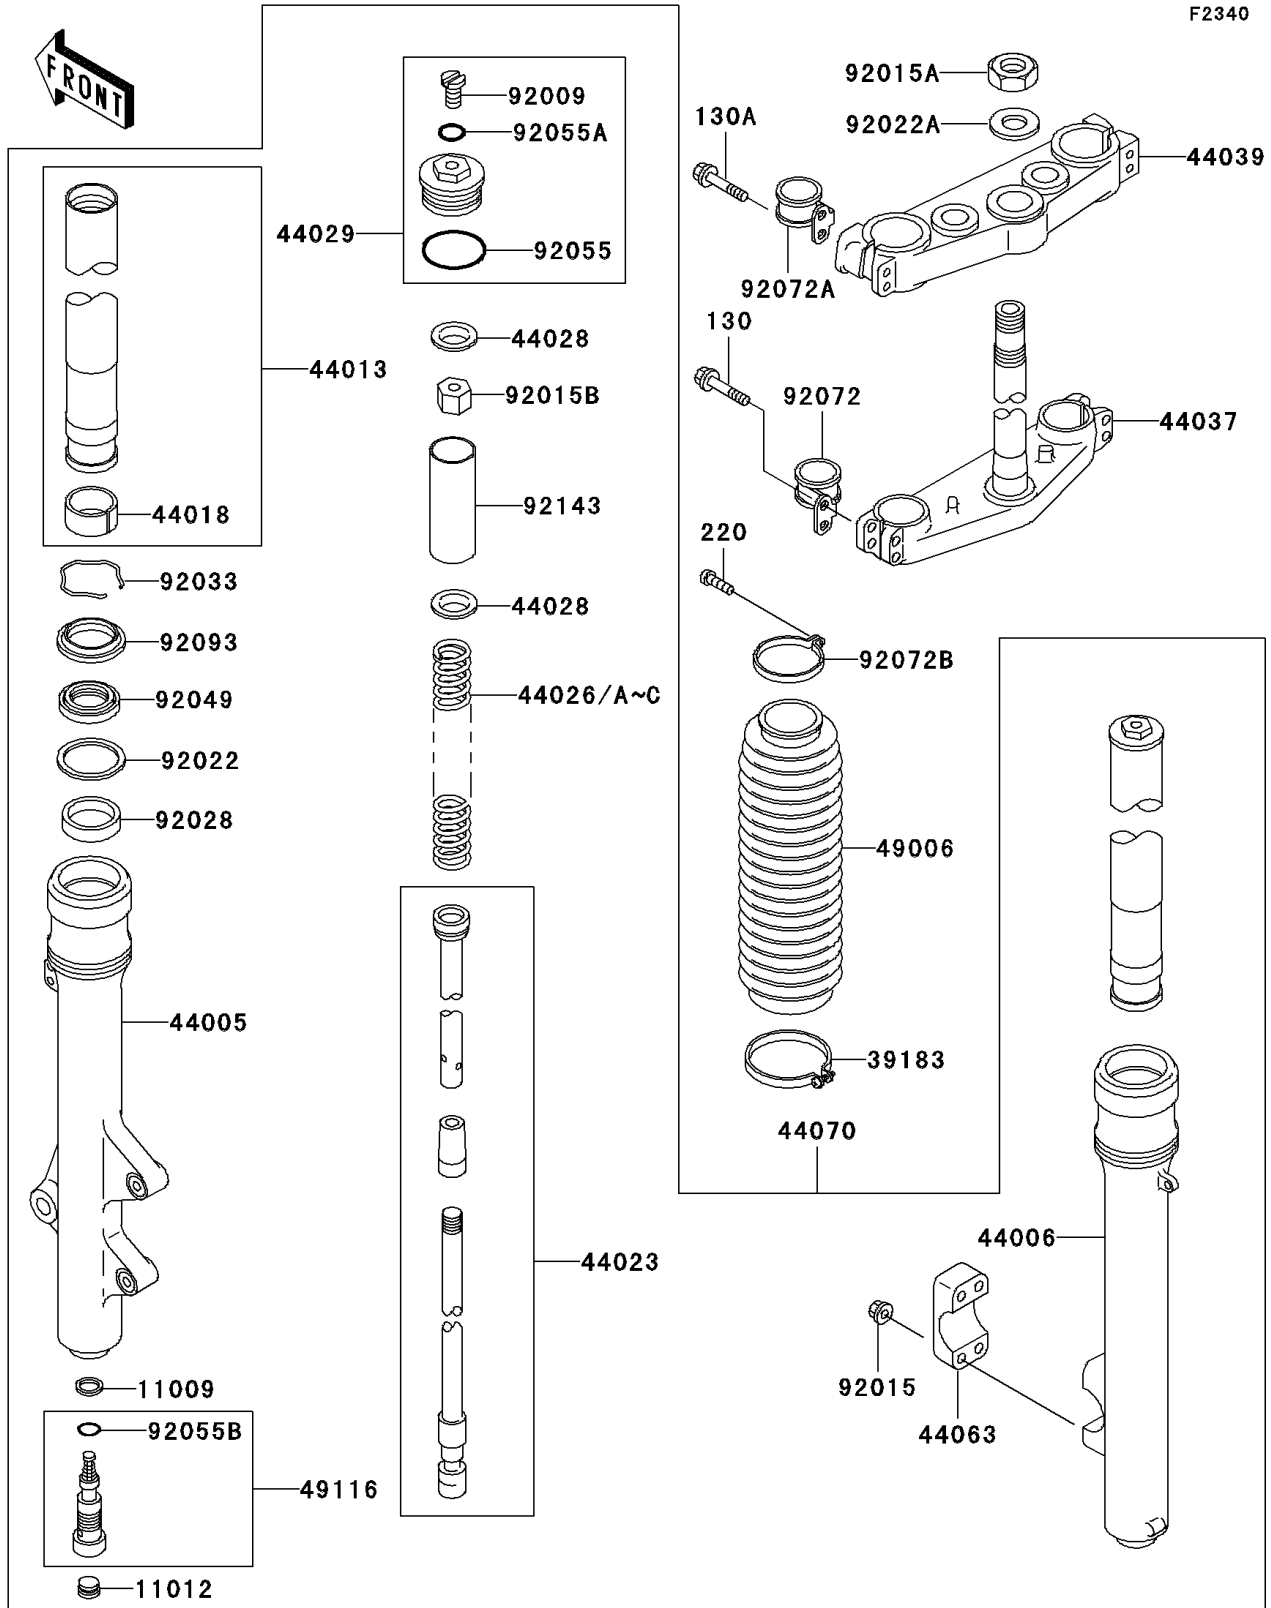

2002 KDX220R PARTS DIAGRAM

Front Fork

2002 KDX220R PARTS LIST

Front Fork

ITEM NAME	PART NUMBER	QUANTITY
GASKET,FORK CYLINDER BOLT (Ref # 11009)	11009-1592	1
CAP,FORK CYLINDER (Ref # 11012)	11012-1381	1
BAND-ASSY,BOOT (Ref # 39183)	39183-1060	1
PIPE-LEFT FORK OUTER (Ref # 44005)	44005-1345	1
PIPE-RIGHT FORK OUTER (Ref # 44006)	44006-1343	1
PIPE-FORK INNER (Ref # 44013)	44013-1403	1
PISTON-FORK,INNER PIPE (Ref # 44018)	44018-1056	1
CYLINDER-COMP-FORK (Ref # 44023)	44023-1109	1
SPRING-FRONT FORK,K=0.34 (Ref # 44026)	44026-1574	1
SPRING-FRONT FORK,K=0.36 (Ref # 44026A)	44026-1575	1
SPRING-FRONT FORK,K=0.37 (Ref # 44026B)	44026-1576	1
SPRING-FRONT FORK,K=0.35 (Ref # 44026C)	44026-1638	1
GUIDE-FORK SPRING (Ref # 44028)	44028-1010	1
SEAT-FORK SPRING (Ref # 44029)	44029-1152	1
HOLDER-FORK UNDER (Ref # 44037)	44037-1369	1
HOLDER-FORK UPPER (Ref # 44039)	44039-1256	1
HOLDER-FRONT AXLE (Ref # 44063)	44063-1056	1
DAMPER-ASSY,FORK SET (Ref # 44070)	44070-1576	1
BOOT,FORK,BLACK (Ref # 49006)	49006-1296-BD	1
VALVE-ASSY,FORK (Ref # 49116)	49116-1132	1
SCREW (Ref # 92009)	92009-1568	1
NUT,FLANGED,6MM (Ref # 92015)	92015-1078	1
NUT,STEERING STEM,22MM (Ref # 92015A)	92015-1653	1
NUT (Ref # 92015B)	92015-1839	1
WASHER (Ref # 92022)	92022-1299	1
WASHER,STEERING STEM (Ref # 92022A)	92022-1873	1
BUSHING (Ref # 92028)	92028-1581	1
RING-SNAP (Ref # 92033)	92033-1077	1
SEAL-OIL,FORK OUTER TUBE (Ref # 92049)	92049-1316	1

2002 KDX220R PARTS LIST

Front Fork

ITEM NAME	PART NUMBER	QUANTITY
RING-O (Ref # 92055)	92055-1123	1
RING-O (Ref # 92055A)	92055-1441	1
RING-O,FORK VALVE (Ref # 92055B)	92055-1502	1
BAND,CABLE (Ref # 92072)	92072-1166	1
BAND (Ref # 92072A)	92072-1268	1
BAND,BOOT (Ref # 92072B)	92072-1316	1
SEAL,FORK DUST (Ref # 92093)	92093-1260	1
COLLAR,FORK,L=90 (Ref # 92143)	92143-1645	1
BOLT-FLANGED,8X45 (Ref # 130)	130G0845	1
BOLT-FLANGED,8X50 (Ref # 130A)	130G0850	1
SCREW-PAN-CROS (Ref # 220)	220B0416	1