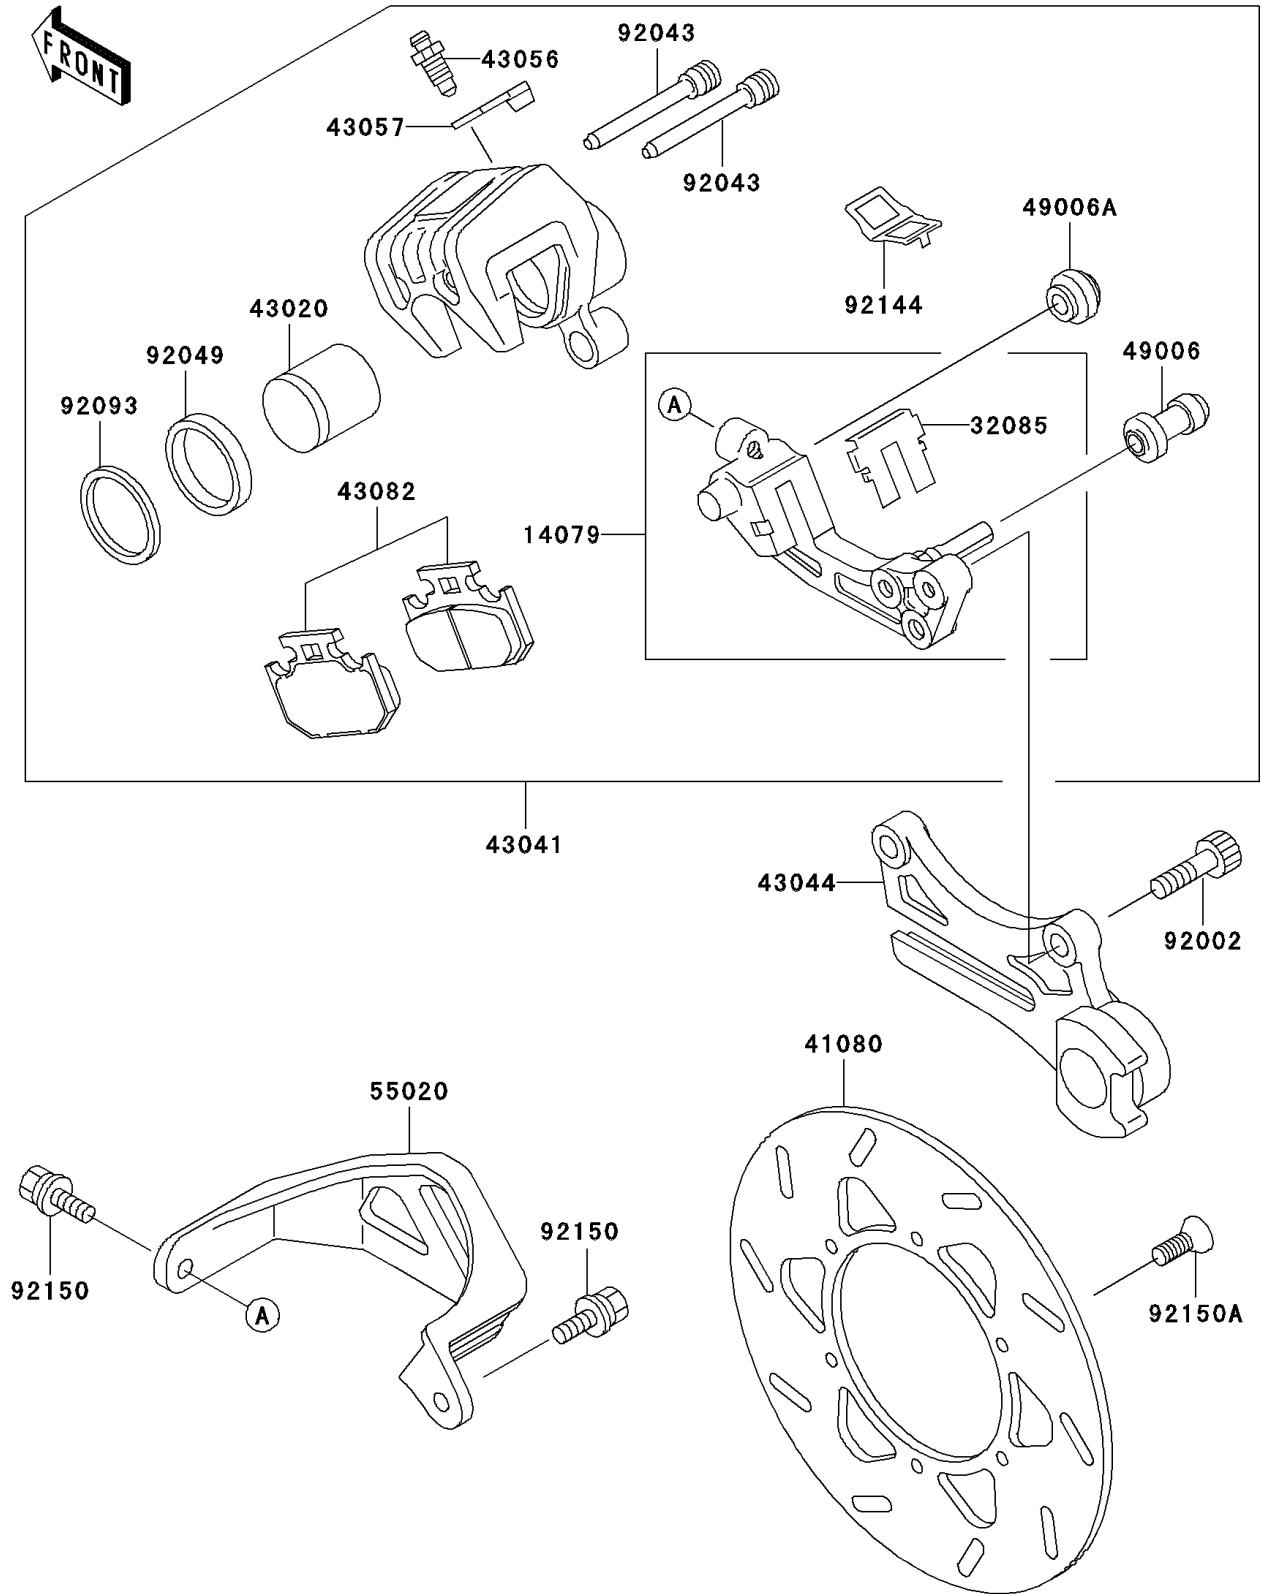

2002 KDX220R PARTS DIAGRAM

Rear Brake

F2294

2002 KDX220R PARTS LIST

Rear Brake

ITEM NAME	PART NUMBER	QUANTITY
HOLDER-ASSY,REAR CALIPER (Ref # 14079)	14079-1070	1
STOPPER,PAD (Ref # 32085)	32085-1315	1
DISC,RR (Ref # 41080)	41080-1384	1
PISTON-COMP-BRAKE (Ref # 43020)	43020-1099	1
CALIPER-ASSY,RR (Ref # 43041)	43041-1448	1
HOLDER-COMP-CALIPER (Ref # 43044)	43044-1114	1
BREATHER-BRAKE (Ref # 43056)	43056-1055	1
CAP-BREATHER (Ref # 43057)	43057-1001	1
PAD-ASSY-BRAKE (Ref # 43082)	43082-1131	1
BOOT,CALIPER (Ref # 49006)	49006-1088	1
BOOT,CALIPER (Ref # 49006A)	49006-1242	1
GUARD,RR CALIPER,P. WHITE (Ref # 55020)	55020-1488-6F	1
BOLT,SOCKET,8X25 (Ref # 92002)	92002-1442	1
PIN,HANGER (Ref # 92043)	92043-1416	1
SEAL-OIL,PISTON (Ref # 92049)	92049-1331	1
SEAL,PISTON (Ref # 92093)	92093-1272	1
SPRING,PAD (Ref # 92144)	92144-1364	1
BOLT,FLANGED,6X16 (Ref # 92150)	92150-1506	1
BOLT,DISC PLATE,8X15 (Ref # 92150A)	92150-1811	1